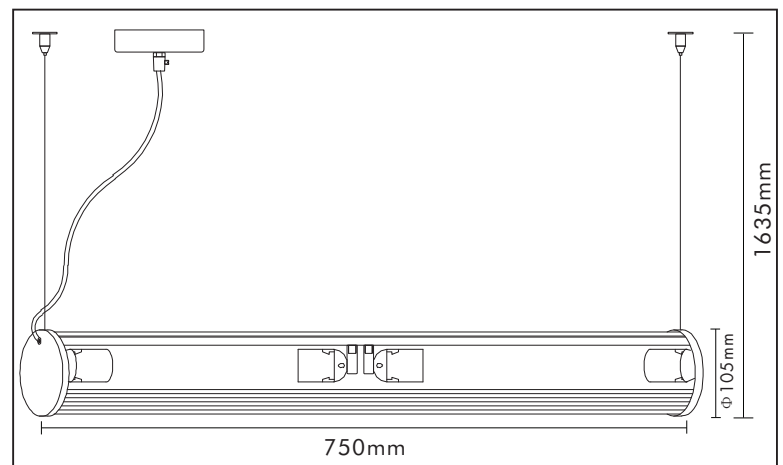

INSTRUCTION MANUAL

220-240V~
50Hz

Costilla HL 4
97812/97813

QAZQA

WWW.QAZQA.COM