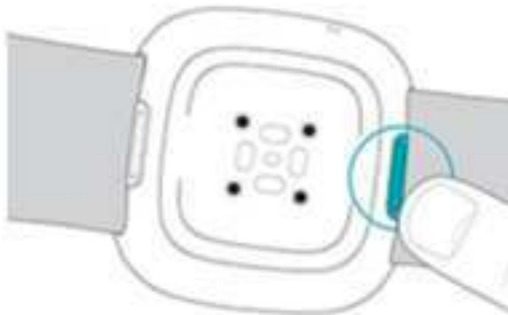

Fitbitbandjes.nl

Handleiding Versa 3/Sense bandjes

Maten:

Small = 14 - 18cm

Large = 18 - 22cm

Bandje losmaken Versa 3 / Sense

1. Draai je Fitbit om
2. Druk het schuifknopje naar je Fitbit toe
3. Haal het bandje los
4. Klik je nieuwe bandje op je Fitbit en ga #Fitbitinstijl de dag door!