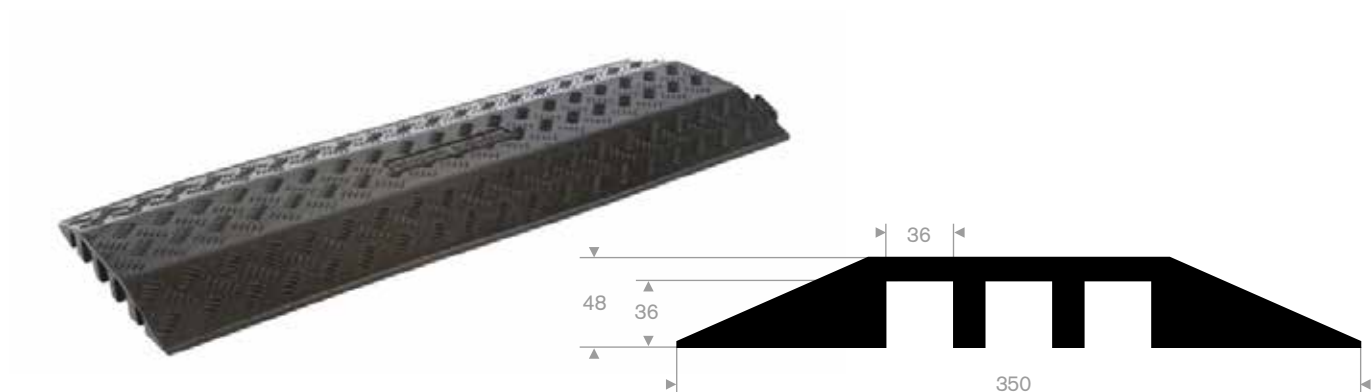

bochten - 5 kanalen

artikelcode	bocht	breedte (mm)	hoogte (mm)	afmeting kanalen (mm)	gewicht (kg)
21500495r	rechts	505	55	42 x 42	4
21500495l	links	505	55	42 x 42	4

VANAF
€28,-
PER STUK

kabelbrug - 1 kanaal

artikelcode	lengte (mm)	breedte (mm)	hoogte (mm)	afmeting kanaal (mm)	gewicht (kg)
21500493	1020	140	20	40 x 13	1,4
21500494	1020	275	40	100 x 25	3,2

VANAF
€9,50
PER STUK

kabelbrug - 3 kanalen

artikelcode	lengte (mm)	breedte (mm)	hoogte (mm)	afmeting kanalen (mm)	gewicht (kg)
21500498	905	350	48	36 x 36	10