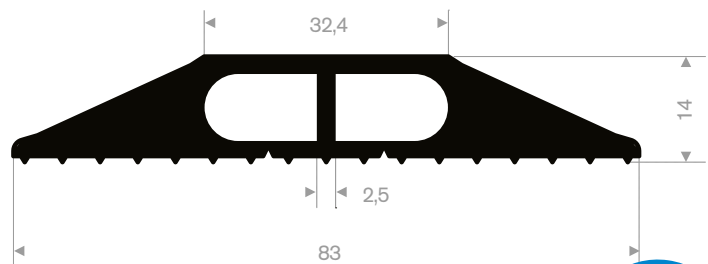

artikelcode	rollengte (m)	breedte (mm)	hoogte (mm)
21500485	10	83	14

VANAF
€6,-
PER METER