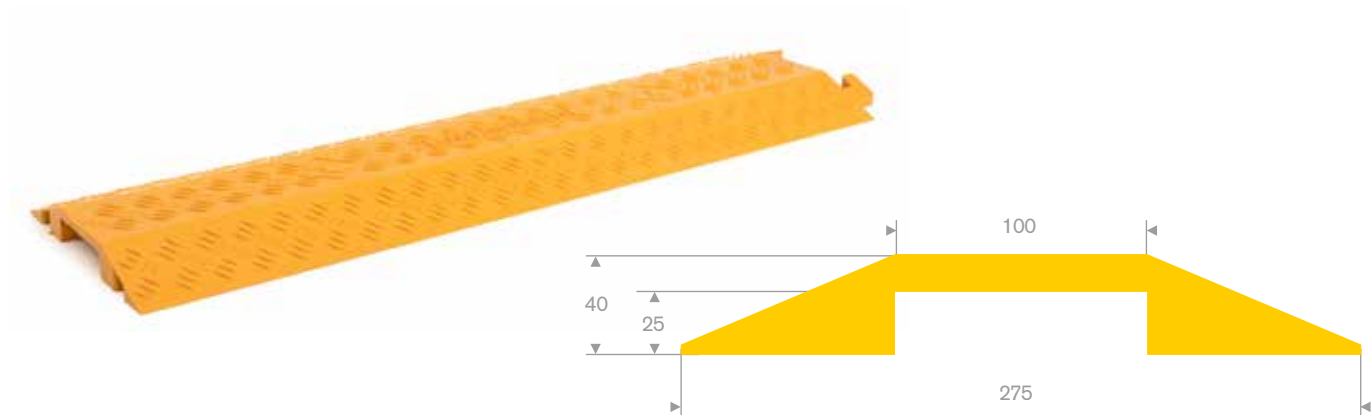

supergrip loper

artikelcode	dikte (mm)	breedte (mm)	rollengte in (m)
30280110	3	1600	10
30280120	3	1800	10

kabelbrug - 2 kanalen

artikelcode	lengte (mm)	breedte (mm)	hoogte (mm)	afmeting kanalen (mm)	max. belasting	gewicht (kg)
21500505	980	255	45	31 x 31	20 ton	7,5

VANAF
€18,-
PER STUK

bochten - 3 kanalen

artikelcode	bocht	breedte (mm)	hoogte (mm)	afmeting kanalen (mm)	gewicht (kg)
21500515r	rechts	505	75	65 x 65	5
21500515l	links	505	75	65 x 65	5

VANAF
€29,-
PER STUK

bochten - 5 kanalen

artikelcode	bocht	breedte (mm)	hoogte (mm)	afmeting kanalen (mm)	gewicht (kg)
21500495r	rechts	505	55	42 x 42	4
21500495l	links	505	55	42 x 42	4

VANAF
€28,-
PER STUK

kabelbrug - 1 kanaal