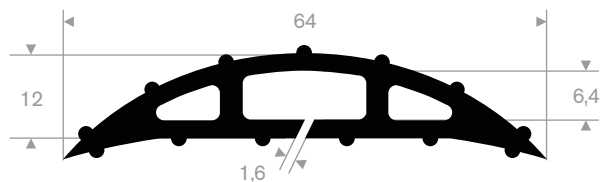

kabelgoten

artikelcode	rollengte (m)	breedte (mm)	hoogte (mm)	gewicht (kg)
21500470	9	64	12	5

VANAF
€29,-
PER ROL