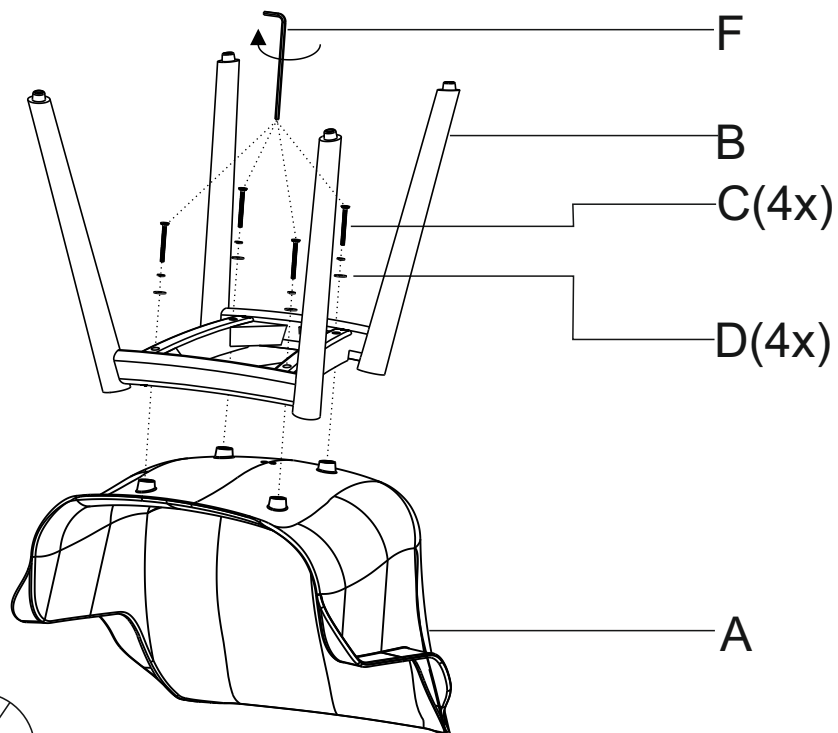

BEFORE ASSEMBLY, PLACE PRODUCT ON A CLEAN SURFACE  
 BITTE PRODUKT AUF EINEN WEICHEN, SAUBEREN UNTERGRUND LEGEN ZUM MONTIEREN  
 PLAATS HET PRODUCT OP EEN ZACHTE, SCHONE ONDERGROND T.B.V. MONTAGE  
 POUR ASSEMBLER, POSEZ LE PRODUIT SUR UNE SURFACE DOUCE ET PROPRE  
 PARA MONTAJE, PONE EL PRODUCTO A UNA SUPERFICIE SUAVE Y LIMPIA

**SOPHIE TEAK ARMCHAIR**  
**ARTICLE CODE 21.688.XXX**

<p><b>A</b></p>  <p>1</p>	<p><b>B</b></p>  <p>1</p>	<p><b>C</b></p> <p>M6x50</p>  <p>4</p>	<p><b>D</b></p> <p>M8</p>  <p>4</p>	<p><b>F</b></p>  <p>1</p>
--	--	--	--	--