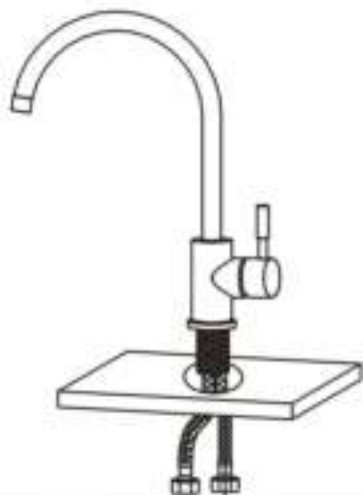

Stap ④

Stap ⑤

Stap ⑥

Stap ⑦

Stap ⑧

Opmerking:

Verwijder zorgvuldig al het vuil, zand en dergelijke voordat de kraan gemonteerd wordt en in gebruik wordt genomen.