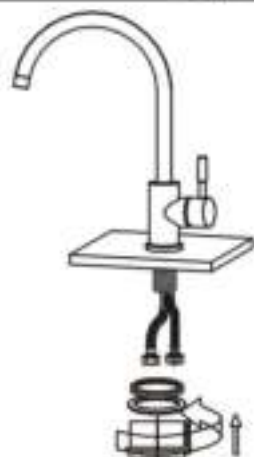

Stap ④

Stap ⑤

Stap ⑥

Stap ⑦

Stap ⑧

Opmerking:

Verwijder zorgvuldig al het vuil, zand en dergelijke voordat de kraan gemonteerd wordt en in gebruik wordt genomen.