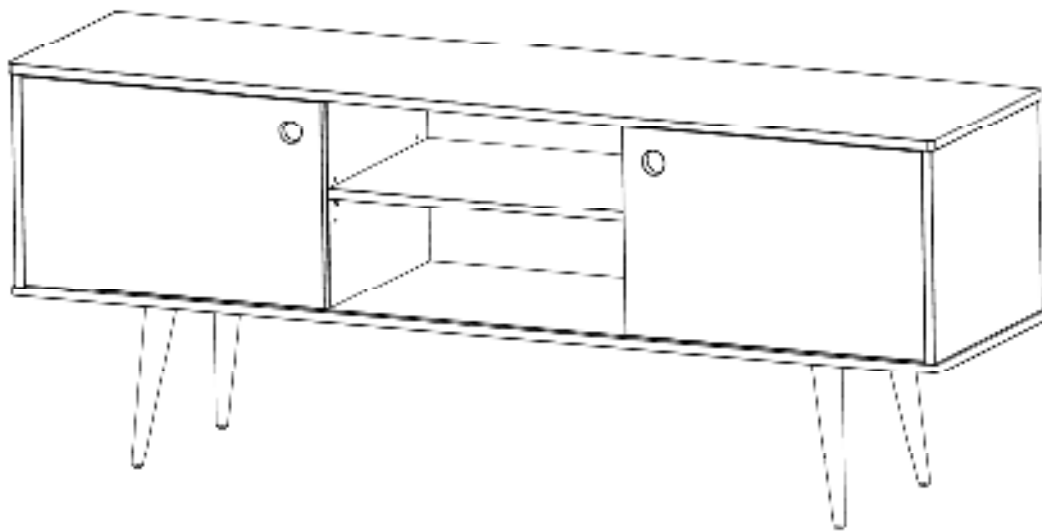

# RETRO TV MEUBEL

TV-MÖBEL • MEUBLE TV • TV UNIT

**wood** MADE BY

24mm	Ø15	8x35mm	4x16	Ø 1,4x25mm
103	102	601	204	350
<b>24x</b>	<b>24x</b>	<b>24x</b>	<b>16x</b>	<b>50x</b>

Ø30mm	Ø30mm	3,5x14mm	Ø14mm	5mm
429	430	239	369	349
<b>4x</b>	<b>4x</b>	<b>8x</b>	<b>24x</b>	<b>4x</b>

85x66mm
170
<b>4x</b>

1.

2x

2.

2x

3.

4.

5.