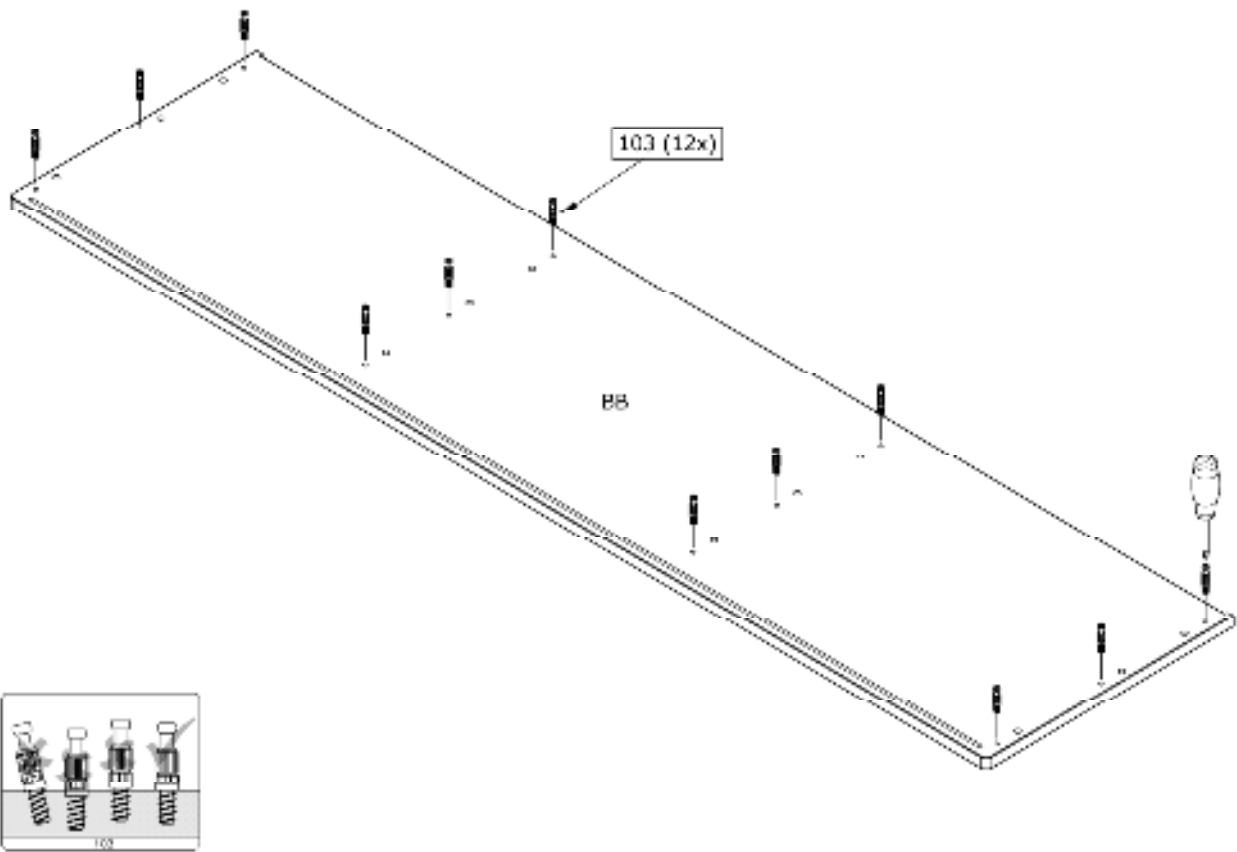

# RETRO TV MEUBEL

TV-MÖBEL • MEUBLE TV • TV UNIT

**wood** MADE BY

24mm	Ø15	8x35mm	4x16	Ø 1,4x25mm
103	102	601	204	350
<b>24x</b>	<b>24x</b>	<b>24x</b>	<b>16x</b>	<b>50x</b>

Ø30mm	Ø30mm	3,5x14mm	Ø14mm	5mm
429	430	239	369	349
<b>4x</b>	<b>4x</b>	<b>8x</b>	<b>24x</b>	<b>4x</b>

85x66mm
170
<b>4x</b>

1.

2x

2.

2x

3.

4.

5.