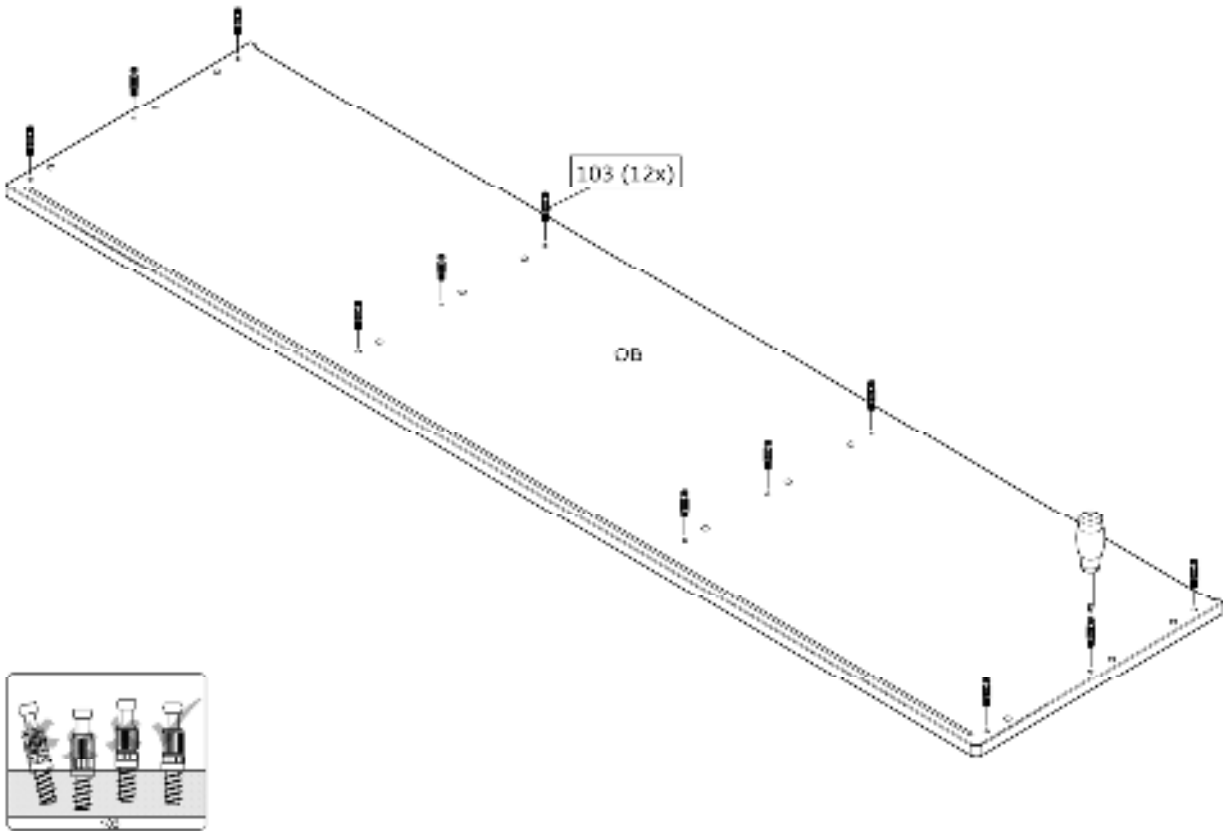

# RETRO TV MEUBEL

TV-MÖBEL • MEUBLE TV • TV UNIT

**wood** MADE BY

24mm	Ø15	8x35mm	4x16	Ø 1,4x25mm
103	102	601	204	350
<b>24x</b>	<b>24x</b>	<b>24x</b>	<b>16x</b>	<b>50x</b>

Ø30mm	Ø30mm	3,5x14mm	Ø14mm	5mm
429	430	239	369	349
<b>4x</b>	<b>4x</b>	<b>8x</b>	<b>24x</b>	<b>4x</b>

85x66mm
170
<b>4x</b>

1.

2x

2.

2x

3.

4.

5.