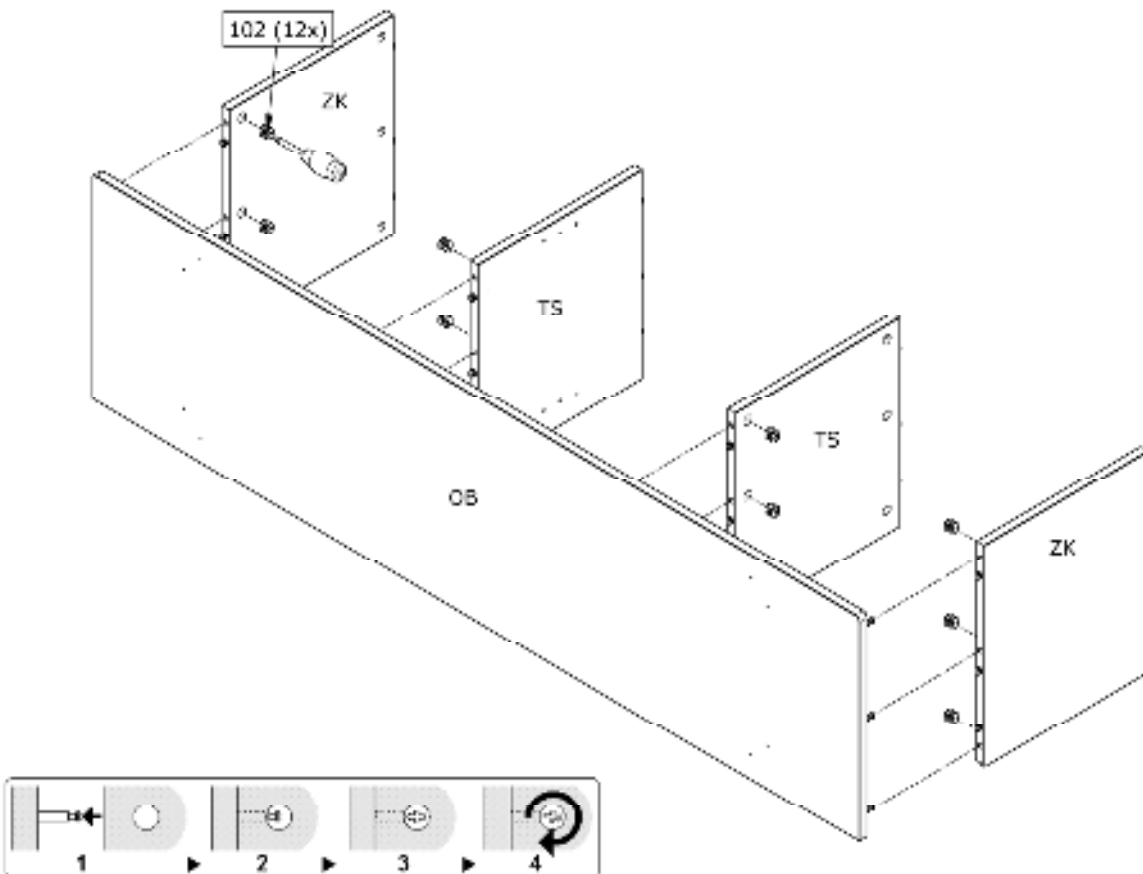

# RETRO TV MEUBEL

TV-MÖBEL • MEUBLE TV • TV UNIT

**wood** MADE BY

24mm	Ø15	8x35mm	4x16	Ø 1,4x25mm
103	102	601	204	350
<b>24x</b>	<b>24x</b>	<b>24x</b>	<b>16x</b>	<b>50x</b>

Ø30mm	Ø30mm	3,5x14mm	Ø14mm	5mm
429	430	239	369	349
<b>4x</b>	<b>4x</b>	<b>8x</b>	<b>24x</b>	<b>4x</b>

85x66mm
170
<b>4x</b>

1.

2x

2.

2x

3.

4.

5.