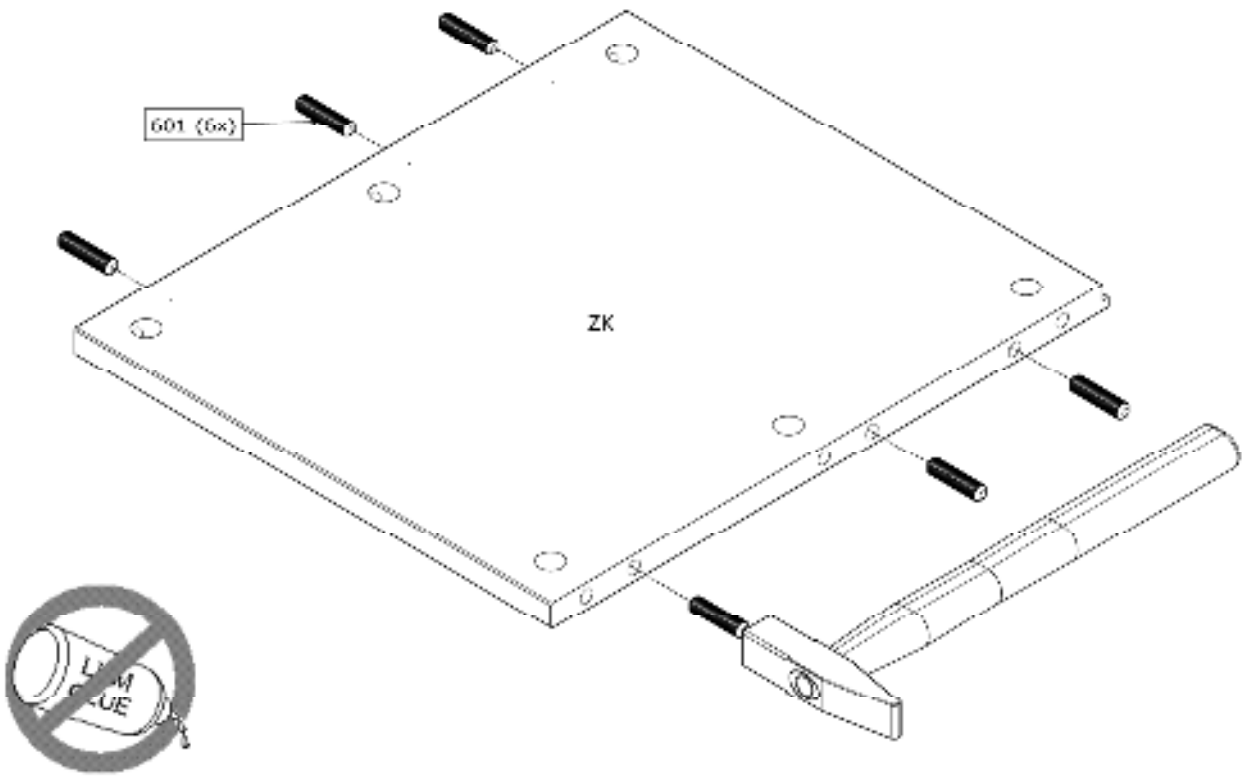

# RETRO TV MEUBEL

TV-MÖBEL • MEUBLE TV • TV UNIT

**wood** MADE BY

24mm	Ø15	8x35mm	4x16	Ø 1,4x25mm
103	102	601	204	350
<b>24x</b>	<b>24x</b>	<b>24x</b>	<b>16x</b>	<b>50x</b>

Ø30mm	Ø30mm	3,5x14mm	Ø14mm	5mm
429	430	239	369	349
<b>4x</b>	<b>4x</b>	<b>8x</b>	<b>24x</b>	<b>4x</b>

85x66mm
170
<b>4x</b>

1.

2x

2.

2x

3.

4.

5.