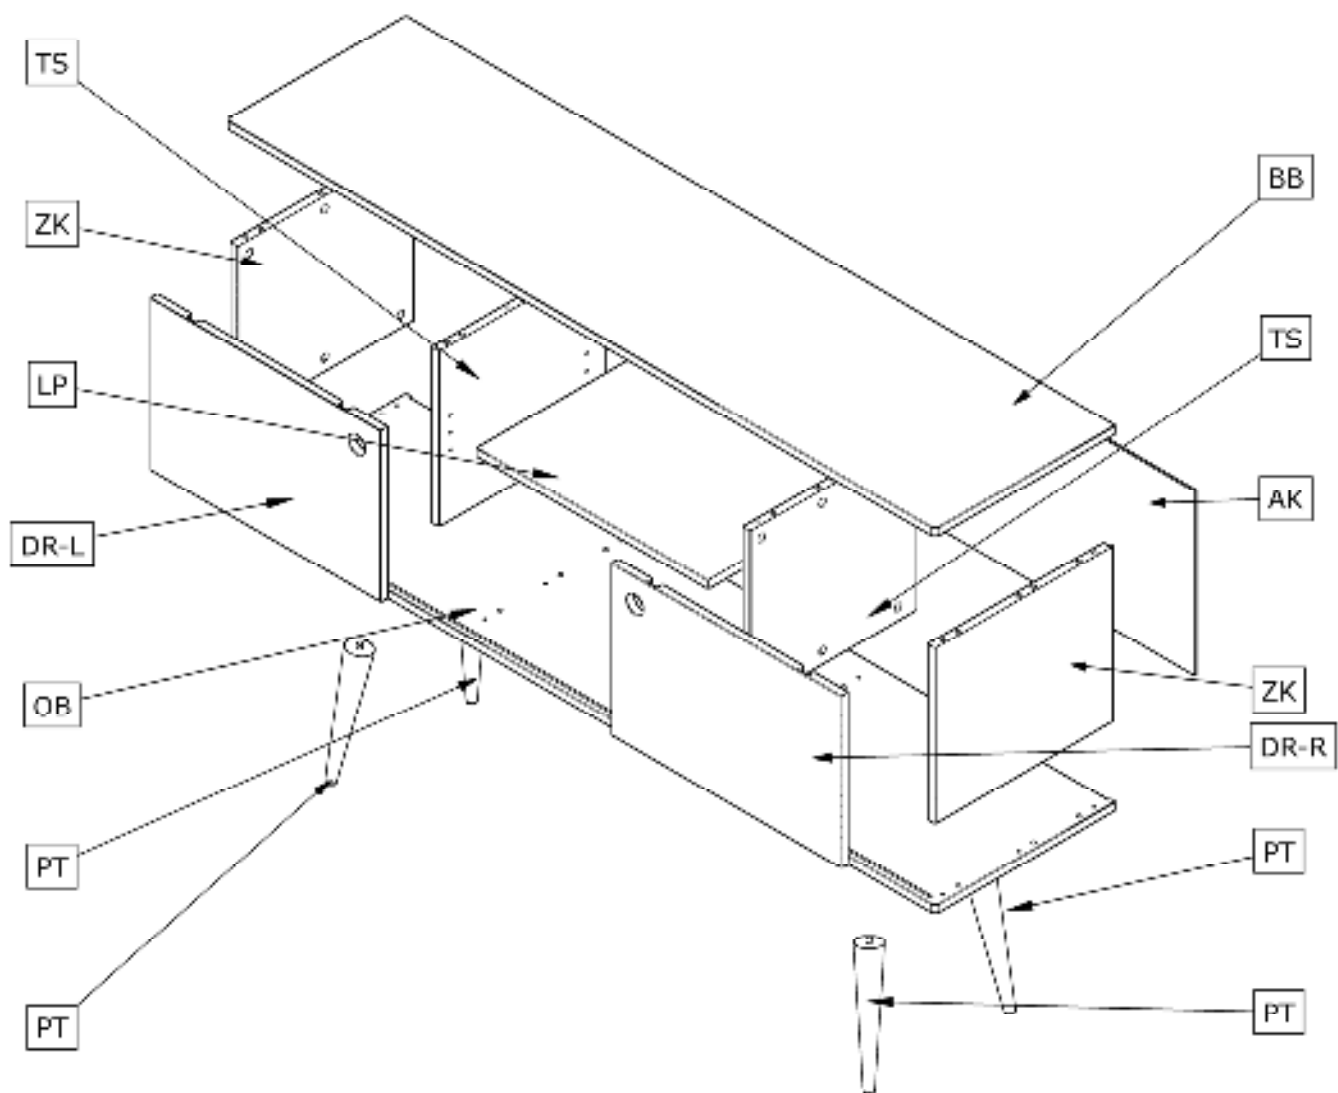

# RETRO TV MEUBEL

TV-MÖBEL • MEUBLE TV • TV UNIT

**wood** MADE BY

24mm	Ø15	8x35mm	4x16	Ø 1,4x25mm
103	102	601	204	350
<b>24x</b>	<b>24x</b>	<b>24x</b>	<b>16x</b>	<b>50x</b>

Ø30mm	Ø30mm	3,5x14mm	Ø14mm	5mm
429	430	239	369	349
<b>4x</b>	<b>4x</b>	<b>8x</b>	<b>24x</b>	<b>4x</b>

85x66mm
170
<b>4x</b>

1.

2x

2.

2x

3.

4.

5.