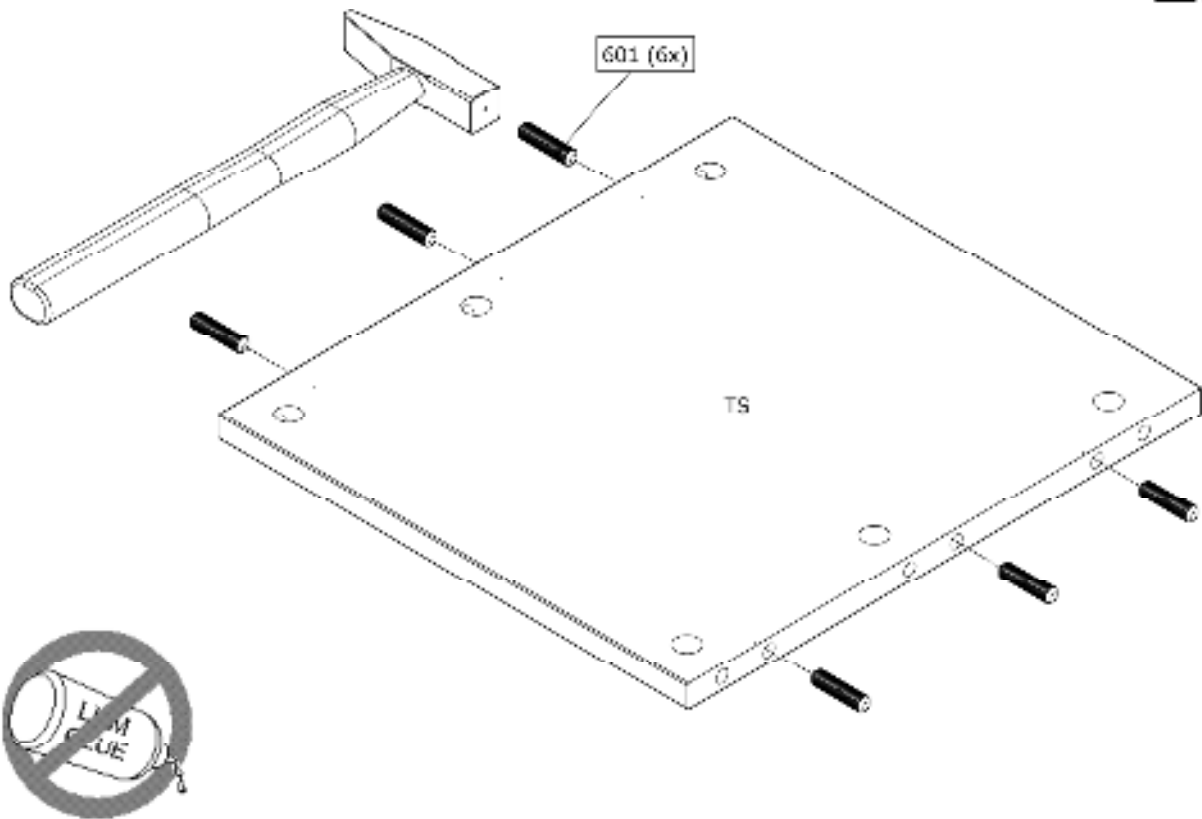

# RETRO TV MEUBEL

TV-MÖBEL • MEUBLE TV • TV UNIT

**wood** MADE BY

24mm	Ø15	8x35mm	4x16	Ø 1,4x25mm
103	102	601	204	350
<b>24x</b>	<b>24x</b>	<b>24x</b>	<b>16x</b>	<b>50x</b>

Ø30mm	Ø30mm	3,5x14mm	Ø14mm	5mm
429	430	239	369	349
<b>4x</b>	<b>4x</b>	<b>8x</b>	<b>24x</b>	<b>4x</b>

85x66mm
170
<b>4x</b>

1.

2x

2.

2x

3.

4.

5.