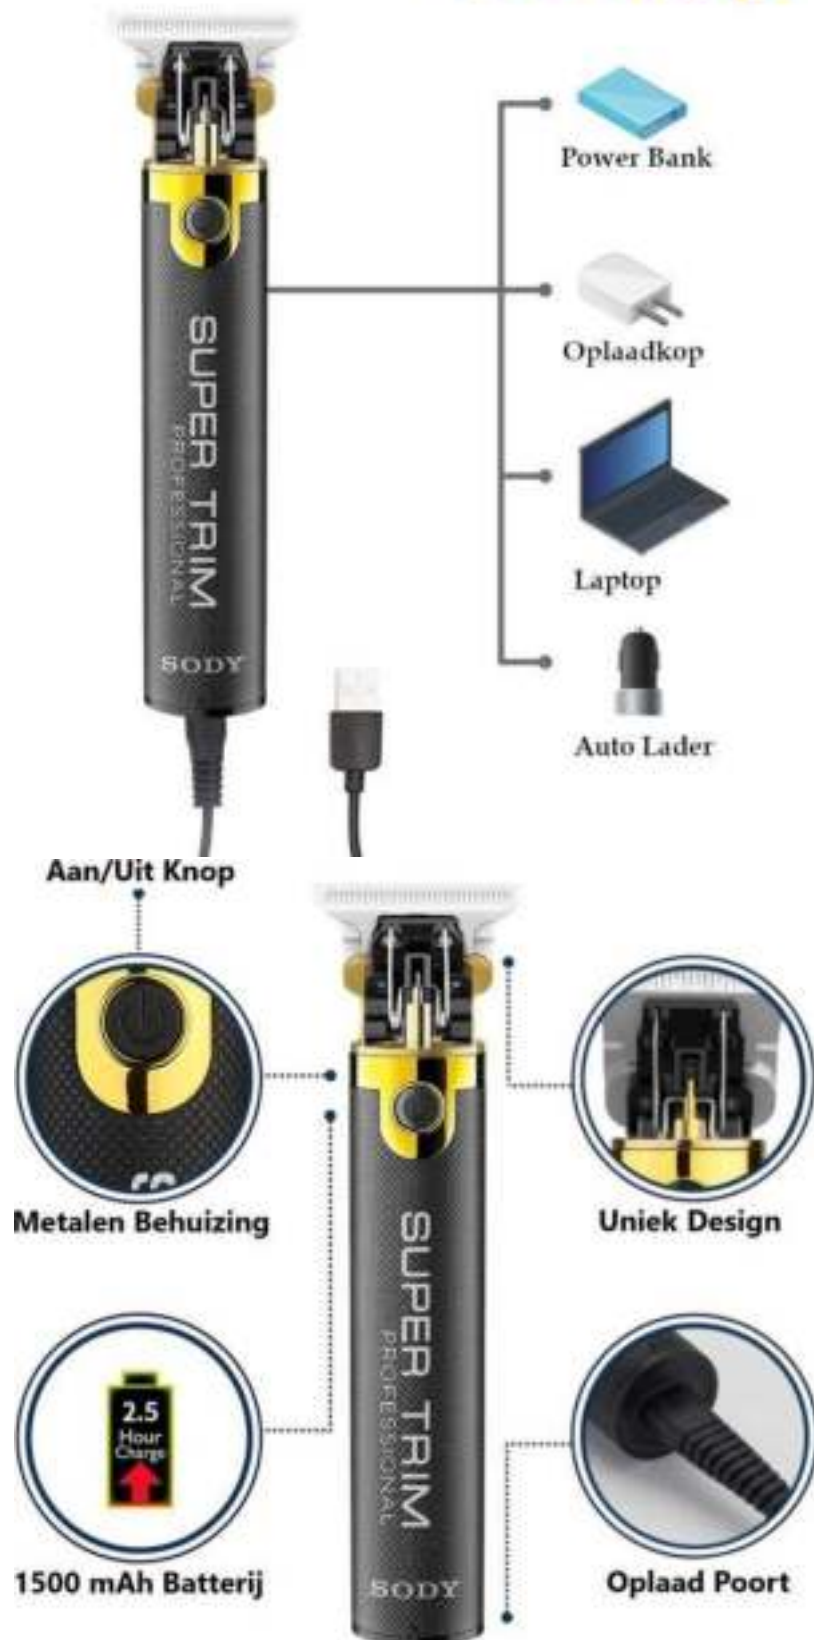

**VOLLEDIG GEMAAKT
VAN ROESTVRIJ STAAL**

Nieuw design

GEİNTEGREERDE PRECISIETRIMMER

Verschillende oplaadmogelijkheden

USB Charge

✓ 2.5 Uur Oplaadtijd

✓ 5 Uur Gebruikstijd

Lithium Batterij

Draadloos of Bedraad

Drie Opzetstukken

OOK GESCHIKT VOOR BAARD

Inclusief scheerkop beschermkap