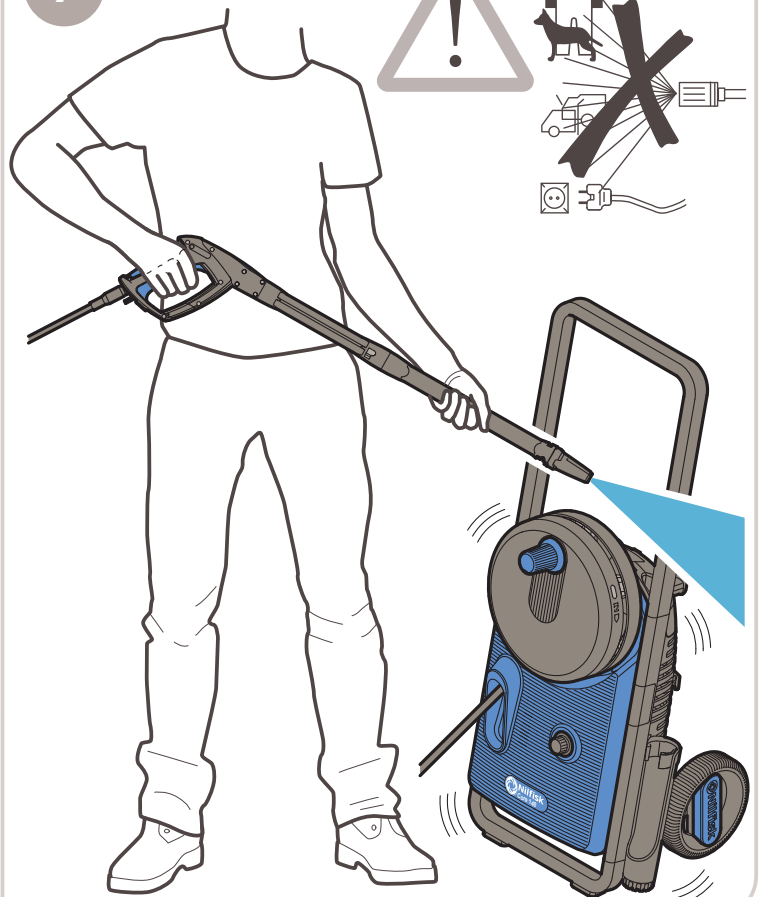

C

4

4.1

4.2

5

MAX 2min

6

6.1

6.2

6.3

6.4

7