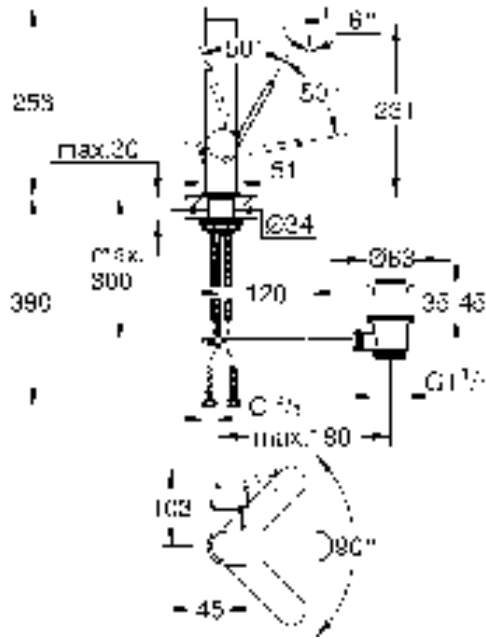

23 851

23 870

23 871

23 872