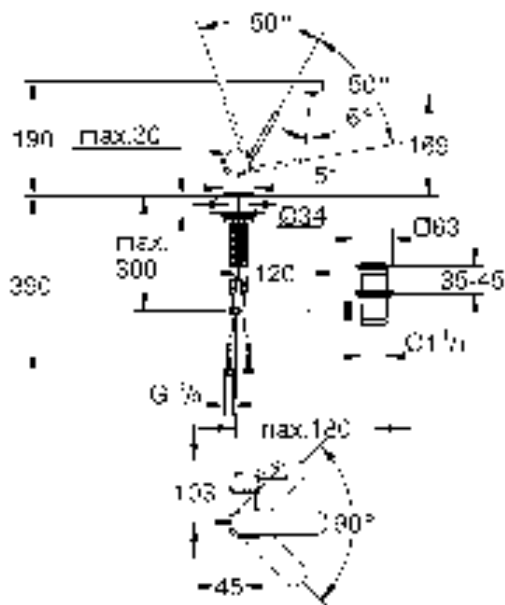

23 851

23 870

23 871

23 872