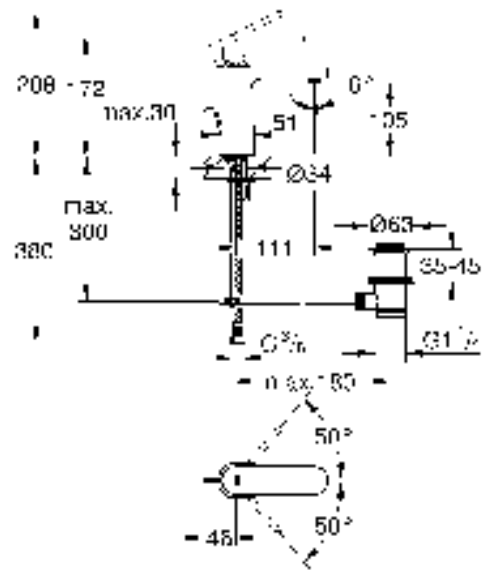

23 873

32 612

32 612

UK

32 618

33 163

33 241