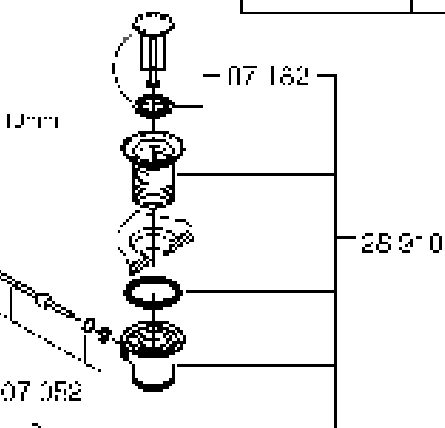

X
32 512 001	LIK	48 258
32 612 003		48 413
23 551 003		
26 870 003		
23 871 003		
23 872 003		
26 873 003		
32 619 003		
33 103 003		
33 241 003		48 470