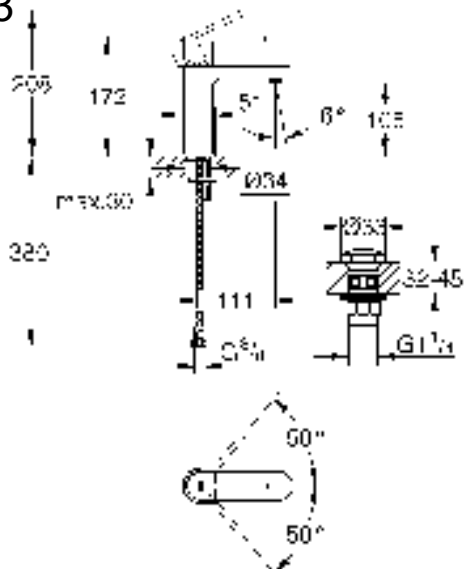

32 618

33 163

33 241

i

| | | | |
|---|-------------------|---|---|
|  | DIN 1988 |  bar |  °C |
| | DIN EN 806 | max. 10 0,5  5  1  | max. 70°  60  |

| | | |
|---|--|--|
|  |  |  *19 017 13mm |
|---|--|--|