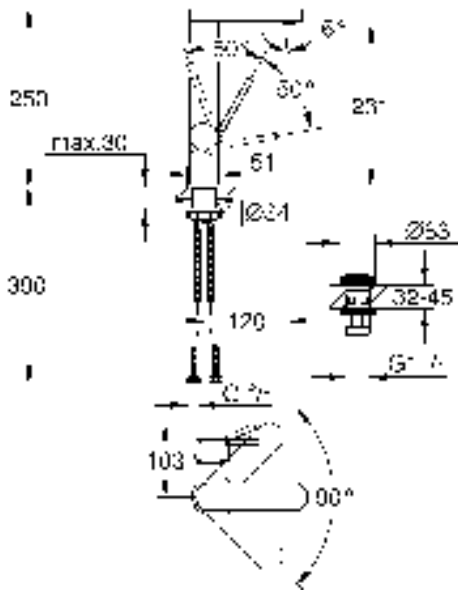

23 873

32 612

32 612

UK

32 618

33 163

33 241