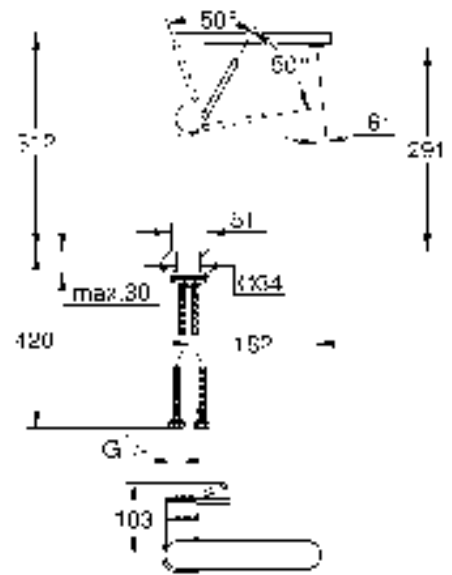

32 618

33 163

33 241

i

| | | | |
|---|-------------------|---|---|
|  | DIN 1988 |  bar |  °C |
| | DIN EN 806 | max. 10 0,5  5  1  | max. 70°  60  |

| | | |
|---|--|--|
|  |  |  *19 017 13mm |
|---|--|--|