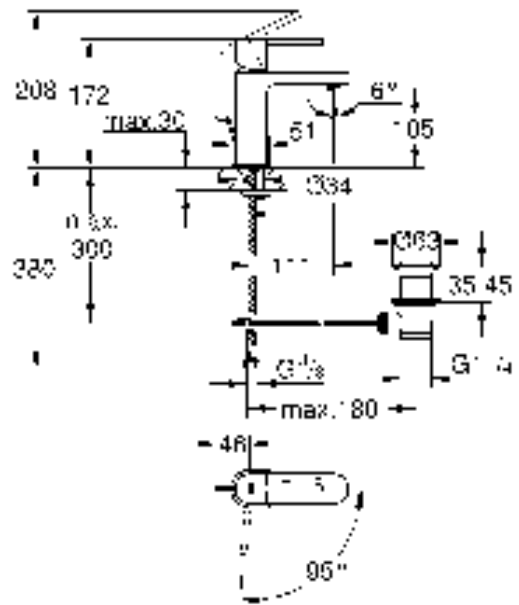

23 851

23 870

23 871

23 872