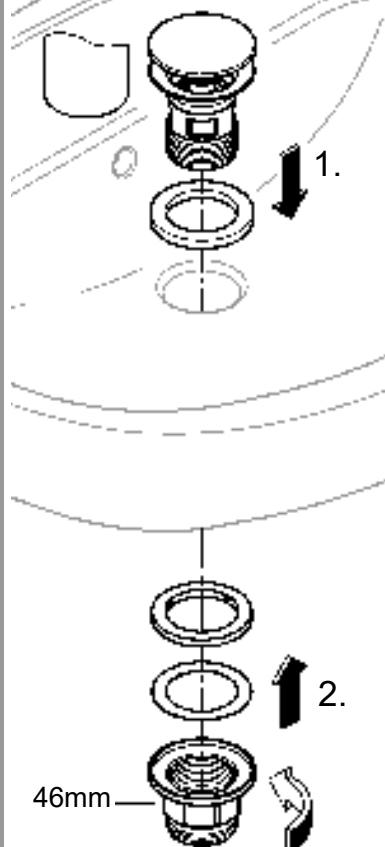

32 618

33 163

33 241

i

| | | | |
|---|-------------------|---|---|
|  | DIN 1988 |  bar |  °C |
| | DIN EN 806 | max. 10 0,5  5  1  | max. 70°  60  |

| | | |
|---|--|--|
|  |  |  *19 017 13mm |
|---|--|--|

5

6

1

2

3

3mm

27mm

3mm