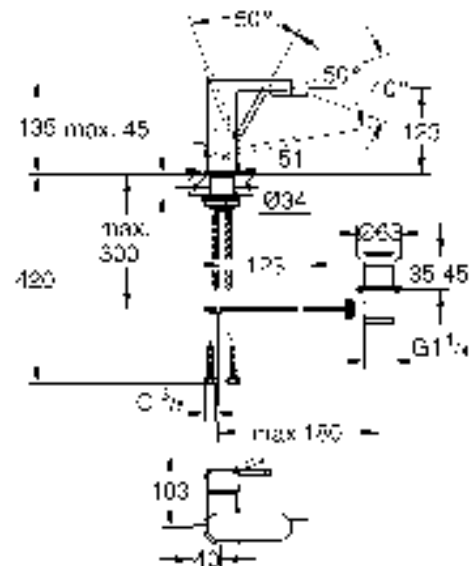

32 618

33 163

33 241

i

| | | | |
|---|-------------------|---|---|
|  | DIN 1988 |  bar |  °C |
| | DIN EN 806 | max. 10 0,5  5  1  | max. 70°  60  |

| | | |
|---|--|--|
|  |  |  *19 017 13mm |
|---|--|--|