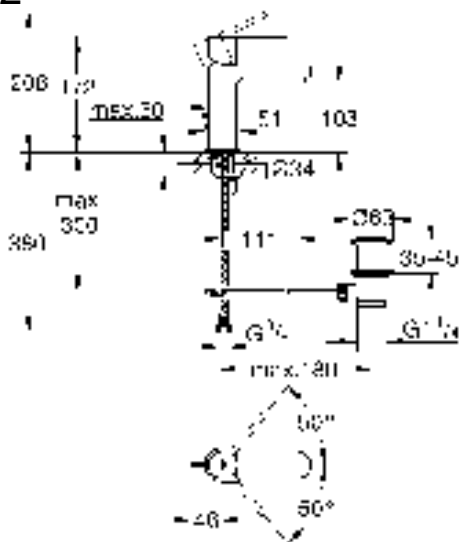

32 618

33 163

33 241

i

| | | | |
|---|-------------------|---|---|
|  | DIN 1988 |  bar |  °C |
| | DIN EN 806 | max. 10 0,5  5  1  | max. 70°  60  |

| | | |
|---|--|--|
|  |  |  *19 017 13mm |
|---|--|--|