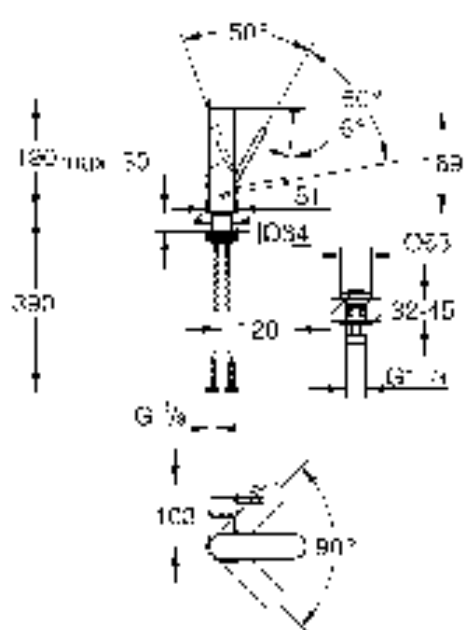

23 851

23 870

23 871

23 872