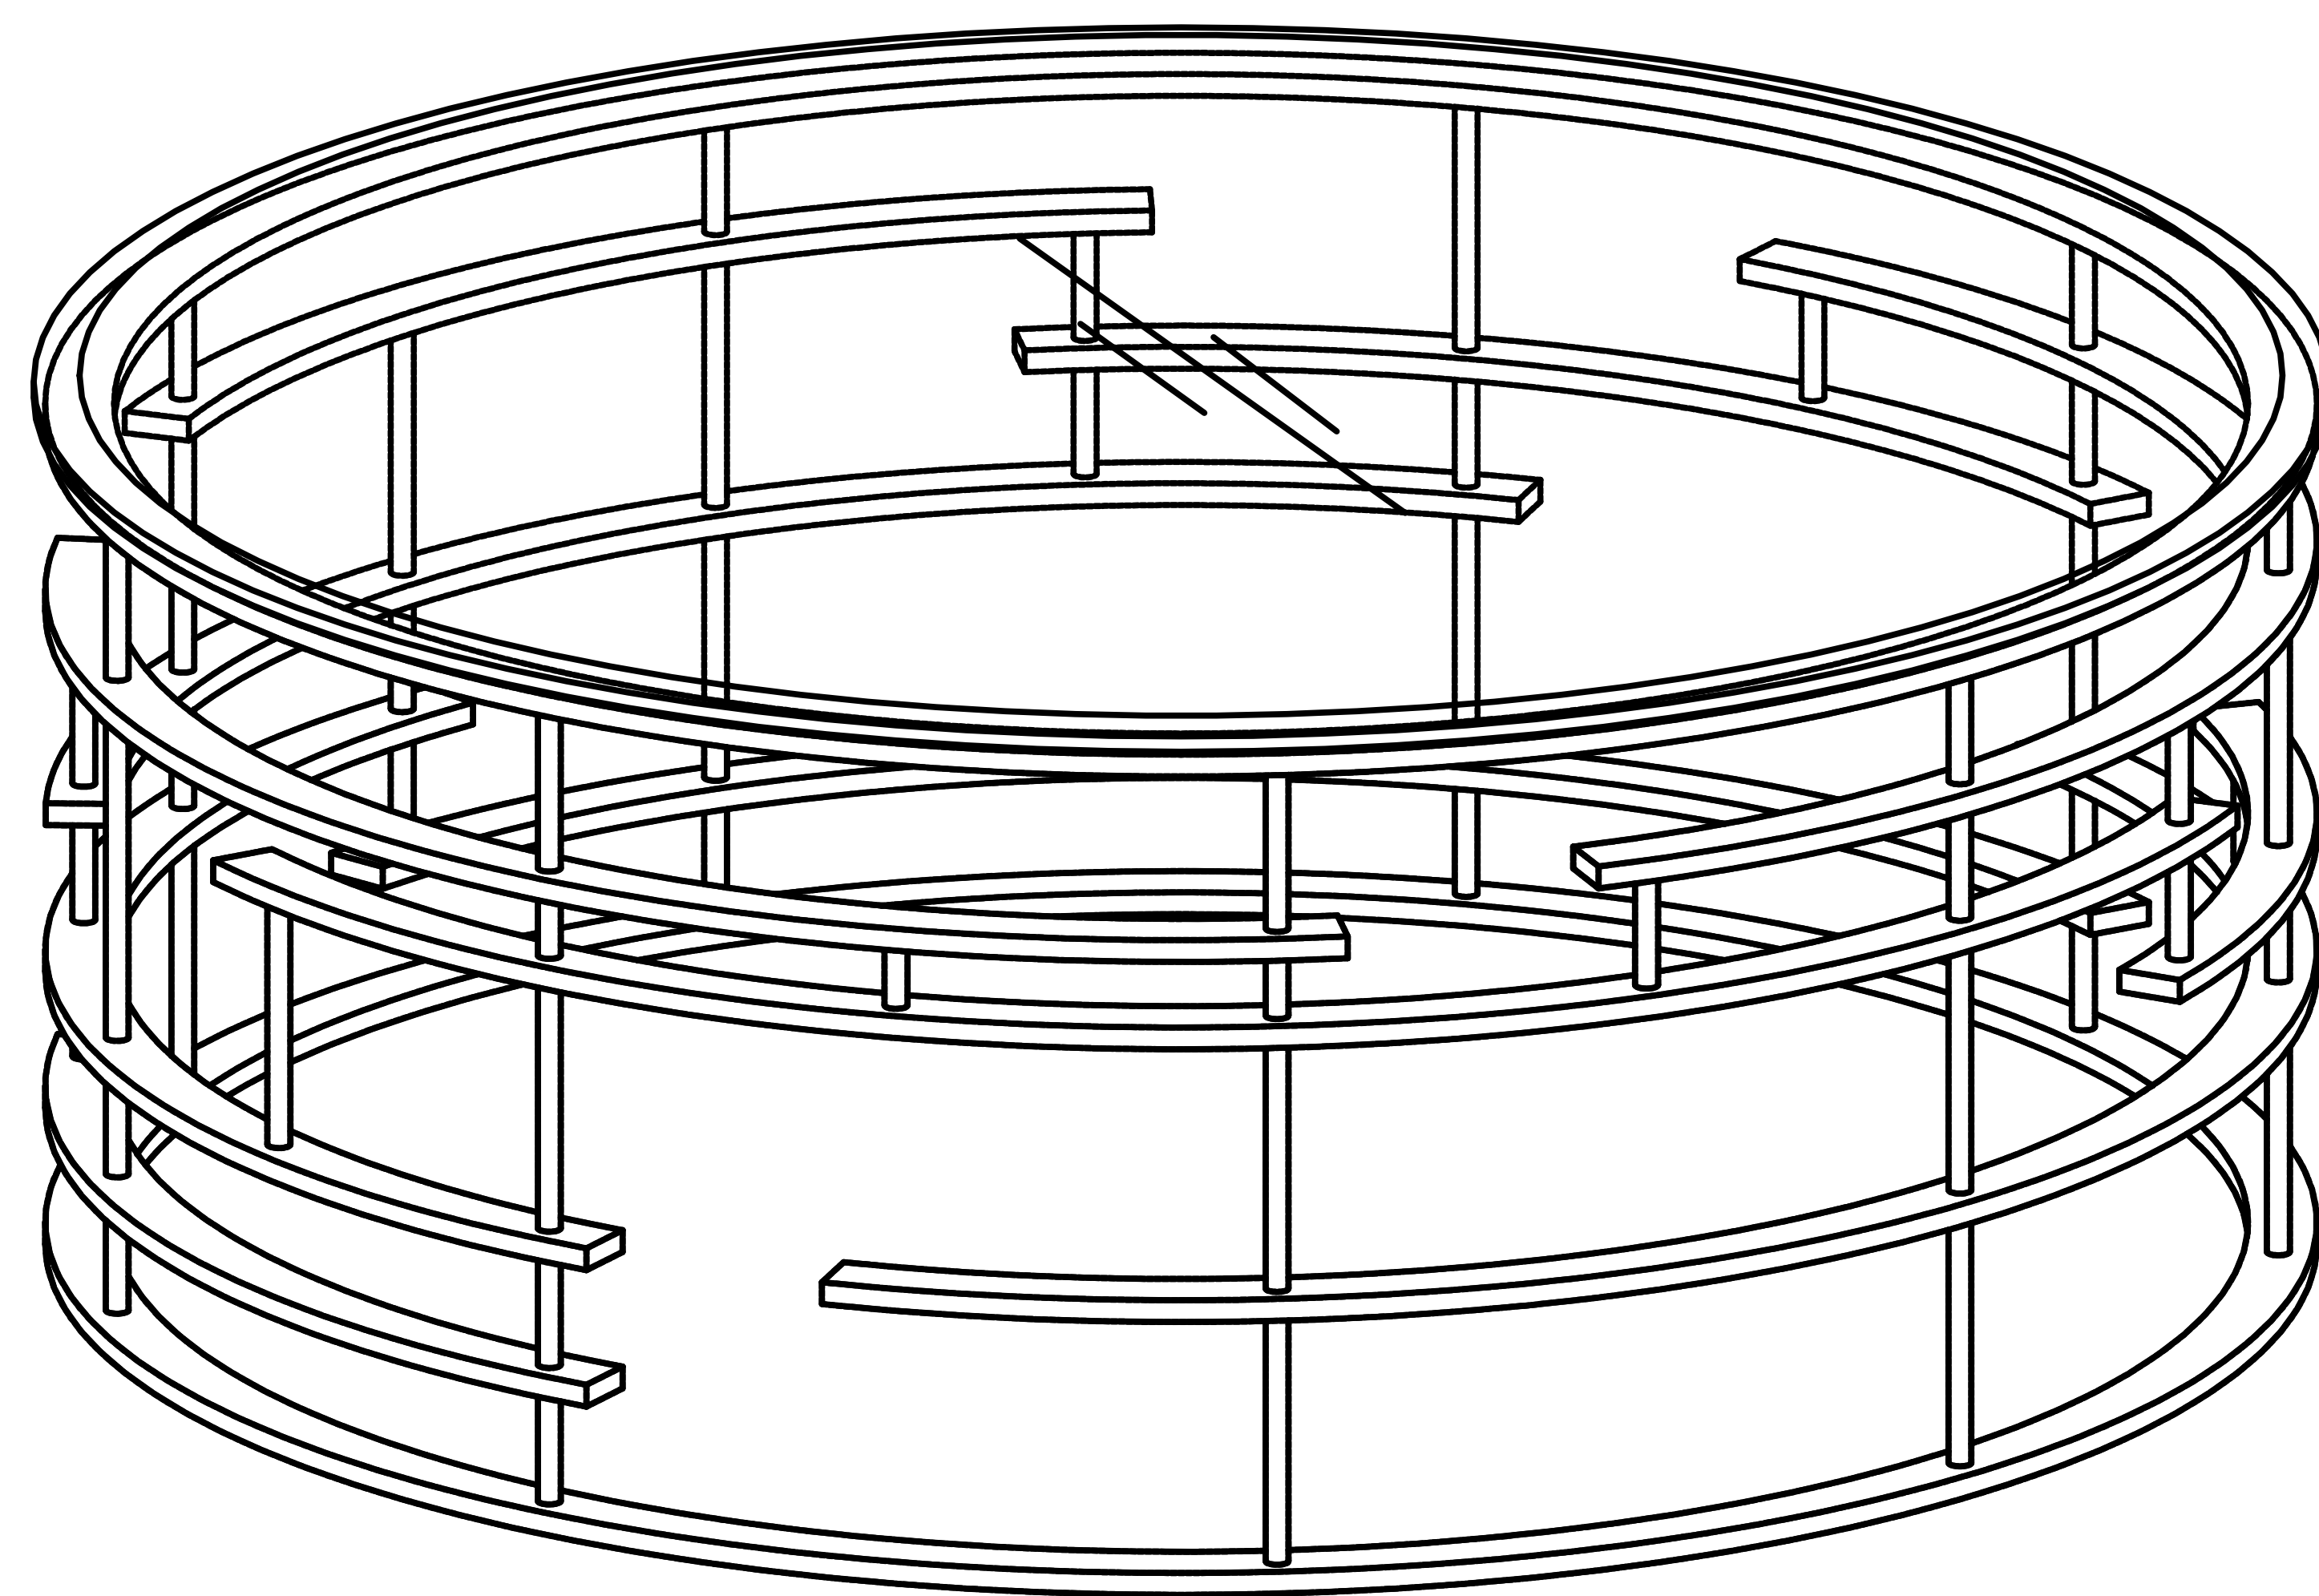

80555

Coffee Table Jupiter Ø100cm

KARE
DESIGN

A

Ø17-Ø5*2= 4x