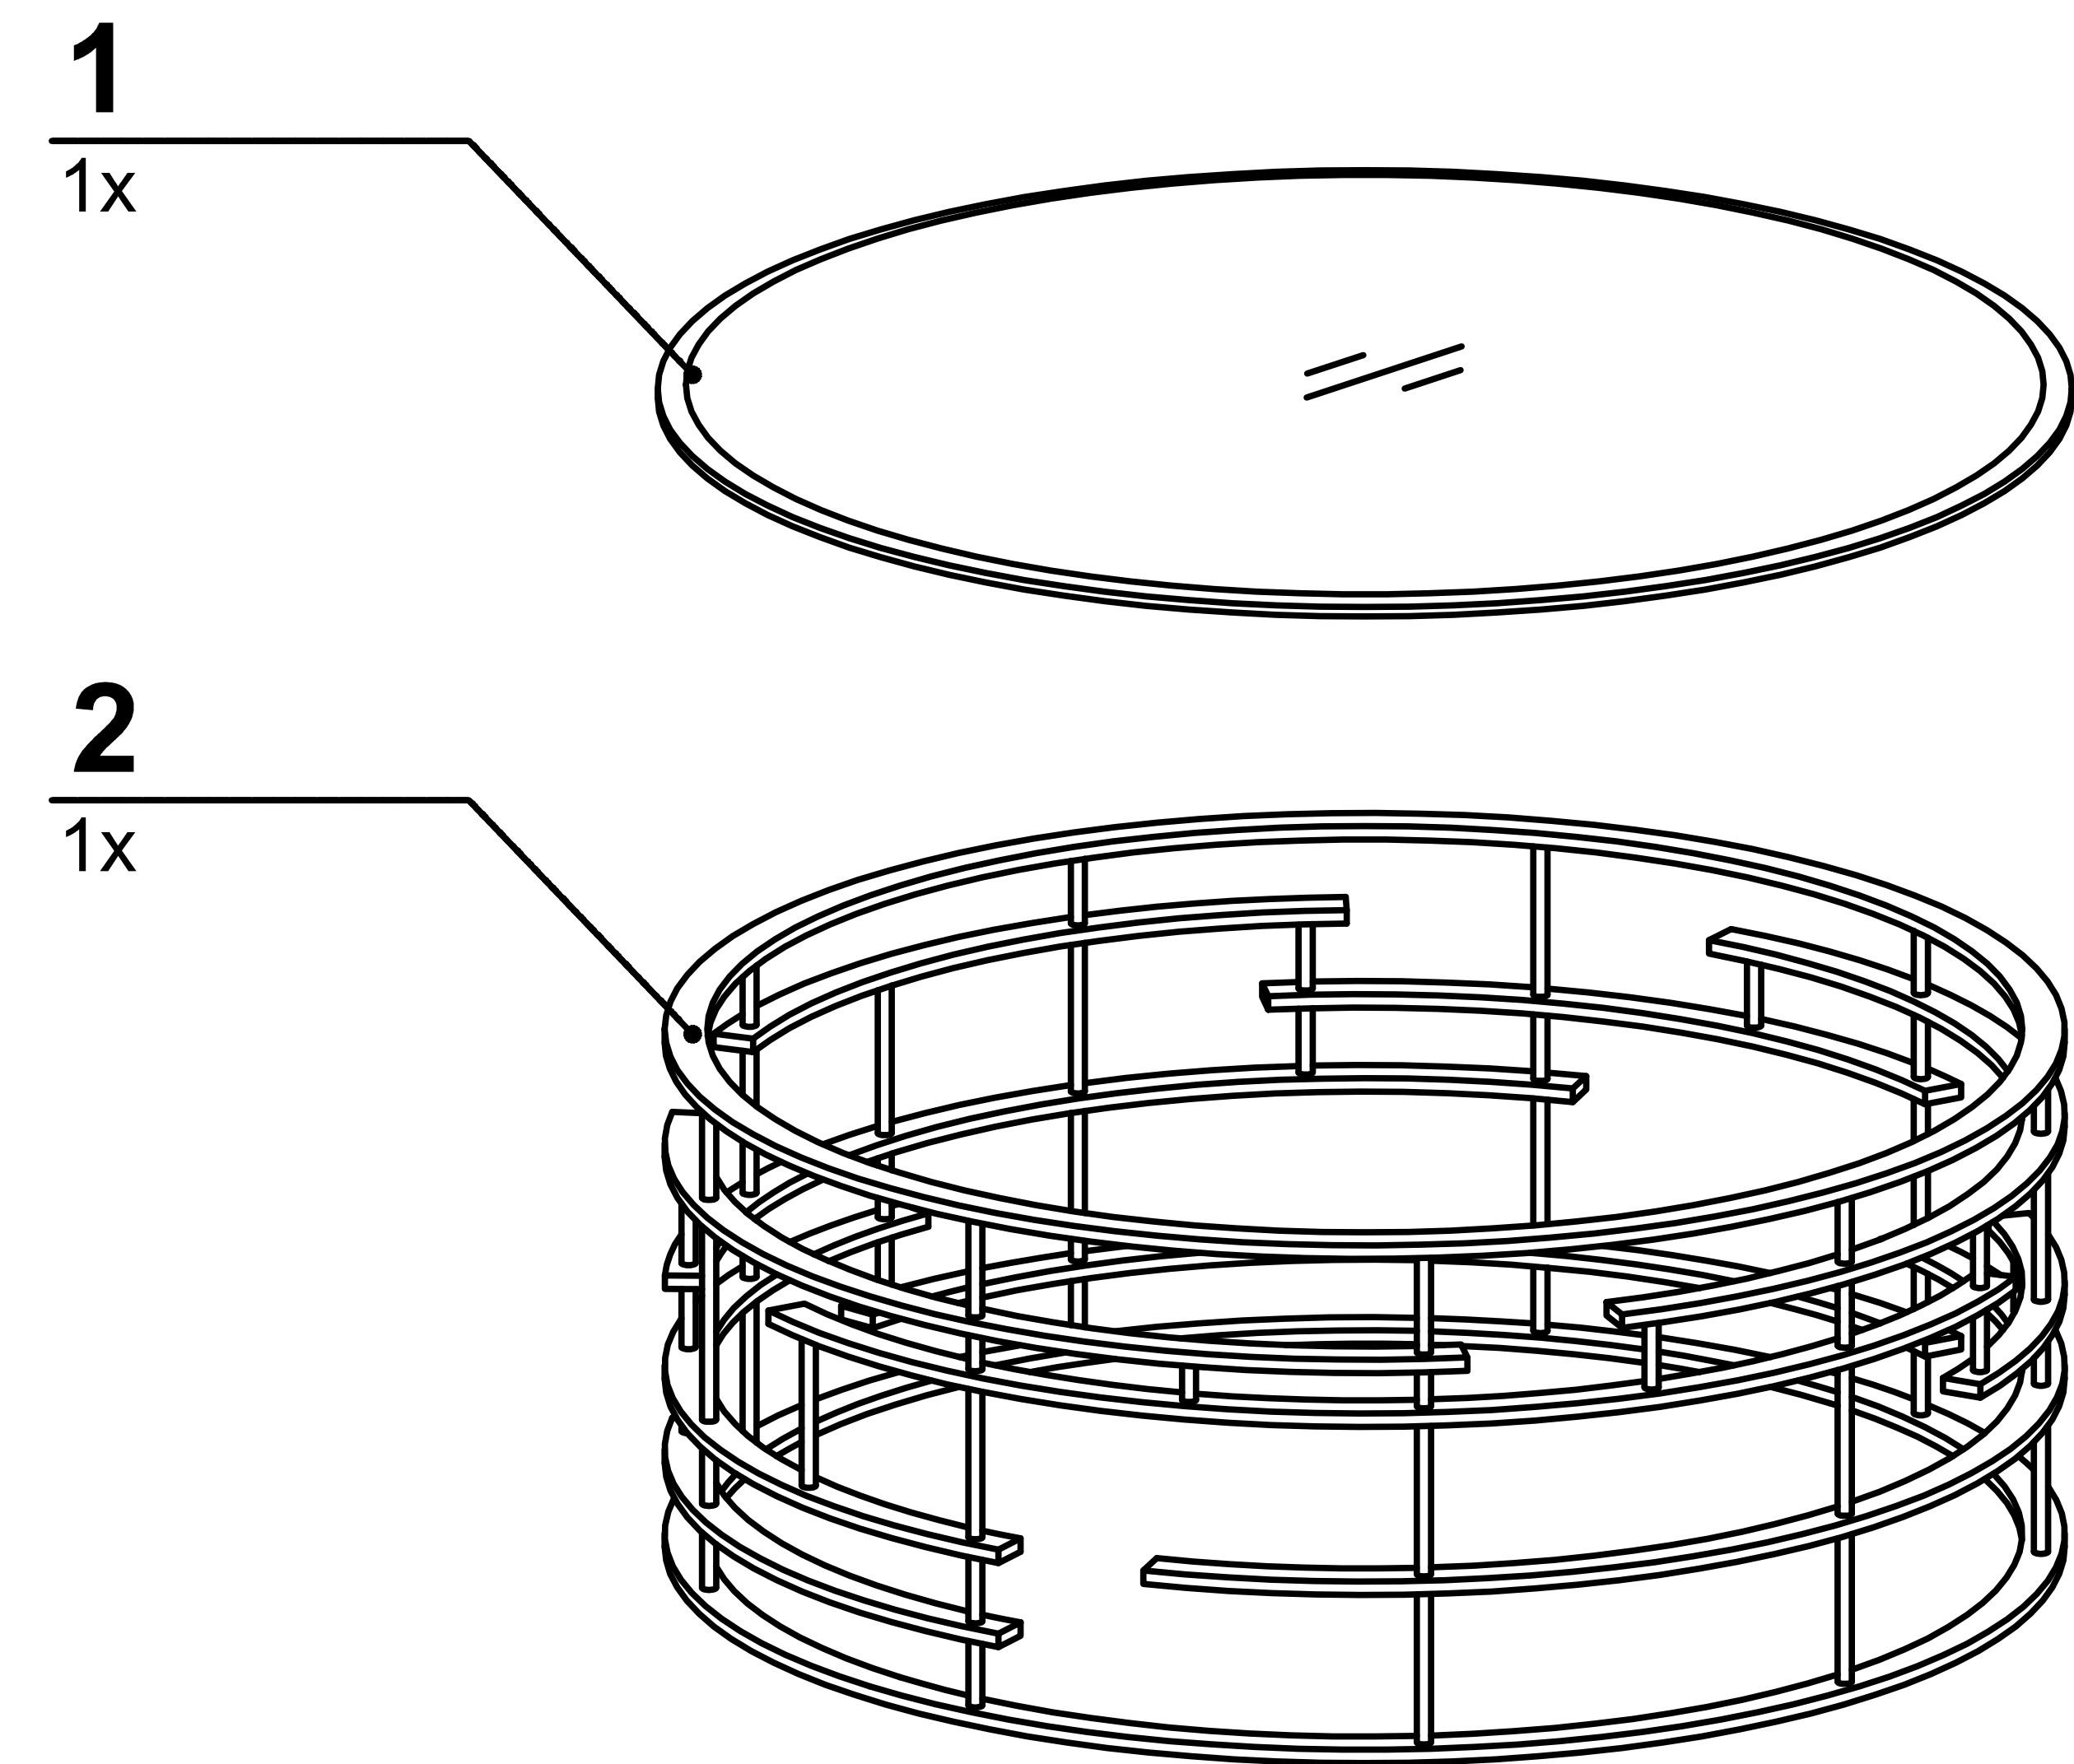

80555

Coffee Table Jupiter Ø100cm

KARE
DESIGN

A

Ø17-Ø5*2= 4x