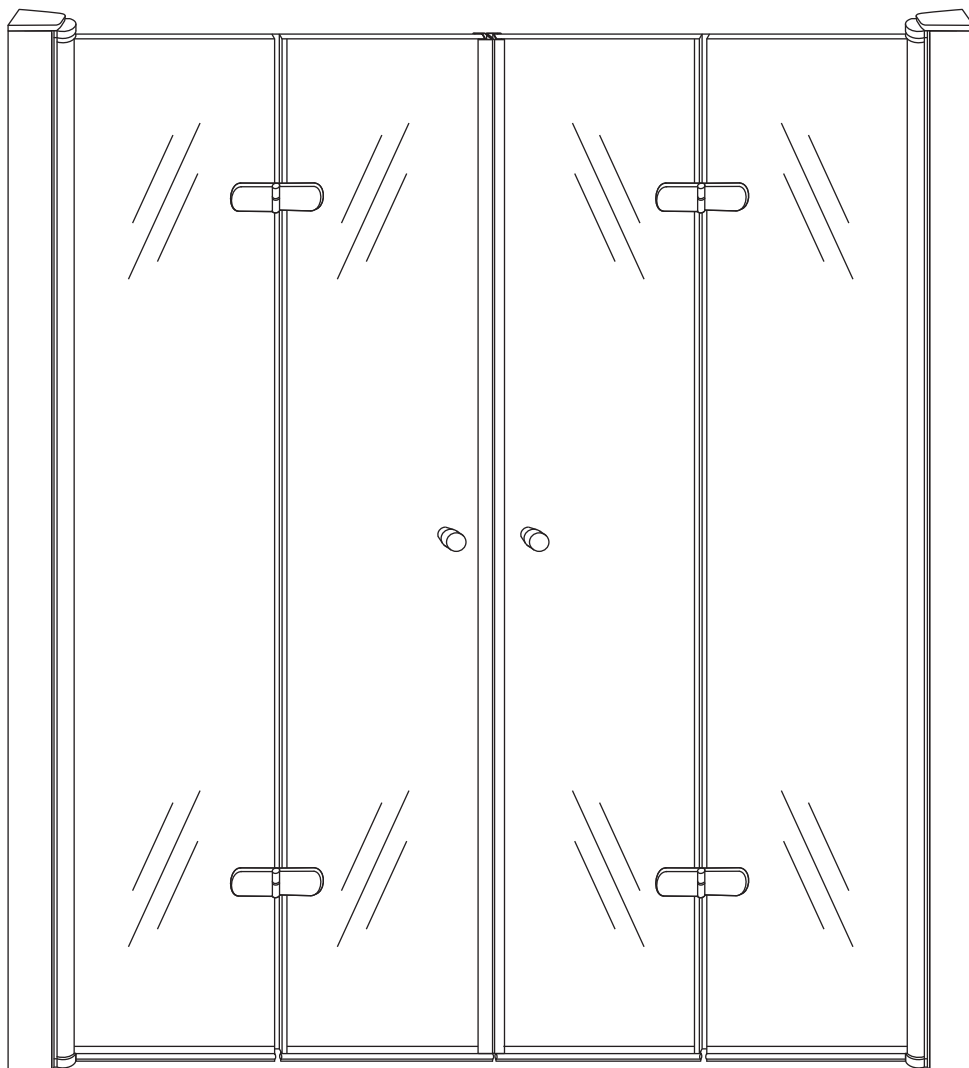

5

20.3724 / 20.3725
+
20.3720 / 20.3721 / 20.3722 /
20.3723 / 20.3724 / 20.3725

(1000+ (800-900-1000)) x2020mm