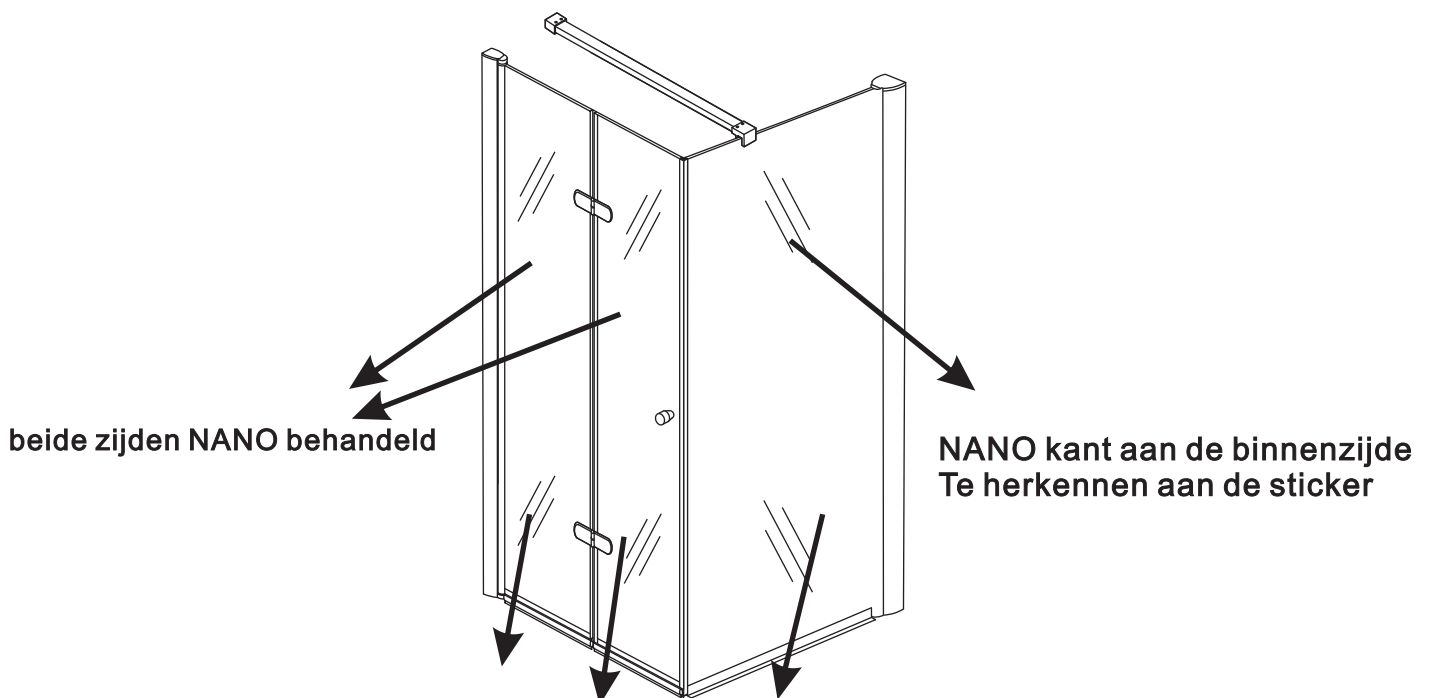

1000x (500-1400) x2020mm

Zonder NANO

NANO

**NANO garantie: 2 jaar bij normaal gebruik**

**LET OP: gebruik geen grove scherpe voorwerpen, zoals schuursponsjes of staalwol om het glas schoon te maken.**