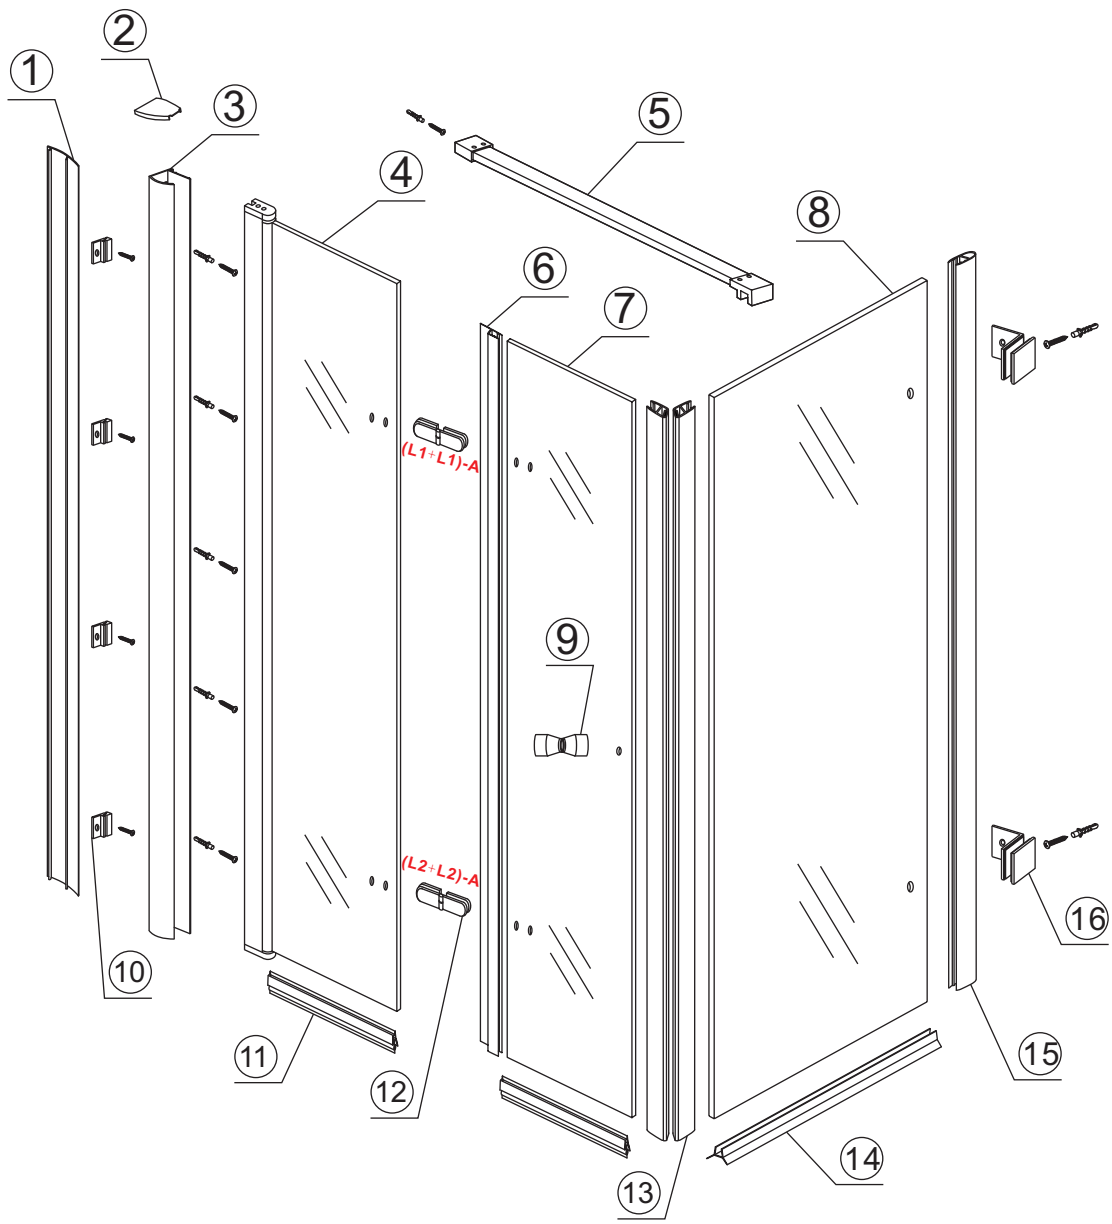

1

① X1	② X1	③ X1	④ X1	⑤ X1	⑥ X1
⑦ X1	⑧ X1	⑨ X1	⑩ X4	⑪ X2	⑫ X2 (L1+L1)-A (L2+L2)-A
⑬ X1	⑭ X1	⑮ X1	⑯ X2	X12	X8