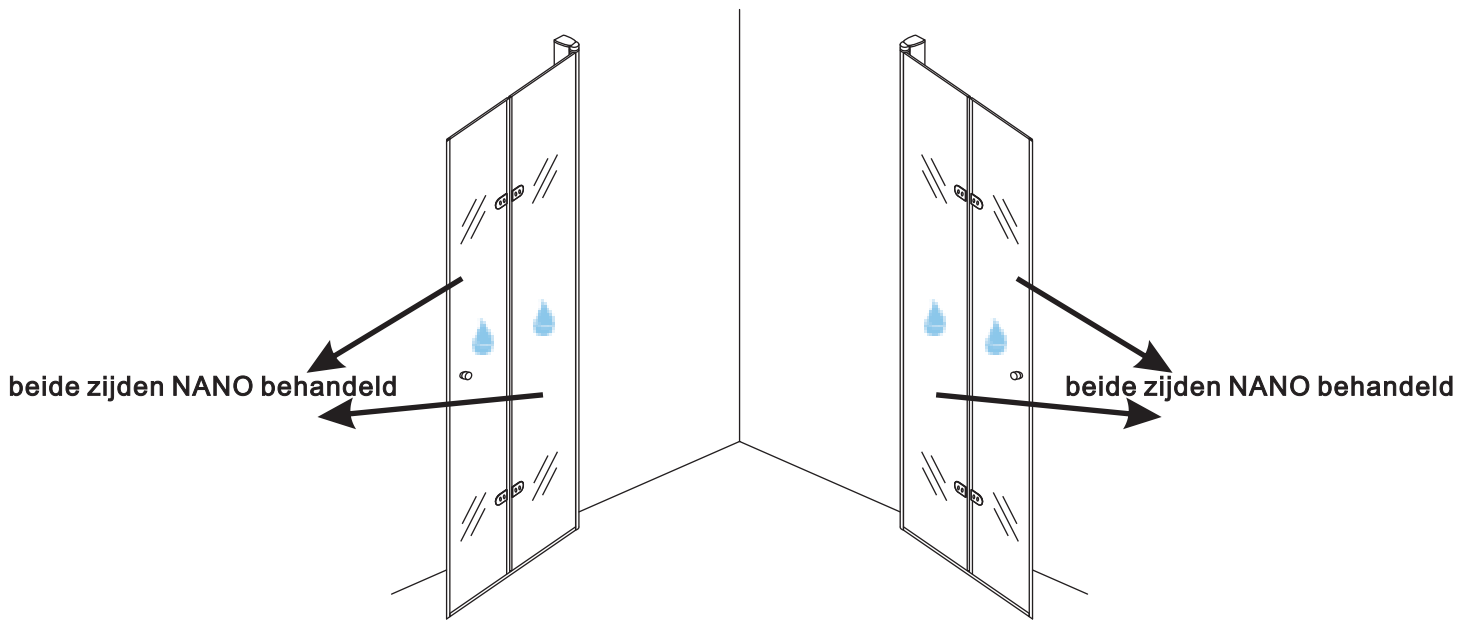

Voorzie alleen de  
buitenzijde van de  
cabine van siliconenkit.

4

20.3724 / 20.3725  
+  
20.3720 / 20.3721 / 20.3722 /  
20.3723 / 20.3724 / 20.3725

1000x (800-900-1000) x2020mm

Zonder NANO

NANO

**NANO garantie: 2 jaar bij normaal gebruik**