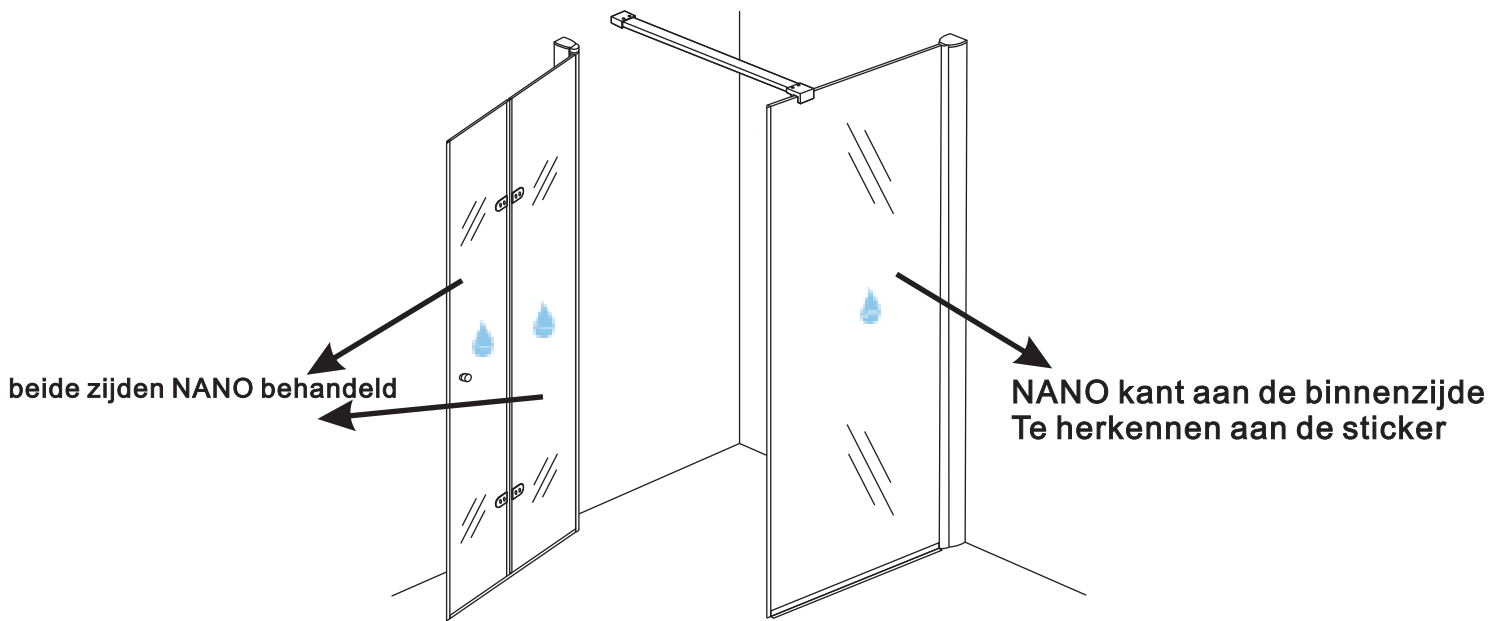

1000x (500-1400) x2020mm

Zonder NANO

NANO

**NANO garantie: 2 jaar bij normaal gebruik**

**LET OP: gebruik geen grove scherpe voorwerpen, zoals schuursponsjes of staalwol om het glas schoon te maken.**