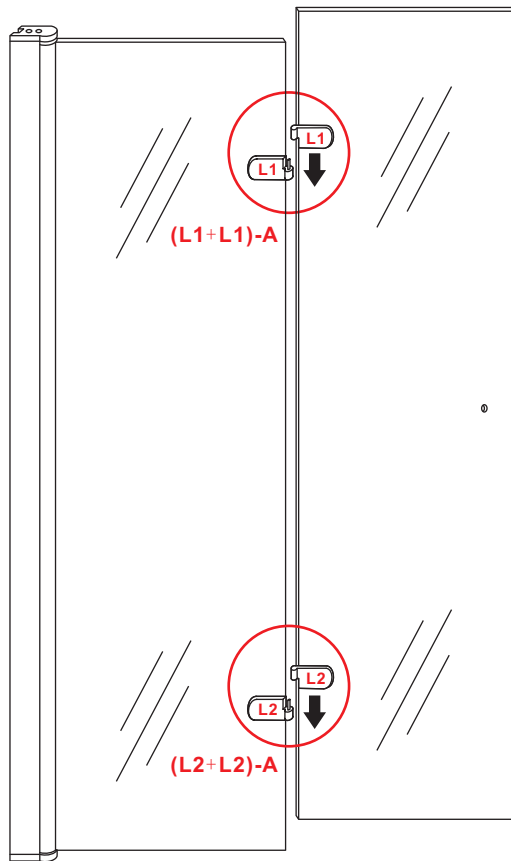

20.3724 / 20.3725

1000x2020mm  
(990-1010) x2020mm

Zonder NANO

NANO

beide zijden NANO behandeld

NANO kant aan de binnenzijde  
Te herkennen aan de sticker

NANO kant aan de binnenzijde  
Te herkennen aan de sticker

510 (1000x500)  
 610 (1000x600)  
 710 (1000x700)  
 795 (1000x800)  
 895 (1000x900)  
 995 (1000x1000)  
 1195 (1000x1200)

940 (1000x500)  
 940 (1000x600)  
 940 (1000x700)  
 940 (1000x800)  
 940 (1000x900)  
 940 (1000x1000)  
 940 (1000x1200)

5x38 X2

Φ8x38 X2

3a

3b

3c

3d

Φ6mm X5

4x30 X5

# 5

Φ3mm

X4

4x12

The length of the bar is 950mm, You should cut the length according the size you installed.

Φ6mm

X1

Φ6x30