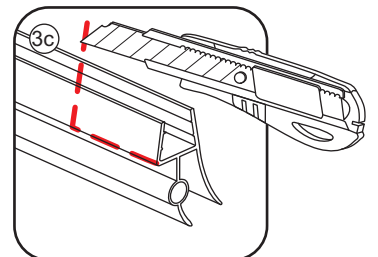

3

(L1+L1)-A/(L2+L2)-A
(R1+R1)-A/(R2+R2)-A