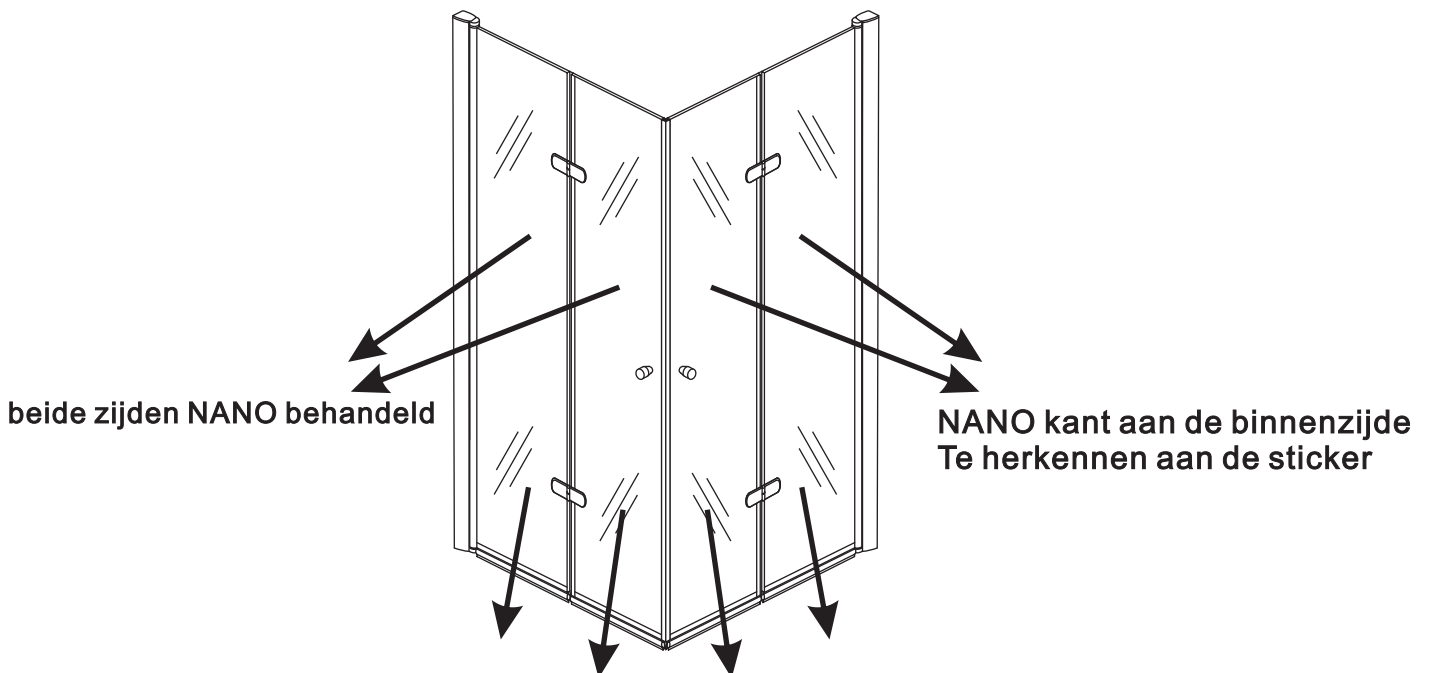

Voorzie alleen de  
buitenzijde van de  
cabine van siliconenkit.

4

20.3724 / 20.3725  
+  
20.3720 / 20.3721 / 20.3722 /  
20.3723 / 20.3724 / 20.3725

1000x (800-900-1000) x2020mm

Zonder NANO

NANO

**NANO garantie: 2 jaar bij normaal gebruik**