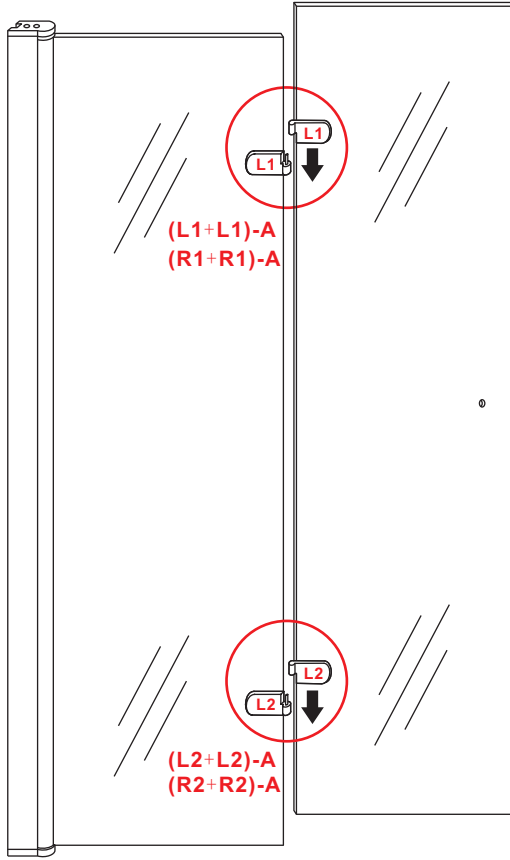

3

(L1+L1)-A/(L2+L2)-A
(R1+R1)-A/(R2+R2)-A