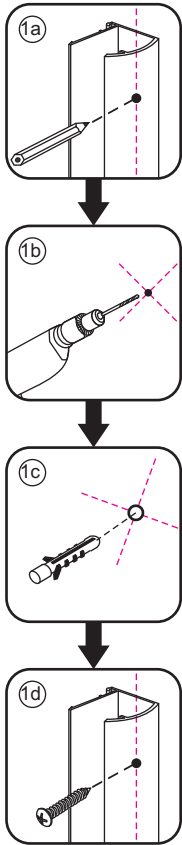

# INSTALLATIE VOORSCHRIFT

1000x2020mm (L)

1

2

3

4

5

1

20.3724 / 20.3725

1000x2020mm  
(990-1010) x2020mm

Zonder NANO

NANO

beide zijden NANO behandeld

NANO kant aan de binnenzijde  
Te herkennen aan de sticker

NANO kant aan de binnenzijde  
Te herkennen aan de sticker

**NANO garantie: 2 jaar bij normaal gebruik**

**LET OP: gebruik geen grove scherpe voorwerpen, zoals schuursponsjes of staalwol om het glas schoon te maken.**

1

- |  |  |  |   |  |
|--|--|--|---|--|
|  ① X1 |  ② X1 |  ③ X1 |  ④ X2<br>⑤ X1<br><b>(L1+L1)-A</b><br><b>(L2+L2)-A</b> |       |
|  ⑥ X1 |  ⑦ X1 |  ⑧ X1 |  ⑨ X1   |  ⑩ X1 |
|  ⑪ X4 |  ⑫ X2 |  X14  |  X10  |  |

# 5

Voorzie alleen de  
buitenzijde van de  
cabine van siliconenkit.

2

20.3724 / 20.3725  
+  
20.3980 / 20.3981 / 20.3982 /  
20.3876 / 20.3877 / 20.3878 / 20.3879

1000x (500-1200) x2020mm

Zonder NANO

NANO