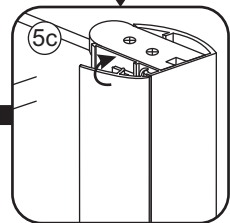

# 5

The length of the bar is 950mm, You should cut the length according the size you installed.

Φ6mm

X1

Φ6x30

X1

4x30

24 uur

# 3

(L1+L1)-A/(L2+L2)-A  
(R1+R1)-A/(R2+R2)-A

Φ3mm

X8

4x12

5

Voorzie alleen de  
buitenzijde van de  
cabine van siliconenkit.