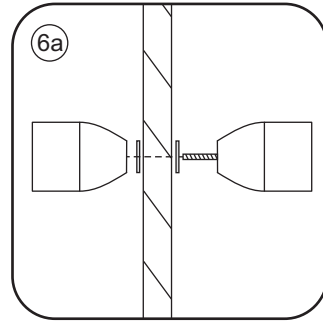

20.3724 / 20.3725

1000x2020mm  
(990-1010) x2020mm

Zonder NANO

NANO

beide zijden NANO behandeld

NANO kant aan de binnenzijde  
Te herkennen aan de sticker

NANO kant aan de binnenzijde  
Te herkennen aan de sticker

# 5

Voorzie alleen de  
buitenzijde van de  
cabine van siliconenkit.

2

20.3724 / 20.3725  
+  
20.3980 / 20.3981 / 20.3982 /  
20.3876 / 20.3877 / 20.3878 / 20.3879

1000x (500-1200) x2020mm

Zonder NANO

NANO

# 5

Φ3mm

X4

4x12

The length of the bar is 950mm, You should cut the length according the size you installed.

Φ6mm

X1

Φ6x30

# 5

The length of the bar is 950mm, You should cut the length according the size you installed.

Φ6mm

X1

Φ6x30

X1

4x30

24 uur