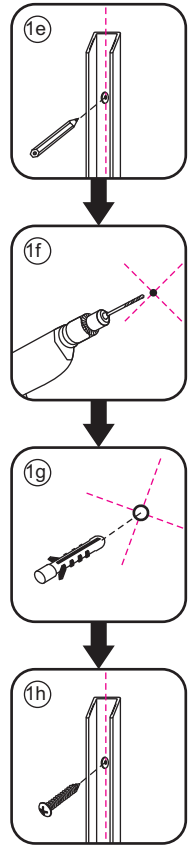

# INSTALLATIE VOORSCHRIFT

1000x2020mm (L)

1

2

3

4

5

1

20.3724 / 20.3725

1000x2020mm  
(990-1010) x2020mm

Zonder NANO

NANO

beide zijden NANO behandeld

NANO kant aan de binnenzijde  
Te herkennen aan de sticker

NANO kant aan de binnenzijde  
Te herkennen aan de sticker

**NANO garantie: 2 jaar bij normaal gebruik**

**LET OP: gebruik geen grove scherpe voorwerpen, zoals schuursponsjes of staalwol om het glas schoon te maken.**

1

- |  |  |  |   |  |
|--|--|--|---|--|
|  ① X1 |  ② X1 |  ③ X1 |  ④ X2<br>⑤ X1<br><b>(L1+L1)-A</b><br><b>(L2+L2)-A</b> |       |
|  ⑥ X1 |  ⑦ X1 |  ⑧ X1 |  ⑨ X1   |  ⑩ X1 |
|  ⑪ X4 |  ⑫ X2 |  X14  |  X10  |  |

# 5

Voorzie alleen de  
buitenzijde van de  
cabine van siliconenkit.

2

20.3724 / 20.3725  
+  
20.3980 / 20.3981 / 20.3982 /  
20.3876 / 20.3877 / 20.3878 / 20.3879

1000x (500-1200) x2020mm

Zonder NANO

NANO