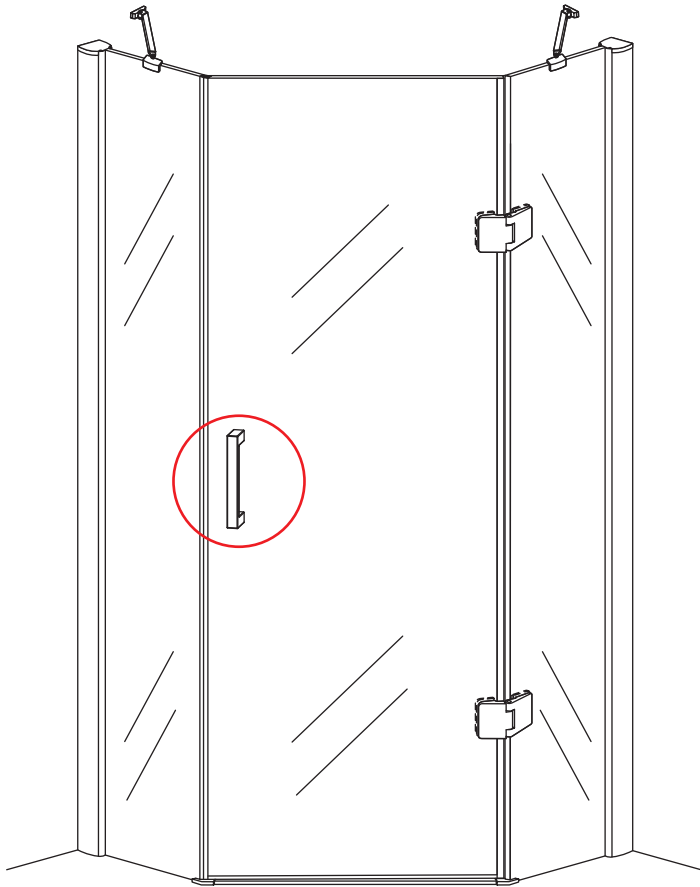

## 5-HOEK DOUCHECABINE

900x900x2000mm  
(880-900) x (880-900) x 2000mm

Zonder NANO

NANO

---

NANO kant aan de binnenzijde  
Te herkennen aan de sticker

---

NANO kant aan de binnenzijde  
Te herkennen aan de sticker

# 7

**Voorzie alleen de  
buitenzijde van de  
cabine van siliconenkit.**