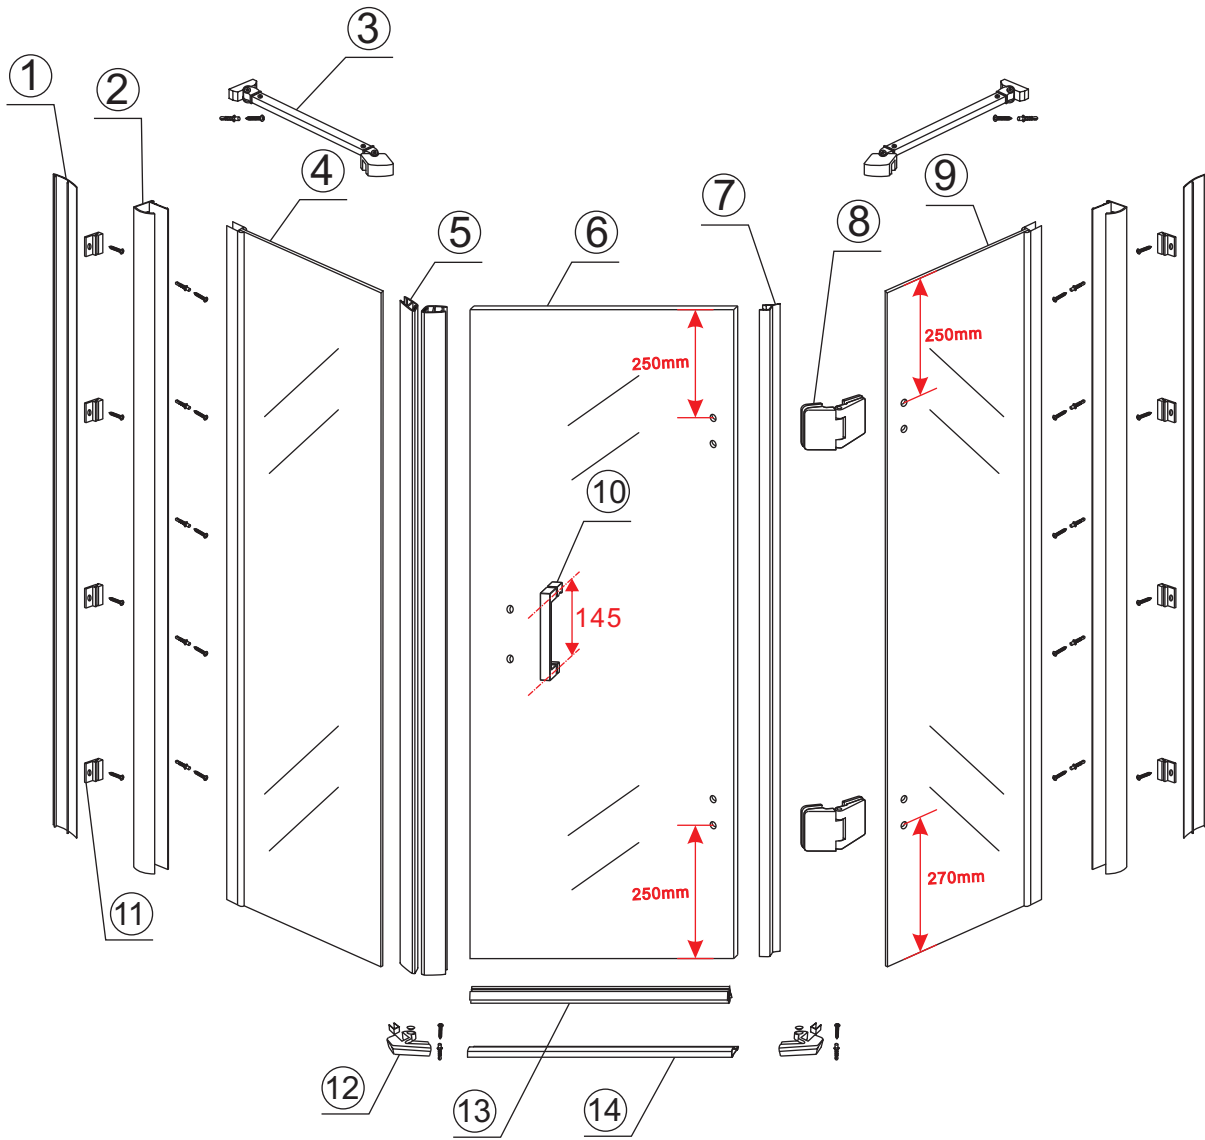

## 5-HOEK DOUCHECABINE

900x900x2000mm  
(880-900) x (880-900) x 2000mm

Zonder NANO

NANO

---

NANO kant aan de binnenzijde  
Te herkennen aan de sticker

---

NANO kant aan de binnenzijde  
Te herkennen aan de sticker

1

- |      |      |      |      |      |      |      |
|------|------|------|------|------|------|------|
| ① X2 | ② X2 | ③ X2 | ④ X1 | ⑤ X1 | ⑥ X1 | ⑦ X1 |
| ⑧ X2 | ⑨ X1 | ⑩ X1 | ⑪ X8 | ⑫ X2 | ⑬ X1 | ⑭ X1 |
| X22  | X14  |      |      |      |      |      |