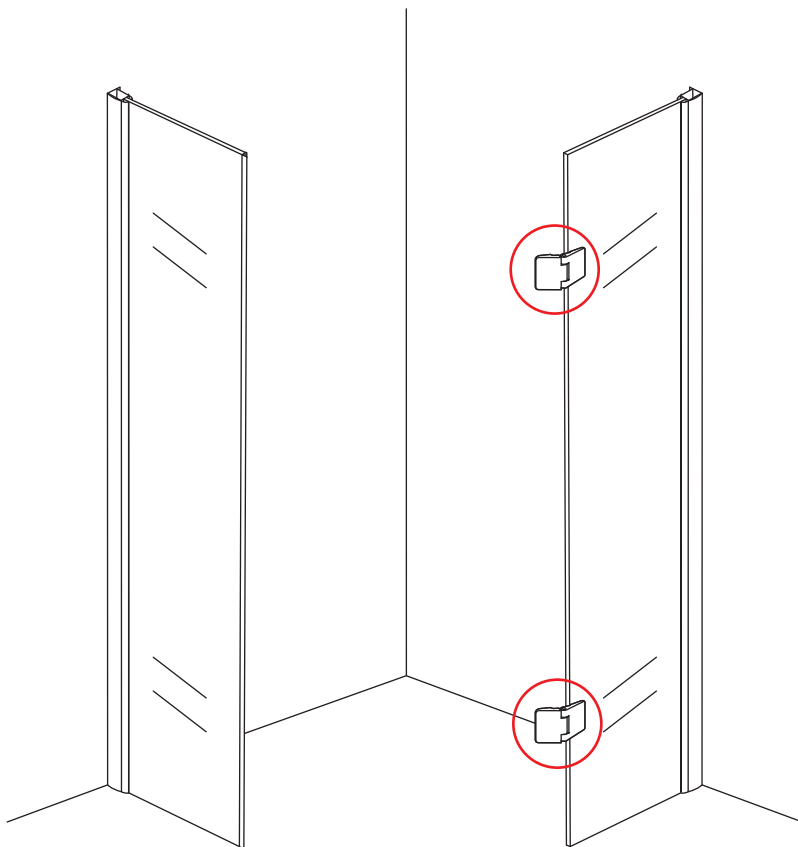

## 5-HOEK DOUCHECABINE

900x900x2000mm  
(880-900) x (880-900) x 2000mm

Zonder NANO

NANO

---

NANO kant aan de binnenzijde  
Te herkennen aan de sticker

---

NANO kant aan de binnenzijde  
Te herkennen aan de sticker

1

- |      |      |      |      |      |      |      |
|------|------|------|------|------|------|------|
| ① X2 | ② X2 | ③ X2 | ④ X1 | ⑤ X1 | ⑥ X1 | ⑦ X1 |
| ⑧ X2 | ⑨ X1 | ⑩ X1 | ⑪ X8 | ⑫ X2 | ⑬ X1 | ⑭ X1 |
| X22  | X14  |      |      |      |      |      |

# 3

Verwijder de zwarte hoekbeschermers pas als de cabine helemaal is geïnstalleerd!