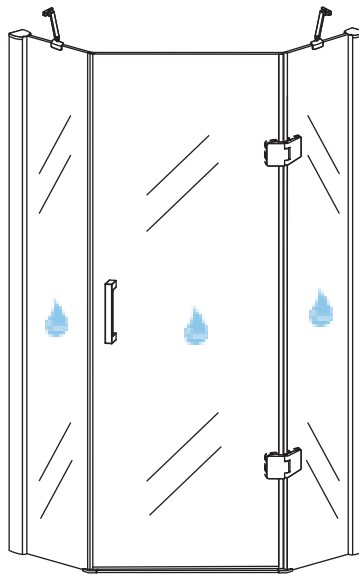

## 5-HOEK DOUCHECABINE

900x900x2000mm  
(880-900) x (880-900) x 2000mm

Zonder NANO

NANO

---

NANO kant aan de binnenzijde  
Te herkennen aan de sticker

---

NANO kant aan de binnenzijde  
Te herkennen aan de sticker