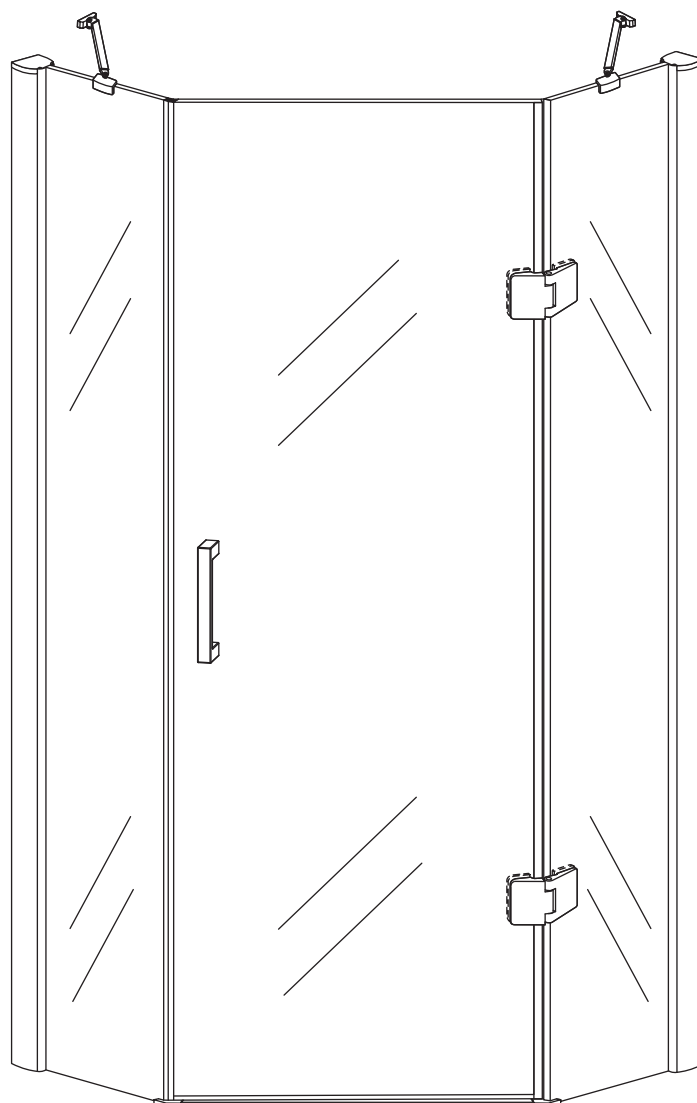

# INSTALLATIE VOORSCHRIFT

## 5-HOEK DOUCHECABINE

900x900x2000mm  
(880-900) x (880-900) x 2000mm

Zonder NANO

NANO

---

NANO kant aan de binnenzijde  
Te herkennen aan de sticker

---

NANO kant aan de binnenzijde  
Te herkennen aan de sticker