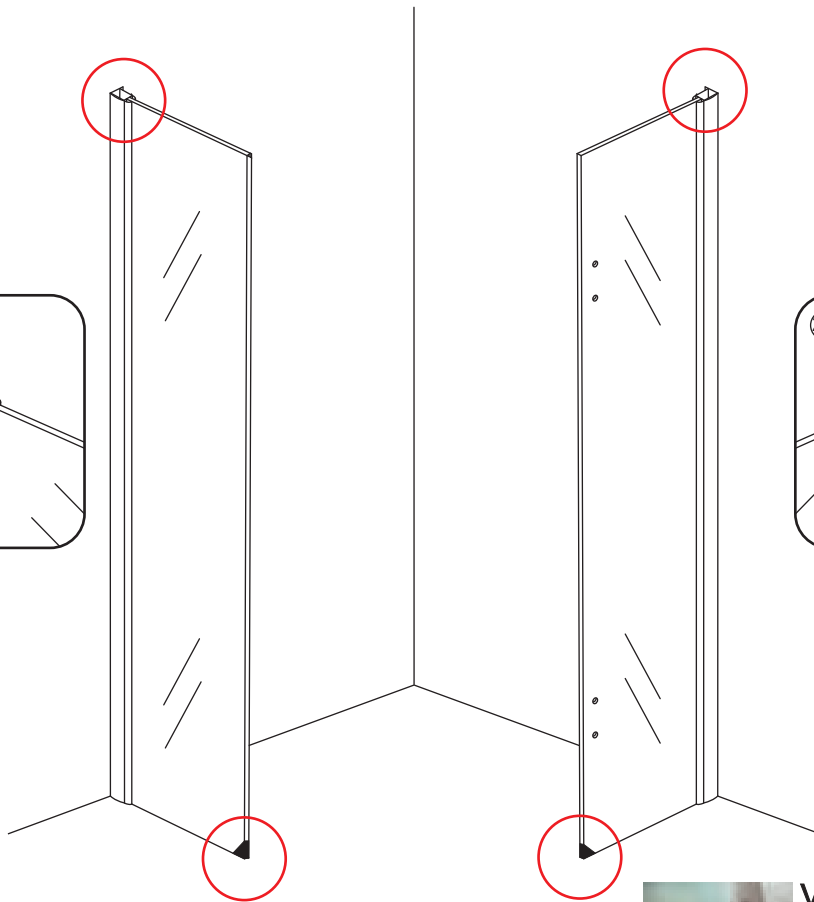

Verwijder de zwarte hoekbeschermers pas als de cabine helemaal is geïnstalleerd!