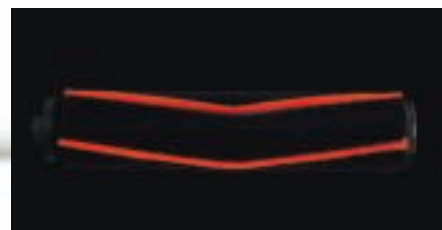

Stofreservoir van 0,55 l

Met één knop te bedienen zonder het stof aan te raken.

V-vormige Soft Roller-borstel, zeer geschikt voor alle soorten vloeren

V-vormige Soft Roller-borstel die samenklonteren van haren vermindert. Waterafstotende nanovezels.

German iF Design Award 2018

German Reddot Award 2018

Contemporary Good Design

DPA Design for Asia Awards

Japan Good Design Award 2018

Tokyo Technology Award 2018

INHOUD VAN DE DOOS:

Oplader: Magnetische wandbevestiging, draadloos

Opzetstuk: Elektrisch opzetstuk

Vloeren dweilen: Dweil-opzetstuk met waterreservoir

Borstel: V-vormige Soft Roller-borstel

Matras-opzetstuk: Ja

Multifunctioneel opzetstuk:

Meubelborstel in combinatie met voegen-opzetstuk

Vachtverzorgingsborstel: Ja

Flex-slang: Ja

Stofzuigerbuis: Ja

Filter: High Efficiency-topfilter

Schoonmaakhulpmiddelen: Ja

Opslag: Magnetische wandbevestiging

Voeding: Ja