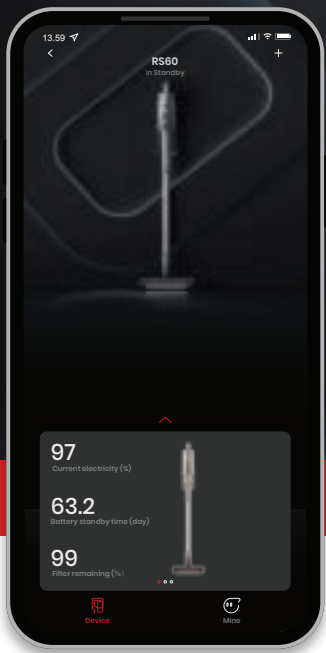

RS60

Draadloze stofzuiger met oled-kleurenscherm en App

Topmodel draadloze stofzuiger dat zowel kan stofzuigen als vloeren kan dweilen!

Bediening via smart app

ROIDMI RS60 kan via Bluetooth worden aangesloten op een mobiele telefoon, dus u kunt de stroom, de schoonmaaktijd, de vulling van het stofreservoir en de waarschuwing voor het vervangen van het filter controleren via de app, waardoor u de beste schoonmaakervaring hebt.

Slim kleurenscherm geeft volledig overzicht

Dynamisch oled-scherm

Het dynamische display geeft een volledig overzicht van de vele functies van het apparaat via het smart oled-scherm.

BMS-X 2.0-batterijsysteem

Geluidsniveau: < 83 dB(A) niveau Max.

Stofreservoir: 0,55 L

Zuigkrachtinstellingen: 3: Standard / High / Max

Garantie: 5 jaar garantie op de motor

Gewicht: Lichtgewicht / 2,7 kg

Kleur: Space Grey

Display: Smart oled-kleurendisplay