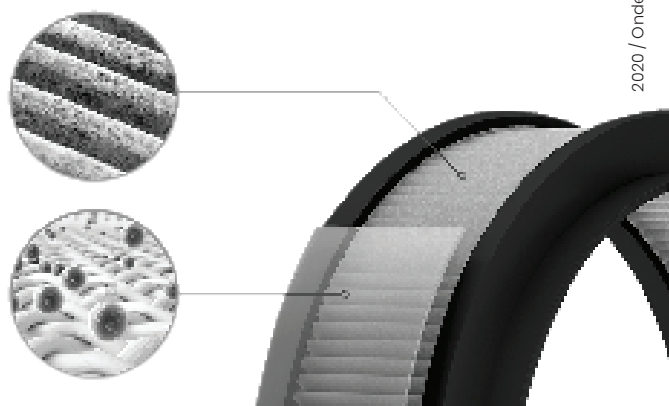

RS60

Draadloze stofzuiger met oled-kleurenscherm en App

Topmodel draadloze stofzuiger dat zowel kan stofzuigen als vloeren kan dweilen!

Bediening via smart app

ROIDMI RS60 kan via Bluetooth worden aangesloten op een mobiele telefoon, dus u kunt de stroom, de schoonmaaktijd, de vulling van het stofreservoir en de waarschuwing voor het vervangen van het filter controleren via de app, waardoor u de beste schoonmaakervaring hebt.

Slim kleurenscherm geeft volledig overzicht

Dynamisch oled-scherm

Het dynamische display geeft een volledig overzicht van de vele functies van het apparaat via het smart oled-scherm.

BMS-X 2.0-batterijsysteem

70 min runtime (getest op niveau Standard)

Door de LG/Samsung-lithiumbatterijen te optimaliseren in het nieuwe BMS-X 2.0-batterijsysteem ligt de bedrijfstijd op maar liefst 70 minuten per oplading (getest op niveau Standard), waardoor u tot 450 m² kunt stofzuigen.

Filtering op zes niveaus en antibacterieel oppervlak

Zes niveaus, metaalnetfilter voor grote deeltjes, dubbele reiniging via filter achter en voor.

- Novaron-ion antibacterieel inzetstuk met metaalfilter
- Novaron-ion antibacterieel inzetstuk met 8 kegelvormige cyclonen
- Filtert micronstof
- Groot metaalfilter
- Stofdicht filter
- Antibacterieel eindfilter

Antibacterieel filter

De ROIDMI RS60 Pro is daarnaast voorzien van een Japans Toray-filter, dat is behandeld met een antibacteriële coating om de bacteriën in de uitgescheiden lucht te verminderen.