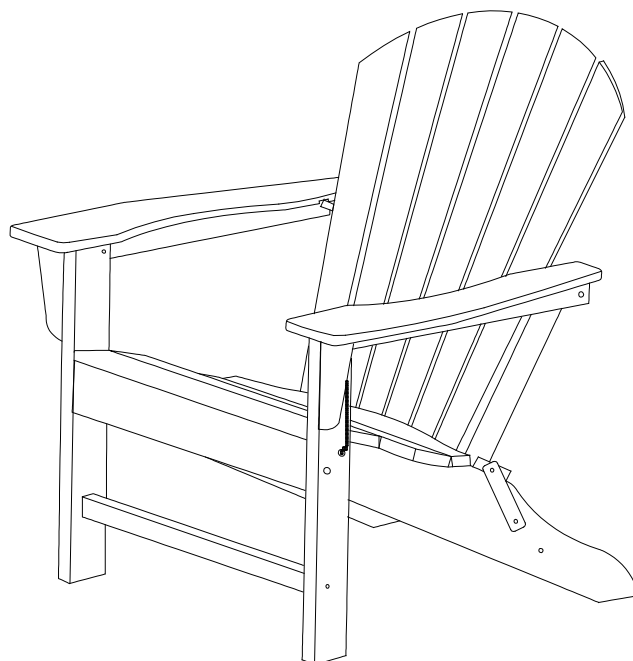

Bekijk je liever de video?
Scan dan de QR-code.

1

Gebruik sleutel om de moeren van zitting (1) aan te draaien.

2

3

5

6

Care instructions