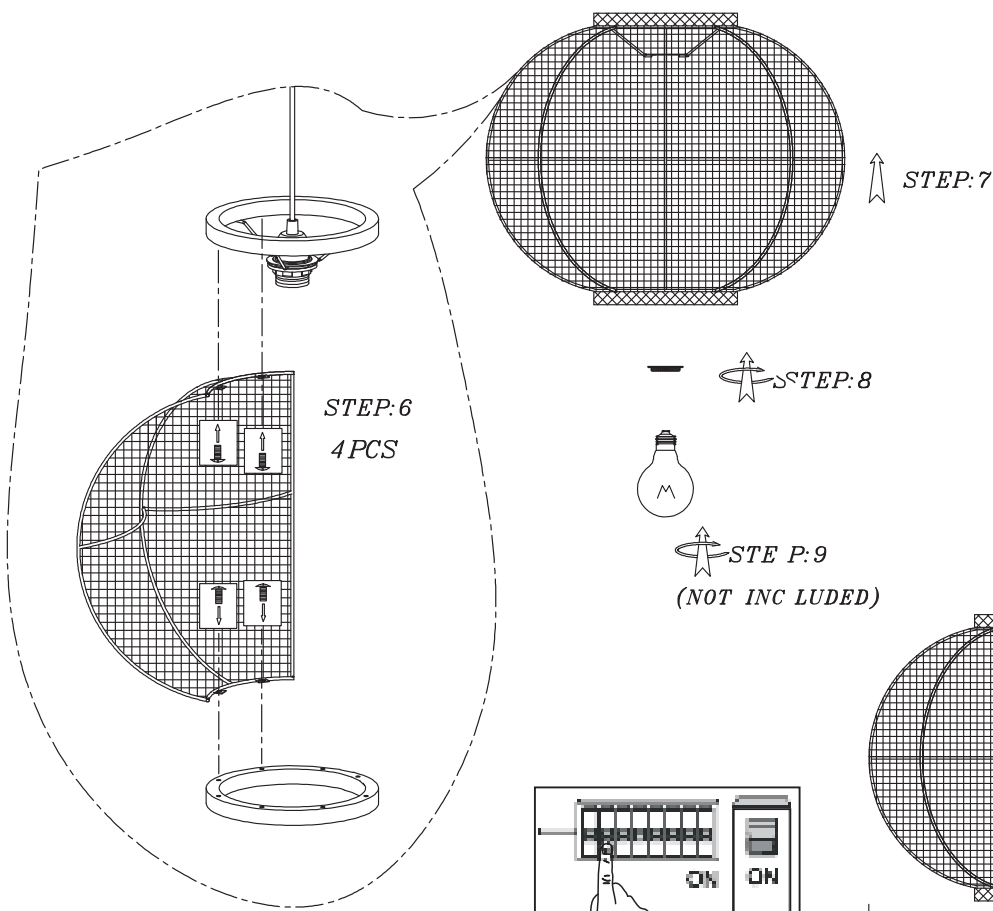

INSTRUCTION MANUAL

Rob HL 50 Brown
104287

Fittinq B.V.
Smaragdweg 52, 5527 LB Hapert, The Netherlands
www.qazqa.nl

QAZQA