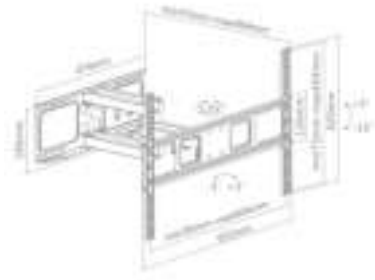

Multi-directional wandsteun voor TV's van 37 inch t/m 70 inch

DESCRIPTION

De EW1526 Full Motion TV Wandsteun is de ideale oplossing voor het monteren van je TV (37 inch t/m 70 inch, maximaal gewicht 40 kg) aan de muur. De beugel is geschikt voor alle TV's met VESA 200x200, 300x300, 400x200, 400x400 en 600x400. De TV kan met een hoek van $-15^{\circ}/+5^{\circ}$ naar boven en naar beneden bewegen, naar links en naar rechts kantelen met een hoek van $-60^{\circ}/+60^{\circ}$. De EW1526 Muurbeugel heeft 3 knikpunten met een maximale verlenging van 47cm. Draai de TV in iedere richting om de beste kijkpositie te krijgen. Daarnaast kan de EW1526 de TV nog met $-3^{\circ}/+3^{\circ}$ bijstellen. Kabels worden fijn opgeborgen met het handige kabelmanagementsysteem. De muurbeugel wordt geleverd met een waterpas.

Full Motion TV Wall Mounting Bracket XL

Multi-directional wandsteun voor TV's van 37 inch t/m 70 inch

IMAGES

QUALITY · VALUE · DESIGN · HELPDESK

www.ewent-online.com

ewent
by ewent

QUALITY · VALUE · DESIGN ·  HELPDESK