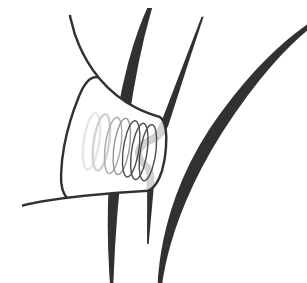

### Vibratie Functie

Om aan/uit te zetten.  
Houdt de onderste knop 3,5 seconden ingedrukt.

Schakel frequentie.  
Druk kort op de onderste knop  
(10 verschillende functies)

## Hoe het werkt

Spread de schaamlippen  
iets van elkaar zodat de  
clitoris zichtbaar wordt.

Plaats de clitoris in de  
stimulatiekop en zet er  
lichte druk op om deze  
aangesloten te houden.

Ontdek nieuwe  
sensaties van  
orgasmische  
intensiteit.