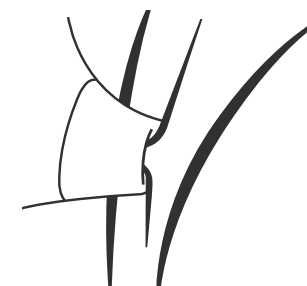

## Hoe het werkt

Spread de schaamlippen  
iets van elkaar zodat de  
clitoris zichtbaar wordt.

Plaats de clitoris in de  
stimulatiekop en zet er  
lichte druk op om deze  
aangesloten te houden.

Ontdek nieuwe  
sensaties van  
orgasmische  
intensiteit.