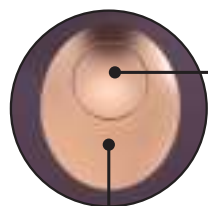

*Irresistible*

BY SHOTS

IRR003  
Invincible

### Suction Functie

Om aan/uit te zetten.  
Houdt de bovenste knop 3,5 seconden ingedrukt.

Schakel frequentie.  
Druk kort op de bovenste knop  
(11 verschillende functies)

### Vibratie Functie

Om aan/uit te zetten.  
Houdt de onderste knop 3,5 seconden ingedrukt.

Schakel frequentie.  
Druk kort op de onderste knop  
(10 verschillende functies)

## Hoe het werkt

Spread de schaamlippen  
iets van elkaar zodat de  
clitoris zichtbaar wordt.

Plaats de clitoris in de  
stimulatiekop en zet er  
lichte druk op om deze  
aangesloten te houden.

Ontdek nieuwe  
sensaties van  
orgasmische  
intensiteit.