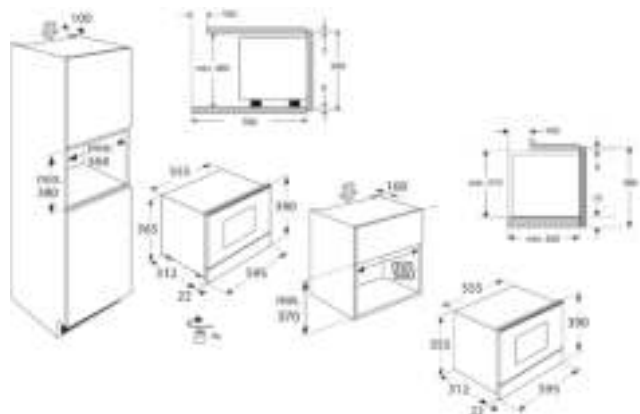

SM822RVS INBOUW MAGNETRON 22 LITER

- inhoud 22 liter
 - 5 magnetronstanden
 - bediening d.m.v. draaiknoppen
 - binnenruimte uitgevoerd in RVS
 - LED verlichting
 - draaideur links
 - vlekvrij RVS
-
- inbouwmaten (hxbxd) 370 x 560 x 320 mm
 - aansluitwaarde 1550 W
 - magnetronvermogen 850 W