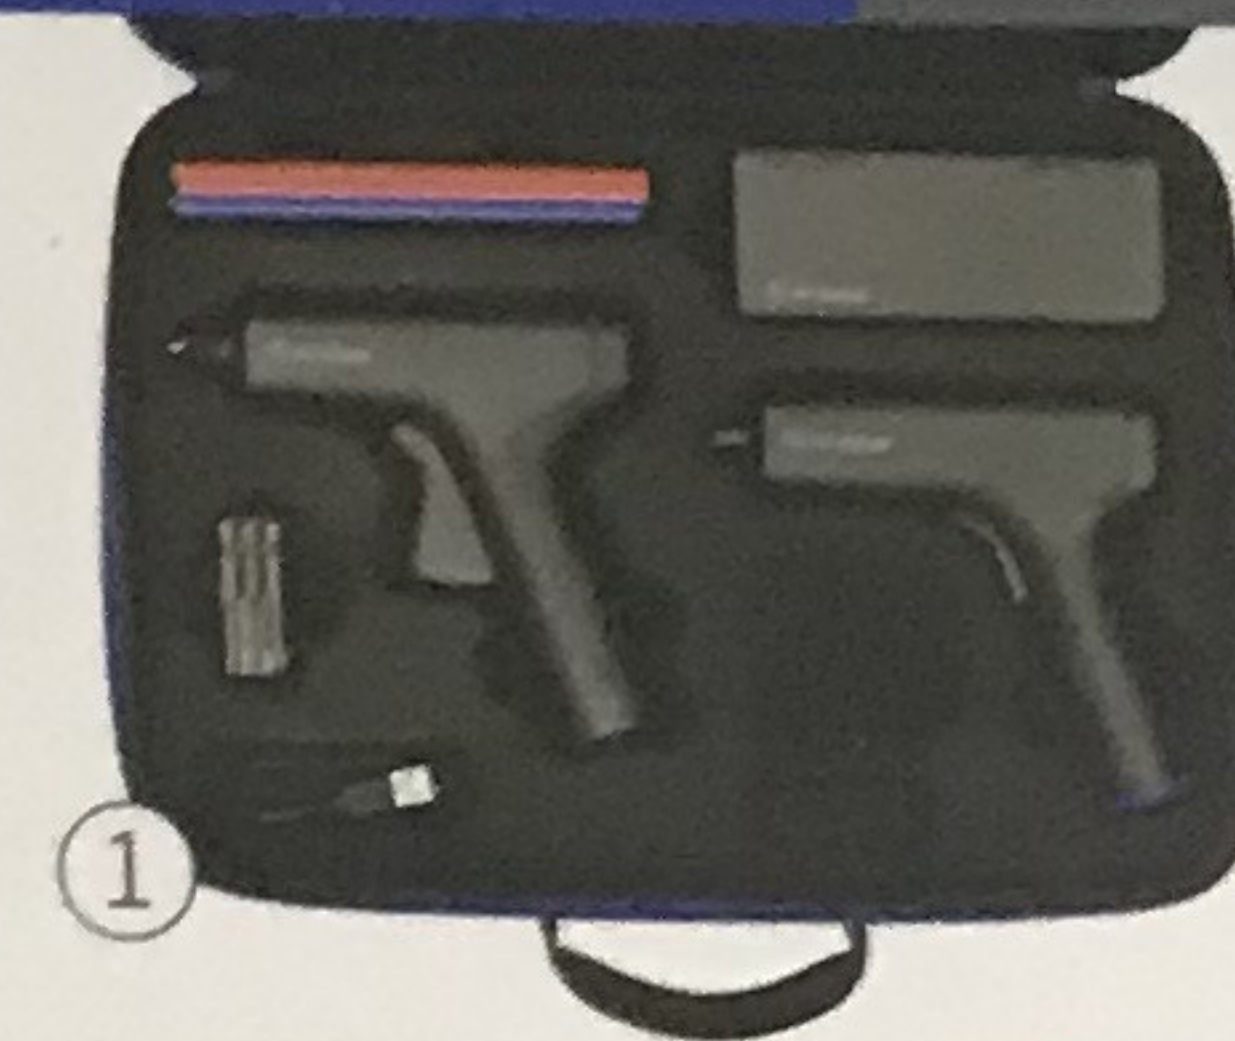

Quickly rechargeable high-performance battery with USB type C connection.

Maximum range of mobility thanks to cordless operation for up to 60 minutes.

For standard glue sticks with 7 mm diameter.

Bit Set, 42-tlg.

High-quality Wiha micro-bits.

High-quality, antistatic Wiha ESD handle.

Heimwerker-Set

Die Werkzeuge sicher und geordnet in einer robusten und übersichtlichen Tasche untergebracht.

Schraubendreher

3-Kraftstufen-Schraubendreher mit einfacher und schneller Einstellmöglichkeit von 3 Kraftstufen:

1.0 Nm für filigrane und empfindliche Schraubarbeiten - 1 blaue LED leuchtet /

3.0 Nm für mittelstarke Schraubarbeiten - 2 blaue LEDs leuchten /

5.0 Nm für starke Schraubarbeiten - 4 blaue LEDs leuchten rotierend.

Kompaktes Design mit integriertem Bitmagazin inkl. 4 hochwertigen Bits im Griff.

Schnell aufladbarer Hochleistungsakku mit USB-Anschluss Typ C.

Heißklebepistole

Schnell einsatzbereit dank einzigartig kurzer Aufheizzeit von nur 15 Sekunden.

Schattenlose Ausleuchtung des Arbeitsfeldes dank 4 ringförmig angeordneter LED-Leuchten.

Schnell aufladbarer Hochleistungsakku mit USB-Anschluss Typ C.

Maximale Bewegungsfreiheit dank kabellosem Arbeiten von bis zu 60 Minuten.

Handelsübliche Klebestifte mit Ø 7 mm.

Bit Set, 42-tlg.

Hochwertige Wiha Micro-Bits.

Antistatisch ableitender Wiha ESD Griff des Micro-Bit Sets schützt empfindliche Bauteile vor

Störung.

Article-no. DHT0005

daheim

daheim.tech GmbH
Waldstrasse 14
78087 Mönchweiler/Germany
www.daheim.tech