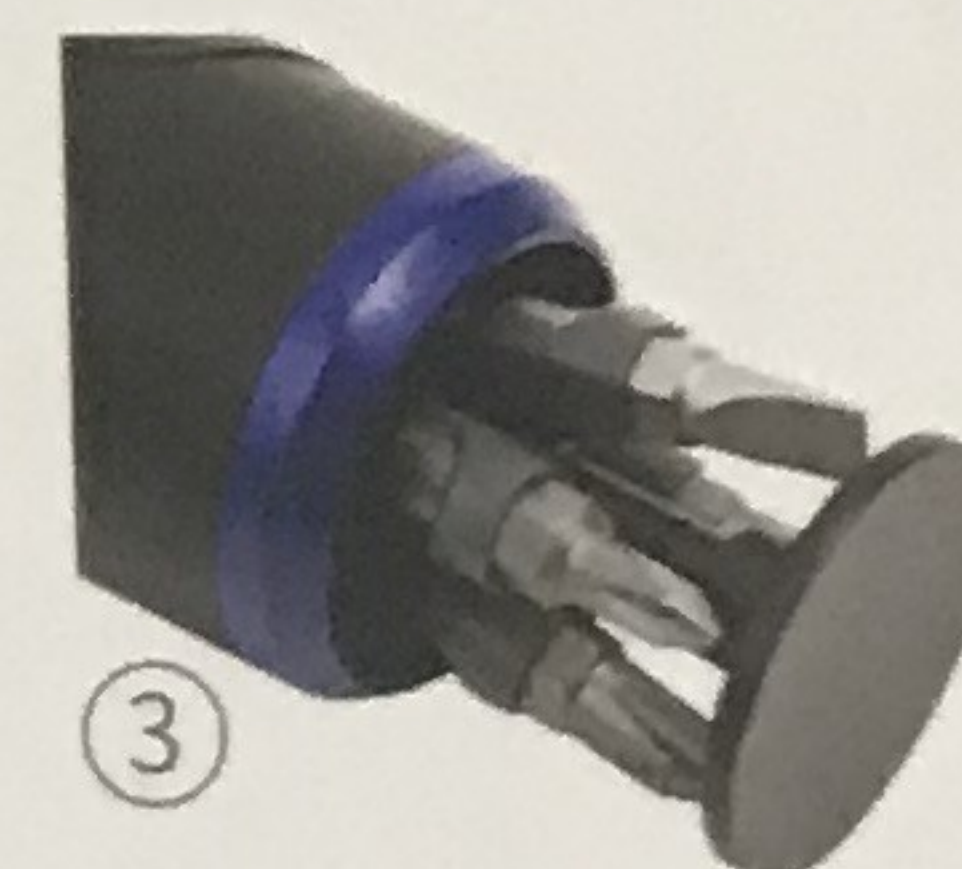

Quickly rechargeable high-performance battery with USB type C connection.

Maximum range of mobility thanks to cordless operation for up to 60 minutes.

For standard glue sticks with 7 mm diameter.

Bit Set, 42-tlg.

High-quality Wiha micro-bits.

High-quality, antistatic Wiha ESD handle.

Heimwerker-Set

Die Werkzeuge sicher und geordnet in einer robusten und übersichtlichen Tasche untergebracht.

Schraubendreher

3-Kraftstufen-Schraubendreher mit einfacher und schneller Einstellmöglichkeit von 3 Kraftstufen:

1.0 Nm für filigrane und empfindliche Schraubarbeiten - 1 blaue LED leuchtet /

3.0 Nm für mittelstarke Schraubarbeiten - 2 blaue LEDs leuchten /

5.0 Nm für starke Schraubarbeiten - 4 blaue LEDs leuchten rotierend.

Kompaktes Design mit integriertem Bitmagazin inkl. 4 hochwertigen Bits im Griff.

Schnell aufladbarer Hochleistungsakku mit USB-Anschluss Typ C.

Heißklebepistole

Schnell einsatzbereit dank einzigartig kurzer Aufheizzeit von nur 15 Sekunden.

Schattenlose Ausleuchtung des Arbeitsfeldes dank 4 ringförmig angeordneter LED-Leuchten.

Schnell aufladbarer Hochleistungsakku mit USB-Anschluss Typ C.

Maximale Bewegungsfreiheit dank kabellosem Arbeiten von bis zu 60 Minuten.

Handelsübliche Klebestifte mit Ø 7 mm.

Bit Set, 42-tlg.

Hochwertige Wiha Micro-Bits.

Antistatisch ableitender Wiha ESD Griff des Micro-Bit Sets schützt empfindliche Bauteile vor

Störung.