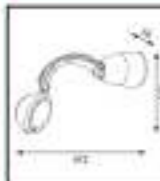

135x165x90mm

4 057722 007370

BKL1490

LED Campinglampe / batteriebetrieben
Korpusstil / Grün-schwarz
inkl. 1x LED-Platine / inkl. 1x LED-Platine 30lm / 100lm
3-in-1-Funktion als Tischlampe
Handlampe und Campinglampe
2 Holzgestänge, Leuchte ausziehbar
inkl. 3 x AA-Batterien (nicht im Lieferumfang enthalten)