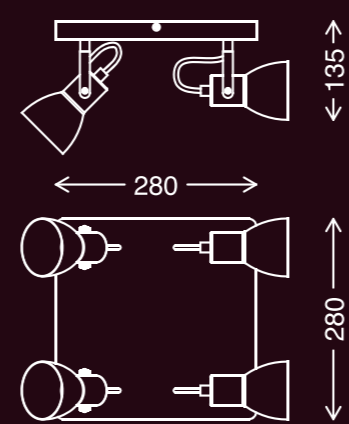

Art.-Nr.: 2902-045

BRILO®