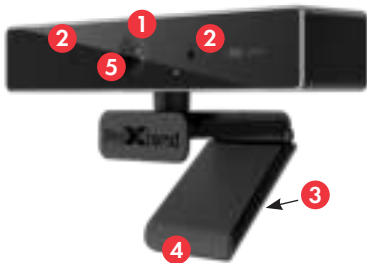

Mit seinem 4K 8 Megapixel 1/2,7 Zoll optischen Sensor in Kombination mit einem omnidirektionalen Mikrofon bietet das ProXtend X701 selbst unter den schwierigsten Lichtverhältnissen eine hervorragende Bildqualität. Diese Webcam ist die optimale Wahl für Online-Besprechungs- und Videokonferenzanwendungen.

Wir bei ProXtend wissen, dass Megapixel nicht alles sind, wenn es um Bildqualität geht. Deshalb konzentrieren wir uns auf die Hardware, die wirklich wichtig ist und stellen sicher, dass Sie gesehen und nicht nur gehört werden!

FUNKTIONEN

- 1/2,7 Zoll CMOS-Bildsensor
- **Auflösung:** 3840x2160 Pixel /30 Bilder/s
- **Megapixel:** 8
- **Brennweite:** 100 mm bis unendlich
- **Omnidirektionales Mikrofon**
- **Universal-Befestigungsclip**