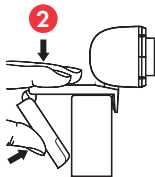

AUF MINI-STATIV

AUF TISCH