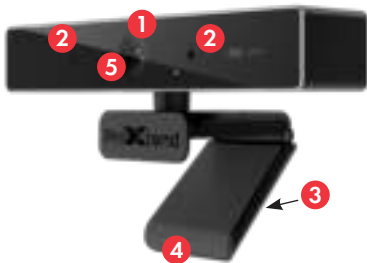

FEATURES

- 1/2.7" CMOS image sensor
- Megapixels: 8
- Resolution: 3840x2160p
- Auto focus
- Omni-directional microphone
- Universal mounting clip