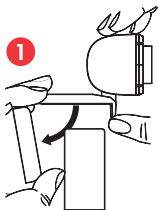

POSITIONNEMENT DE LA WEBCAM

Positionnez la webcam à l'endroit voulu: sur un écran d'ordinateur, une surface plane ou un trépied. Sur un écran, déployez le clip flexible pour fixer la webcam sur le bord de l'écran. Branchez le câble USB dans le port USB de votre PC.

SUR ÉCRAN