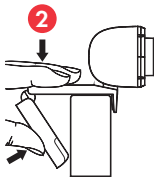

SUR MINI-TRÉPIED

SUR TABLE