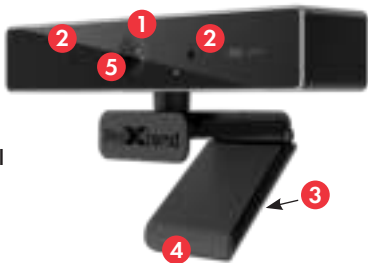

FICHE TECHNIQUE

- Capteur d'image CMOS 1/2,7"
- Résolution: 3840x2160p /30 images/s
- Mégapixels: 8
- Longueur focale: 100 mm jusqu'à l'infini
- Microphone omnidirectionnel
- Clip de montage universel