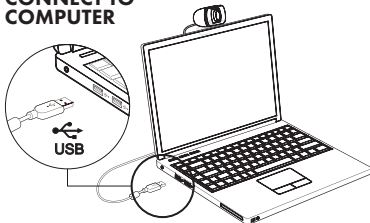

CONNECT TO COMPUTER

SYSTEM REQUIREMENTS

- IBM PC or compatible PC or laptop with USB port
- Pentium 1 GHz or higher CPU
- Minimum 500MB free hard-disk space
- Minimum 256MB memory
- Minimum Direct X9.0 supported graphics card
- Windows XP/Vista/7/8/10