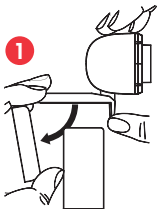

PLATZIEREN SIE IHRE WEBCAM

Platzieren Sie die Webcam an der gewünschten Stelle an einem Computerbildschirm, einer flachen Oberfläche oder einem Stativ. Bei einem Bildschirm klappen Sie den Clip auf und setzen die Webcam über den Rand des Bildschirms. Stecken Sie das USB-Kabel in den USB-Anschluss Ihres PCs.

AM BILDSCHIRM