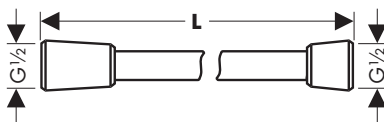

hansgrohe

- DE** Montageanleitung
FR Instructions de montage
EN assembly instructions
IT Istruzioni per Installazione
ES Instrucciones de montaje
NL Handleiding
DK Monteringsvejledning
PT Manual de Instalação
PL Instrukcja montażu
CS Montážní návod
SK Montážny návod
ZH 组装说明
RU Инструкция по монтажу
HU Szerelési útmutató
FI Asennusohje
SV Monteringsanvisning
LT Montavimo instrukcijos
HR Uputstva za instalaciju
TR Montaj kılavuzu
RO Instrucțiuni de montare
EL Οδηγία συναρμολόγησης
SL Navodila za montažo
ET Paigaldusjuhend
LV Montāžas instrukcija
SR Uputstvo za montažu
NO Montasjeveiledning
BG Инструкция за употреба
SQ Udhëzime rreth montimit
AR تعليمات التجميع

- Isiflex** 28278XXX (80 cm)
Isiflex 28272XXX (125 cm)
Isiflex 28276XXX (160 cm)
Isiflex 28275XXX (175 cm)
Isiflex 28274XXX (200 cm)

- Comfortflex** 28167XXX (125 cm)
Comfortflex 28168XXX (160 cm)
Comfortflex 28162XXX (175 cm)
Comfortflex 28169XXX (200 cm)

- Sensoflex** 28132XXX (125 cm)
Sensoflex 28133XXX (150 cm)
Sensoflex 28136XXX (160 cm)
Sensoflex 28135XXX (175 cm)
Sensoflex 28134XXX (200 cm)

	L	ACS	DVGW	KIWA	NF	SVGW	WRAS
Isiflex 28278XXX	80 cm					X	X
Isiflex 28272XXX	125 cm		CQ0363	X	X	X	X
Isiflex 28276XXX	160 cm		CQ0363	X	X	X	X
Isiflex 28275XXX	175 cm					X	
Isiflex 28274XXX	200 cm		CQ0363	X	X	X	X
Comfortflex 28167XXX	125 cm	X			X	X	X
Comfortflex 28168XXX	160 cm	X			X	X	
Comfortflex 28162XXX	175 cm	X				X	
Comfortflex 28169XXX	200 cm	X			X	X	
Sensoflex 28132XXX	125 cm		CN0289			X	
Sensoflex 28133XXX	150 cm					X	
Sensoflex 28136XXX	160 cm		CN0289			X	
Sensoflex 28135XXX	175 cm					X	
Sensoflex 28134XXX	200 cm		CN0289			X	