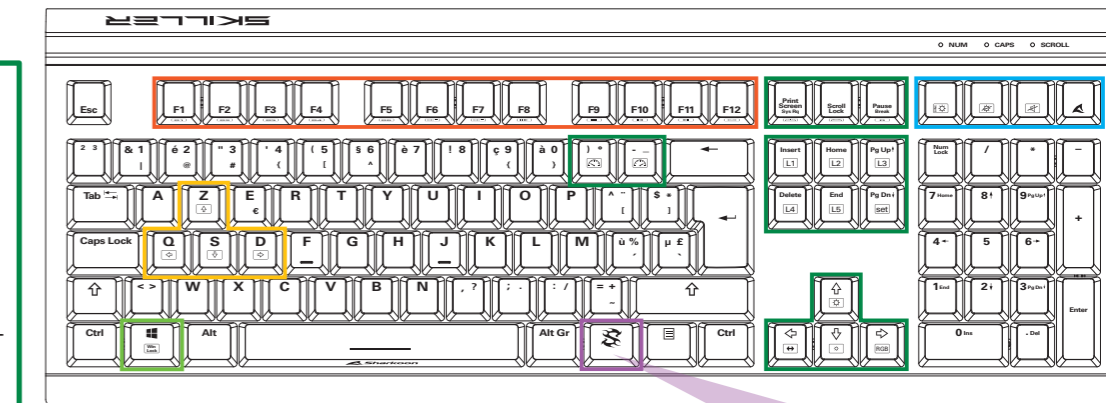

Functietoetsen met voorgeprogrammeerde multimedia-acties

	+	F1	Verlichting profielen		+	F7	Volume -	
	+	F2			+	F8	Play / Pause	
	+	F3			+	F9	Stop	
	+	F4			+	F10	Vorige titel	
	+	F5			+	F11	Volgende titel	
	+	F6		Volume +		+	F12	E-mail

Pijltoetsen zijn verwisselbaar met de WASD-toetsen

	+	Z	QZSD en pijltjes-toetsen omwisselen

Sleutelvergrendeling functie

	+	Windows logo	Windows vergrendeling

Extra functie

	Verlichtings-synchronisatie
	Verlichting uit
	Mute
	Macrotoets

Lichteffecten

	+	↑	Frequentie -
	+	↓	Frequentie +
	+	Light Effect icon	Edge Light Kleur
	+	Light Effect icon	Edge Light Effect
	+	Light Effect icon	Fabrieksinstellingen terugzetten
	+	Light Effect icon	Lichteffect 1 - 3
	+	Light Effect icon	Lichteffect 4 - 6
	+	Light Effect icon	Lichteffect 7 - 9
	+	Light Effect icon	Lichteffect 10 - 12

	+	End	Lichteffect 13 - 15		+	↑	Helderheid +
	+	Page Down	Verlichtingsprofielen configureren		+	↓	Helderheid -
	+	Page Up	Veranderende richting van effect		+	↕	Schakel tussen RGB en enkele kleuren