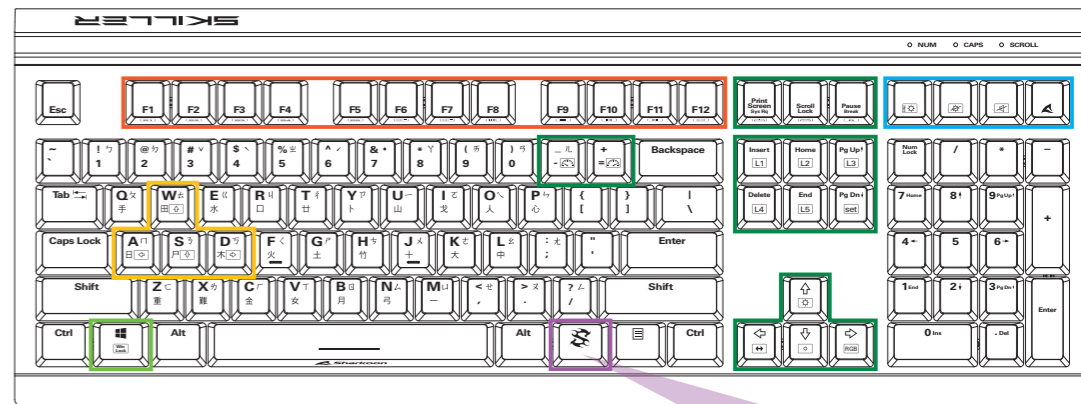

方向鍵與 WASD 鍵互換

WASD 鍵與方向鍵功能互換

按鍵鎖定功能

關閉 Windows 鍵功能

附加功能

- 發光功能同步
- 關閉發光功能
- 靜音
- 巨集鍵

背光效果

- 頻率 -
- 頻率 +
- Edge Light 顏色
- Edge Light 燈效
- 恢復原廠預設
- 背光效果 1 - 3
- 背光效果 4 - 6
- 背光效果 7 - 9
- 背光效果 10 - 12