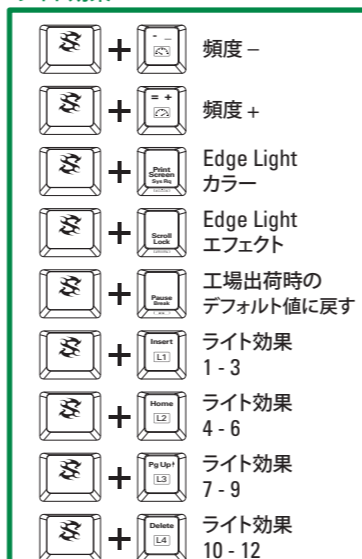

- 亮度 +
- 亮度 -
- 切換 RGB 色及單色
- 背光效果 13 - 15
- 設定背光效果設定檔
- 改變燈效方向

基本情報:	SKILLER SGK60 RED	SKILLER SGK60 BROWN	SKILLER SGK60 WHITE
■ スイッチ技術:	メカニカル (Kailh BOX Red)	メカニカル (Kailh BOX Brown)	メカニカル (Kailh BOX White)
■ 調整可能なイルミネーション:	✓	✓	✓
■ ライト効果:	✓	✓	✓
■ 最大ボーリングレート:	1,000 Hz	1,000 Hz	1,000 Hz
■ ゲーミングモード:	✓	✓	✓
■ ブロック:	3ブロックレイアウト	3ブロックレイアウト	3ブロックレイアウト
■ 取り外し可能なケーブル:	✓	✓	✓
■ ケーブルを除く/ケーブルを含む重量:	1,014 / 1,056 g	1,014 / 1,056 g	1,014 / 1,056 g
■ 寸法 (L x W x H):	45.0 x 16.4 x 3.8 cm	45.0 x 16.4 x 3.8 cm	45.0 x 16.4 x 3.8 cm
■ 対応 OS:	Windows	Windows	Windows
キーのプロパティ:			
■ マルチメディアキー:	3	3	3
■ マクロキー:	1	1	1
■ マルチメディア動作がプリセットされたファンクションキー:	✓	✓	✓
■ Nキーロールオーバー対応:	✓	✓	✓
■ 方向キーは WASD キーと交換可能:	✓	✓	✓
■ 作動力:	45 ± 15 g	60 ± 15 g	55 ± 15 g
■ スイッチ:	リニア	Tactile	Tactile
■ リセットポイント:	検出不可能	検出可能	検出可能
■ クリックプレッシャーポイント:	検出不可能	検出不可能	正確に検出可能
■ 作動接点までの距離:	1.8 mm	1.8 mm	1.8 mm
■ キーの動作寿命:	最小 8000 万回のキーストローク	最小 8000 万回のキーストローク	最小 8000 万回のキーストローク
ケーブルとコネクタ:			
■ コネクタ:	USB-C	USB-C	USB-C
■ 繊維編組ケーブル:	✓	✓	✓
■ ケーブル長さ:	180 cm	180 cm	180 cm
■ 金メッキ USB プラグ:	✓	✓	✓
ソフトウェアのプロパティ:			
■ ゲーミングソフトウェア:	✓	✓	✓
■ 個別に設定可能なキー機能:	✓	✓	✓
■ プロファイル保存数:	20	20	20
■ ゲームプロファイル保存用の内蔵メモリ:	✓	✓	✓
■ 内蔵メモリの容量:	64 kB	64 kB	64 kB
パッケージ内容:	SKILLER SGK60, マニュアル, USB ケーブル (180 cm), PBT キーキャップセット		

マルチメディア動作がプリセットされたファンクションキー

方向キーは WASD キーと交換可能

追加機能

キーロック機能

ライト効果

DETAILED MANUAL AND SOFTWARE

Sharkoon Technologies GmbH
Grüninger Weg 48
35415 Pohlheim
Germany

© Sharkoon Technologies 2021