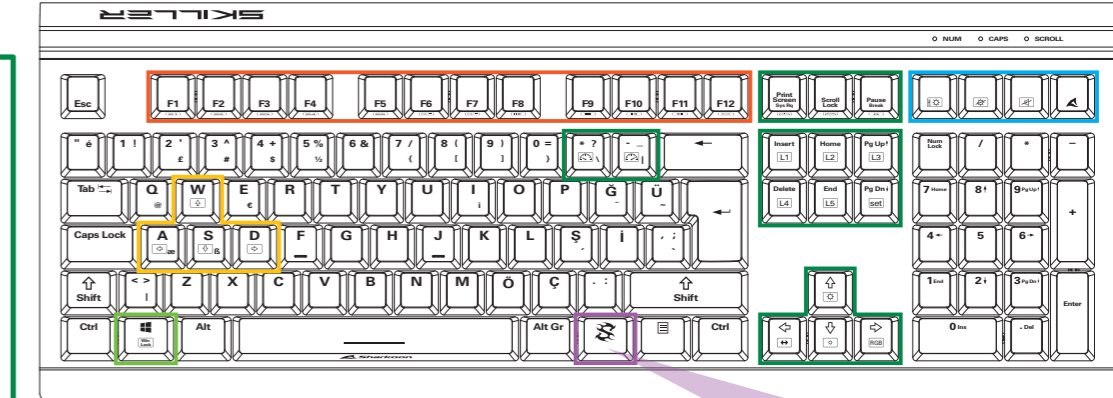

	+ [End]	Aydınlatma Efekti 13 - 15		+ [Up]	Parlaklık +
	+ [Pg Dn]	Aydınlatma Profilleri Kurma		+ [Down]	Parlaklık -
	+ [Pg Up]	Efekt Yönünü Değiştirme		+ [F4]	RGB ve tek renkler arasında geçiş yap

Algemeen:	SKILLER SGK60 RED	SKILLER SGK60 BROWN	SKILLER SGK60 WHITE
■ Technologie switches:	Mechanisch (Kailh BOX Red)	Mechanisch (Kailh BOX Brown)	Mechanisch (Kailh BOX White)
■ Aanpasbare verlichting:	✓	✓	✓
■ Lichteffecten:	✓	✓	✓
■ Max. polling rate:	1.000 Hz	1.000 Hz	1.000 Hz
■ Gaming modus:	✓	✓	✓
■ Blok:	3-Blok indeling	3-Blok indeling	3-Blok indeling
■ Afneembare kabel:	✓	✓	✓
■ Gewicht zonder / incl. kabel:	1.014 / 1.056 g	1.014 / 1.056 g	1.014 / 1.056 g
■ Afmetingen (L x B x H):	45,0 x 16,4 x 3,8 cm	45,0 x 16,4 x 3,8 cm	45,0 x 16,4 x 3,8 cm
■ Ondersteunde besturingssystemen:	Windows	Windows	Windows
Toets Eigenschappen:			
■ Multimedia-toetsen:	3	3	3
■ Macrotoetsen:	1	1	1
■ Functietoetsen met voorgeprogrammeerde multimedia-acties:	✓	✓	✓
■ N-Key Rollover ondersteuning:	✓	✓	✓
■ Pijltoetsen zijn verwisselbaar met de ZQSD-toetsen:	✓	✓	✓
■ Actuatiekraft:	45 ± 15 g	60 ± 15 g	55 ± 15 g
■ Switch:	Lineair	Tactiel	Tactiel
■ Schakelpunt:	Niet merkbaar	Merkbaar	Merkbaar
■ Klikpunt:	Niet merkbaar	Niet merkbaar	Precies merkbaar
■ Afstand tot actiepunt:	1,8 mm	1,8 mm	1,8 mm
■ Levensduur van de toetsen:	Min. 80 miljoen aanslagen	Min. 80 miljoen aanslagen	Min. 80 miljoen aanslagen
Kabel en aansluitingen:			
■ Aansluiting:	USB-C	USB-C	USB-C
■ Gevlochten kabel:	✓	✓	✓
■ Kabellengte:	180 cm	180 cm	180 cm
■ Vergulde USB-stekker:	✓	✓	✓
Eigenschappen software:			
■ Gamingsoftware:	✓	✓	✓
■ Individueel configureerbare toetsfuncties:	✓	✓	✓
■ Aantal profielen:	20	20	20
■ Intern geheugen voor gameprofielen:	✓	✓	✓
■ Capaciteit van het intern geheugen:	64 kB	64 kB	64 kB
Inhoud verpakking:	SKILLER SGK60, handleiding, USB kabel (180 cm), PBT keycapset		