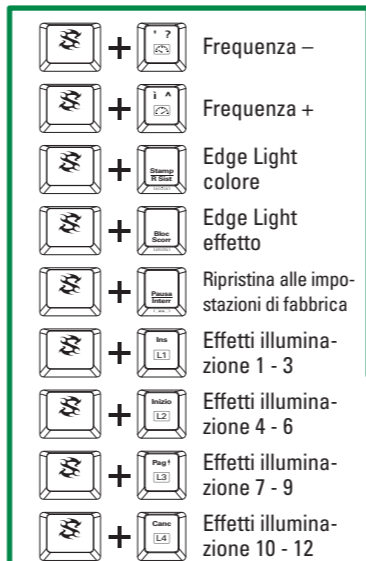

Tasti funzione con azioni multimediali predefinite

I tasti WASD possono essere intercambiati in tasti freccia e viceversa

Funzioni aggiuntive

Effetto illuminazione

General:	SKILLER SGK60 RED	SKILLER SGK60 BROWN	SKILLER SGK60 WHITE
■ Tecnología de interruptor:	Mecánico (Kailh BOX Red)	Mecánico (Kailh BOX Brown)	Mecánico (Kailh BOX White)
■ Iluminación graduable:	✓	✓	✓
■ Efecto de iluminación:	✓	✓	✓
■ Tasa máx. de sondeo:	1.000 Hz	1.000 Hz	1.000 Hz
■ Modo gaming:	✓	✓	✓
■ Bloques:	Diseño en 3 bloques	Diseño en 3 bloques	Diseño en 3 bloques
■ Cable extraíble:	✓	✓	✓
■ Peso sin / incl. cable:	1.014 / 1.056 g	1.014 / 1.056 g	1.014 / 1.056 g
■ Dimensiones (L x An x Al):	45,0 x 16,4 x 3,8 cm	45,0 x 16,4 x 3,8 cm	45,0 x 16,4 x 3,8 cm
■ Sistemas operativos compatibles:	Windows	Windows	Windows
Propiedades de las teclas:			
■ Teclas multimedia:	3	3	3
■ Teclas Macro:	1	1	1
■ Teclas de función con acciones multimedia predeterminadas:	✓	✓	✓
■ Soporte N-Key Rollover:	✓	✓	✓
■ Las funciones de las teclas con flecha se pueden intercambiar con la sección WASD:	✓	✓	✓
■ Fuerza operativa:	45 ± 15 g	60 ± 15 g	55 ± 15 g
■ Interruptor:	Lineal	Táctil	Táctil
■ Punto de conexión:	Indetectable	Detectable	Detectable
■ Clic point:	Indetectable	Indetectable	Con exactitud detectable
■ Distancia al punto de actuación:	1,8 mm	1,8 mm	1,8 mm
■ Ciclos operativos de vida de las teclas:	Mín. 80 millones de pulsaciones	Mín. 80 millones de pulsaciones	Mín. 80 millones de pulsaciones
Cable y conectores:			
■ Conector:	USB-C	USB-C	USB-C
■ Cable trenzado textil:	✓	✓	✓
■ Longitud de cable:	180 cm	180 cm	180 cm
■ Conector USB chapado en oro:	✓	✓	✓
Propiedades del software:			
■ Software para juego:	✓	✓	✓
■ Funciones de configuración individual de teclas:	✓	✓	✓
■ Número de perfiles:	20	20	20
■ Memoria integrada para perfiles de juego:	✓	✓	✓
■ Capacidad de la memoria integrada:	64 kB	64 kB	64 kB
Contenidos del paquete:	SKILLER SGK60, Manual, Cable USB (180 cm), Set de casquetes PBT		