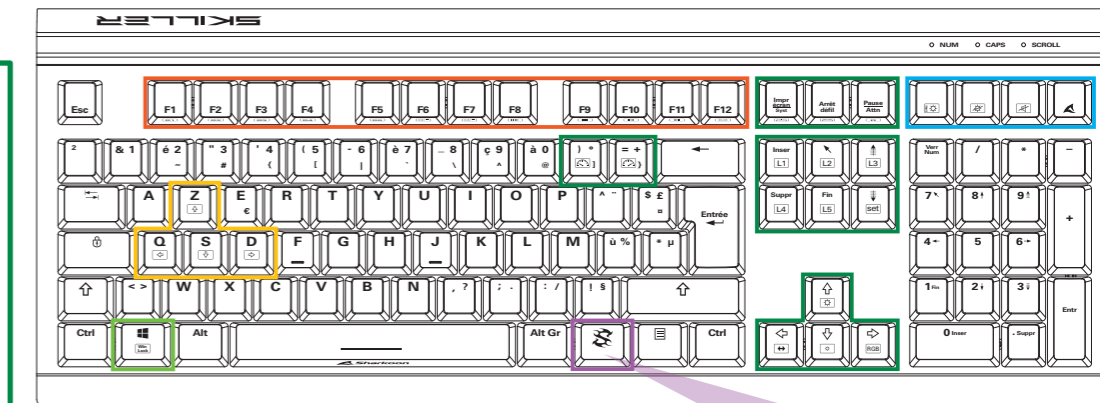

Effet de lumière