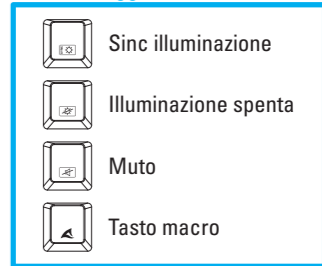

Funzioni aggiuntive