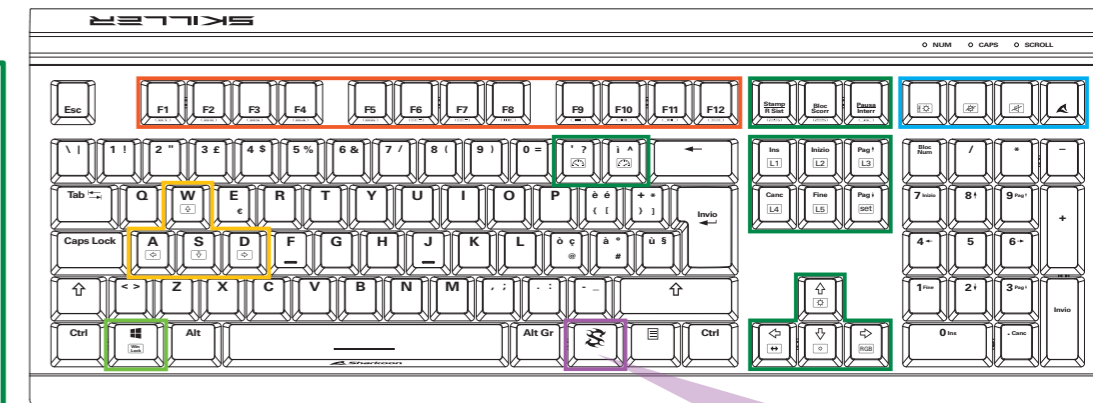

Tasti funzione con azioni multimediali predefinite

I tasti WASD possono essere intercambiati in tasti freccia e viceversa

Funzioni aggiuntive

Effetto illuminazione

General:	SKILLER SGK60 RED	SKILLER SGK60 BROWN	SKILLER SGK60 WHITE
■ Tecnología de interruptor:	Mecánico (Kailh BOX Red)	Mecánico (Kailh BOX Brown)	Mecánico (Kailh BOX White)
■ Iluminación graduable:	✓	✓	✓
■ Efecto de iluminación:	✓	✓	✓
■ Tasa máx. de sondeo:	1.000 Hz	1.000 Hz	1.000 Hz
■ Modo gaming:	✓	✓	✓
■ Bloques:	Diseño en 3 bloques	Diseño en 3 bloques	Diseño en 3 bloques
■ Cable extraíble:	✓	✓	✓
■ Peso sin / incl. cable:	1.014 / 1.056 g	1.014 / 1.056 g	1.014 / 1.056 g
■ Dimensiones (L x An x Al):	45,0 x 16,4 x 3,8 cm	45,0 x 16,4 x 3,8 cm	45,0 x 16,4 x 3,8 cm
■ Sistemas operativos compatibles:	Windows	Windows	Windows
Propiedades de las teclas:			
■ Teclas multimedia:	3	3	3
■ Teclas Macro:	1	1	1
■ Teclas de función con acciones multimedia predeterminadas:	✓	✓	✓
■ Soporte N-Key Rollover:	✓	✓	✓
■ Las funciones de las teclas con flecha se pueden intercambiar con la sección WASD:	✓	✓	✓
■ Fuerza operativa:	45 ± 15 g	60 ± 15 g	55 ± 15 g
■ Interruptor:	Lineal	Táctil	Táctil
■ Punto de conexión:	Indetectable	Detectable	Detectable
■ Clic point:	Indetectable	Indetectable	Con exactitud detectable
■ Distancia al punto de actuación:	1,8 mm	1,8 mm	1,8 mm
■ Ciclos operativos de vida de las teclas:	Mín. 80 millones de pulsaciones	Mín. 80 millones de pulsaciones	Mín. 80 millones de pulsaciones
Cable y conectores:			
■ Conector:	USB-C	USB-C	USB-C
■ Cable trenzado textil:	✓	✓	✓
■ Longitud de cable:	180 cm	180 cm	180 cm
■ Conector USB chapado en oro:	✓	✓	✓
Propiedades del software:			
■ Software para juego:	✓	✓	✓
■ Funciones de configuración individual de teclas:	✓	✓	✓
■ Número de perfiles:	20	20	20
■ Memoria integrada para perfiles de juego:	✓	✓	✓
■ Capacidad de la memoria integrada:	64 kB	64 kB	64 kB
Contenidos del paquete:	SKILLER SGK60, Manual, Cable USB (180 cm), Set de casquetes PBT		