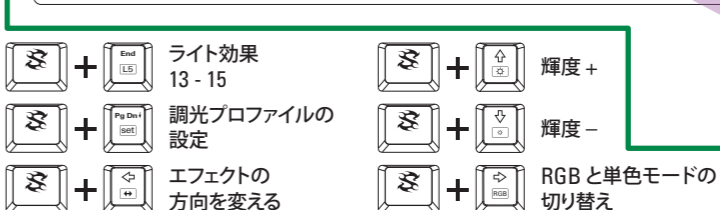

- 亮度 +
- 亮度 -
- 切換 RGB 色及單色
- 背光效果 13 - 15
- 設定背光效果設定檔
- 改變燈效方向

基本情報:	SKILLER SGK60 RED	SKILLER SGK60 BROWN	SKILLER SGK60 WHITE
■ スイッチ技術:	メカニカル (Kailh BOX Red)	メカニカル (Kailh BOX Brown)	メカニカル (Kailh BOX White)
■ 調整可能なイルミネーション:	✓	✓	✓
■ ライト効果:	✓	✓	✓
■ 最大ボーリングレート:	1,000 Hz	1,000 Hz	1,000 Hz
■ ゲーミングモード:	✓	✓	✓
■ ブロック:	3ブロックレイアウト	3ブロックレイアウト	3ブロックレイアウト
■ 取り外し可能なケーブル:	✓	✓	✓
■ ケーブルを除く/ケーブルを含む重量:	1,014 / 1,056 g	1,014 / 1,056 g	1,014 / 1,056 g
■ 寸法 (L x W x H):	45.0 x 16.4 x 3.8 cm	45.0 x 16.4 x 3.8 cm	45.0 x 16.4 x 3.8 cm
■ 対応 OS:	Windows	Windows	Windows
キーのプロパティ:			
■ マルチメディアキー:	3	3	3
■ マクロキー:	1	1	1
■ マルチメディア動作がプリセットされたファンクションキー:	✓	✓	✓
■ Nキーロールオーバー対応:	✓	✓	✓
■ 方向キーは WASD キーと交換可能:	✓	✓	✓
■ 作動力:	45 ± 15 g	60 ± 15 g	55 ± 15 g
■ スイッチ:	リニア	Tactile	Tactile
■ リセットポイント:	検出不可能	検出可能	検出可能
■ クリックプレッシャーポイント:	検出不可能	検出不可能	正確に検出可能
■ 作動接点までの距離:	1.8 mm	1.8 mm	1.8 mm
■ キーの動作寿命:	最小 8000 万回のキーストローク	最小 8000 万回のキーストローク	最小 8000 万回のキーストローク
ケーブルとコネクタ:			
■ コネクタ:	USB-C	USB-C	USB-C
■ 繊維編組ケーブル:	✓	✓	✓
■ ケーブル長さ:	180 cm	180 cm	180 cm
■ 金メッキ USB プラグ:	✓	✓	✓
ソフトウェアのプロパティ:			
■ ゲーミングソフトウェア:	✓	✓	✓
■ 個別に設定可能なキー機能:	✓	✓	✓
■ プロファイル保存数:	20	20	20
■ ゲームプロファイル保存用の内蔵メモリ:	✓	✓	✓
■ 内蔵メモリの容量:	64 kB	64 kB	64 kB
パッケージ内容:	SKILLER SGK60, マニュアル, USB ケーブル (180 cm), PBT キーキャップセット		

マルチメディア動作がプリセットされたファンクションキー

方向キーは WASD キーと交換可能

追加機能

キーロック機能

ライト効果

DETAILED MANUAL AND SOFTWARE

Sharkoon Technologies GmbH
Grüninger Weg 48
35415 Pohlheim
Germany

© Sharkoon Technologies 2021