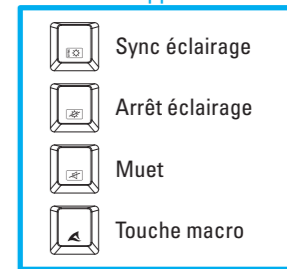

Fonctions supplémentaires