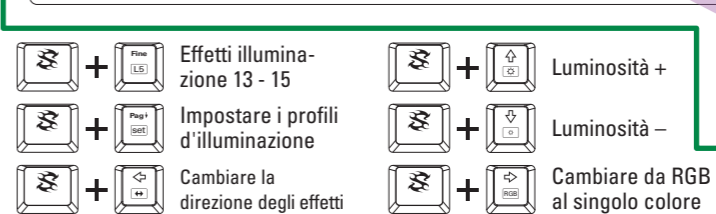

Tasti funzione con azioni multimediali predefinite

I tasti WASD possono essere intercambiati in tasti freccia e viceversa

Funzioni aggiuntive

Effetto illuminazione

General:	SKILLER SGK60 RED	SKILLER SGK60 BROWN	SKILLER SGK60 WHITE
■ Tecnología de interruptor:	Mecánico (Kailh BOX Red)	Mecánico (Kailh BOX Brown)	Mecánico (Kailh BOX White)
■ Iluminación graduable:	✓	✓	✓
■ Efecto de iluminación:	✓	✓	✓
■ Tasa máx. de sondeo:	1.000 Hz	1.000 Hz	1.000 Hz
■ Modo gaming:	✓	✓	✓
■ Bloques:	Diseño en 3 bloques	Diseño en 3 bloques	Diseño en 3 bloques
■ Cable extraíble:	✓	✓	✓
■ Peso sin / incl. cable:	1.014 / 1.056 g	1.014 / 1.056 g	1.014 / 1.056 g
■ Dimensiones (L x An x Al):	45,0 x 16,4 x 3,8 cm	45,0 x 16,4 x 3,8 cm	45,0 x 16,4 x 3,8 cm
■ Sistemas operativos compatibles:	Windows	Windows	Windows
Propiedades de las teclas:			
■ Teclas multimedia:	3	3	3
■ Teclas Macro:	1	1	1
■ Teclas de función con acciones multimedia predeterminadas:	✓	✓	✓
■ Soporte N-Key Rollover:	✓	✓	✓
■ Las funciones de las teclas con flecha se pueden intercambiar con la sección WASD:	✓	✓	✓
■ Fuerza operativa:	45 ± 15 g	60 ± 15 g	55 ± 15 g
■ Interruptor:	Lineal	Táctil	Táctil
■ Punto de conexión:	Indetectable	Detectable	Detectable
■ Clic point:	Indetectable	Indetectable	Con exactitud detectable
■ Distancia al punto de actuación:	1,8 mm	1,8 mm	1,8 mm
■ Ciclos operativos de vida de las teclas:	Mín. 80 millones de pulsaciones	Mín. 80 millones de pulsaciones	Mín. 80 millones de pulsaciones
Cable y conectores:			
■ Conector:	USB-C	USB-C	USB-C
■ Cable trenzado textil:	✓	✓	✓
■ Longitud de cable:	180 cm	180 cm	180 cm
■ Conector USB chapado en oro:	✓	✓	✓
Propiedades del software:			
■ Software para juego:	✓	✓	✓
■ Funciones de configuración individual de teclas:	✓	✓	✓
■ Número de perfiles:	20	20	20
■ Memoria integrada para perfiles de juego:	✓	✓	✓
■ Capacidad de la memoria integrada:	64 kB	64 kB	64 kB
Contenidos del paquete:	SKILLER SGK60, Manual, Cable USB (180 cm), Set de casquetes PBT		