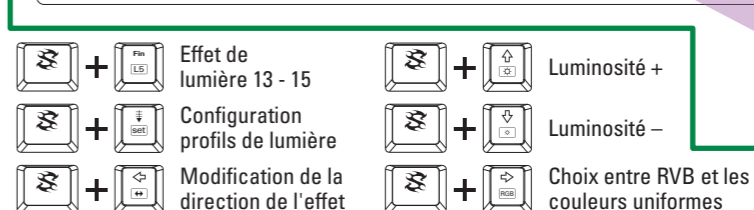

Effet de lumière