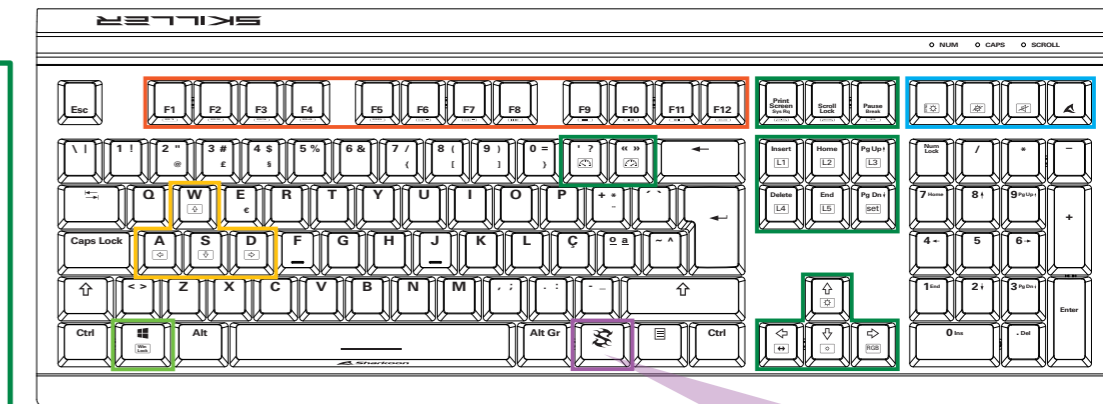

Função de teclas com ações multimídia predefinida

Perfis de iluminação

	+	F1	} Volume +		+	F7	Volume -
	+	F2			+	F8	Play / Pause
	+	F3			+	F9	Parar
	+	F4			+	F10	Faixa anterior
	+	F5			+	F11	Próxima faixa
	+	F6			+	F12	E-mail

As funções das teclas de seta são intercambiáveis com as teclas WASD

Alterar WASD e Teclas seta

Função de bloquear teclas

Tecla do windows bloqueada

Funções adicionais

- Iluminação sincronizada
- Iluminação desligada
- Mudo
- Tecla macro

Efeito de iluminação

	+		Freqüência -
	+		Freqüência +
	+		Edge Light cor
	+		Edge Light efeito
	+		Redefinir para o padrão de fábrica
	+		Efeito de iluminação 1 - 3
	+		Efeito de iluminação 4 - 6
	+		Efeito de iluminação 7 - 9
	+		Efeito de iluminação 10 - 12

	+		Ent	Efeito de iluminação 13 - 15		+		Brilho +
	+		Pg Dwn	Configurar perfis de iluminação		+		Brilho -
	+			Mudando a direção do efeito		+		Alterar entre RGB e cores individuais