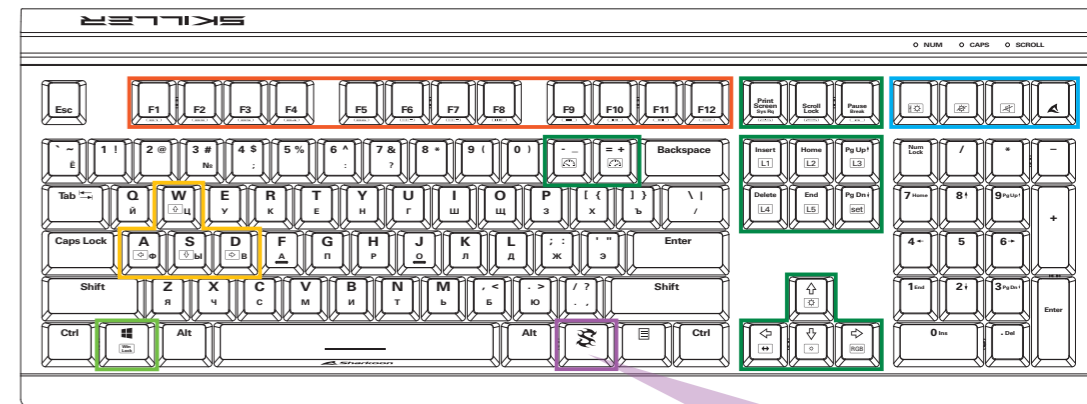

Удобные клавиши с предустановленными функциями управления мультимедиа

Профили освещения

- F1 + [Иконка] Звук тише
- F2 + [Иконка] Воспроизведение / Пауза
- F3 + [Иконка] Стоп
- F4 + [Иконка] Предыдущая песня
- F5 + [Иконка] Следующая песня
- F6 + [Иконка] Адрес электронной почты
- F7 + [Иконка] Звук громче
- F8 + [Иконка]
- F9 + [Иконка]
- F10 + [Иконка]
- F11 + [Иконка]
- F12 + [Иконка]

Клавиши стрелок могут быть переназначены с клавишами WASD

Изменение WASD и клавиш-стрелок

Функция блокировки клавиш

Блокировка клавиши Windows

Дополнительные настройки

- [Иконка] Синхронизация подсветки
- [Иконка] Подсветка отключена
- [Иконка] Выключение звука
- [Иконка] Клавиша макроса

Подсветка с эффектами

- [Иконка] + [Иконка] Частота -
- [Иконка] + [Иконка] Частота +
- [Иконка] + [Иконка] Edge Light цвет
- [Иконка] + [Иконка] Edge Light эффекта
- [Иконка] + [Иконка] Сброс до заводских настроек
- [Иконка] + [Иконка] Подсветка с эффектами 1-3
- [Иконка] + [Иконка] Подсветка с эффектами 4-6
- [Иконка] + [Иконка] Подсветка с эффектами 7-9
- [Иконка] + [Иконка] Подсветка с эффектами 10-12

- [Иконка] + [Иконка] Подсветка с эффектами 13-15
- [Иконка] + [Иконка] Настройка профилей освещения
- [Иконка] + [Иконка] Изменение направления эффекта
- [Иконка] + [Иконка] Яркость +
- [Иконка] + [Иконка] Яркость -
- [Иконка] + [Иконка] Переключение между RGB и одноцветными режимами