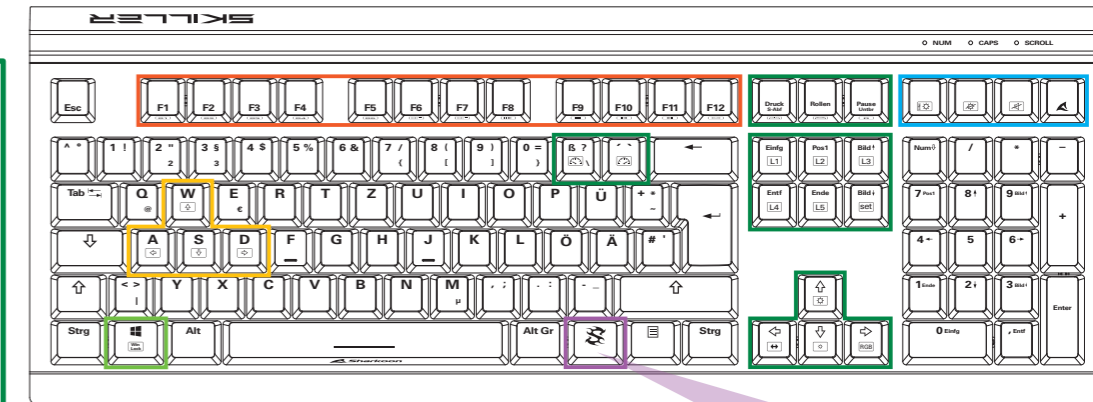

Austauschbare Funktion der Pfeiltasten mit WASD-Sektion

⌨ + ⌨ (WASD) Funktion WASD und Pfeiltasten austauschen

Tastensperre

⌨ + ⌨ (Windows) Deaktivierung der Windows-Taste

Weitere Funktionen

- ⌨ (Licht) Beleuchtungssynchronisation
- ⌨ (Licht) Beleuchtung aus
- ⌨ (Licht) Stumm
- ⌨ (Licht) Makro-Taste

- ⌨ + ⌨ (Effekt 13-15) Beleuchtungseffekt 13 - 15
- ⌨ + ⌨ (Effekt 16-18) Beleuchtungsprofile einrichten
- ⌨ + ⌨ (Effekt 19-20) Richtungswechsel des Effekts
- ⌨ + ⌨ (Intensität +) Intensität +
- ⌨ + ⌨ (Intensität -) Intensität -
- ⌨ + ⌨ (Wechsel) Wechsel zwischen RGB-Beleuchtung und einzelner Farben