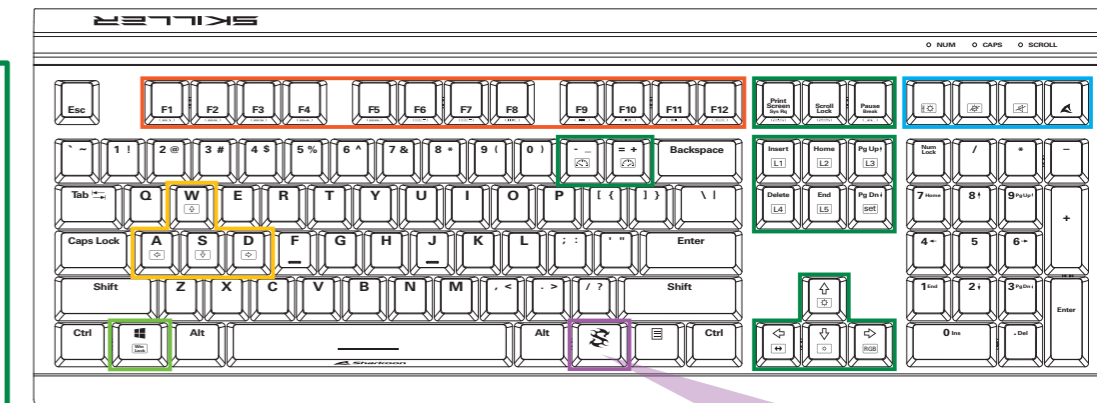

マルチメディア動作がプリセットされたファンクションキー

方向キーは WASD キーと交換可能

追加機能

キーロック機能

ライト効果

DETAILED MANUAL AND SOFTWARE

Sharkoon Technologies GmbH
Grüninger Weg 48
35415 Pohlheim
Germany

© Sharkoon Technologies 2021