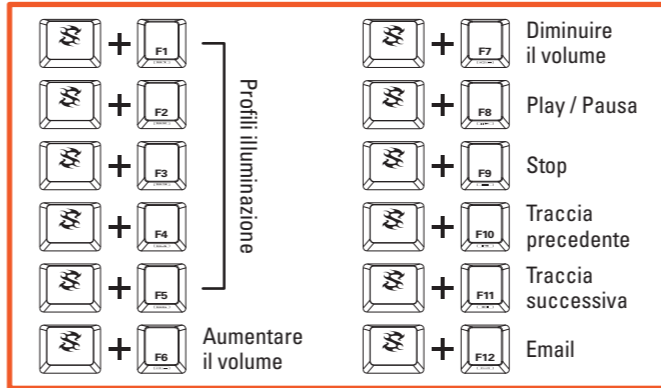

Tasti funzione con azioni multimediali predefinite