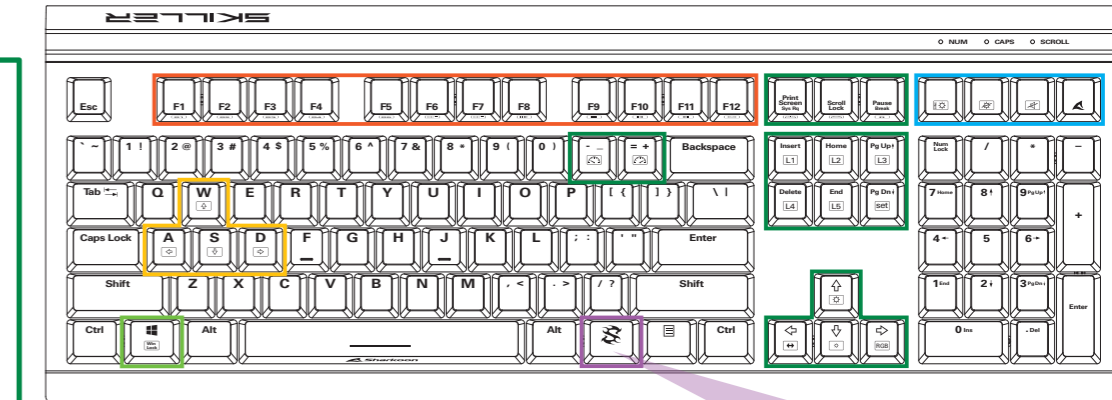

Function Keys with Preset Multimedia Actions

Arrow Keys Functions are Interchangeable with the WASD Section

Additional Functions

Lighting Effect

Allgemein:	SKILLER SGK60 RED	SKILLER SGK60 BROWN	SKILLER SGK60 WHITE
■ Schaltertechnologie:	Mechanisch (Kailh BOX Red)	Mechanisch (Kailh BOX Brown)	Mechanisch (Kailh BOX White)
■ Anpassbare Beleuchtung:	✓	✓	✓
■ Beleuchtungseffekt:	✓	✓	✓
■ Max. Polling-Rate:	1.000 Hz	1.000 Hz	1.000 Hz
■ Gaming-Modus:	✓	✓	✓
■ Block:	3-Block-Layout	3-Block-Layout	3-Block-Layout
■ Abnehmbares Kabel:	✓	✓	✓
■ Gewicht ohne / mit Kabel:	1.014 / 1.056 g	1.014 / 1.056 g	1.014 / 1.056 g
■ Abmessungen (L x B x H):	45,0 x 16,4 x 3,8 cm	45,0 x 16,4 x 3,8 cm	45,0 x 16,4 x 3,8 cm
■ Unterstützte Betriebssysteme:	Windows	Windows	Windows
Tasten-Eigenschaften:			
■ Multimedia-Tasten:	3	3	3
■ Makro-Tasten:	1	1	1
■ Funktionstasten mit voreingestellten Multimedia-Aktionen:	✓	✓	✓
■ N-Key-Rollover-Unterstützung:	✓	✓	✓
■ Austauschbare Funktion der Pfeiltasten mit WASD-Sektion:	✓	✓	✓
■ Betätigungskraft:	45 ± 15 g	60 ± 15 g	55 ± 15 g
■ Schaltercharakteristik:	Linear	Taktil	Taktil
■ Umschaltpunkt:	Nicht spürbar	Spürbar	Spürbar
■ Klickpunkt:	Nicht spürbar	Nicht spürbar	Präzise spürbar
■ Weg bis Schaltpunkt:	1,8 mm	1,8 mm	1,8 mm
■ Lebensdauer der Tasten:	Min. 80 Millionen Anschläge	Min. 80 Millionen Anschläge	Min. 80 Millionen Anschläge
Kabel und Anschlüsse:			
■ Anschluss:	USB-C	USB-C	USB-C
■ Textilmanteltes Kabel:	✓	✓	✓
■ Kabellänge:	180 cm	180 cm	180 cm
■ Goldbeschichteter USB-Stecker:	✓	✓	✓
Software-Eigenschaften:			
■ Gaming-Software:	✓	✓	✓
■ Individuell konfigurierbare Tastenfunktionen:	✓	✓	✓
■ Anzahl Profile:	20	20	20
■ Onboard-Speicher für Spiel-Profile:	✓	✓	✓
■ Kapazität des Onboard-Speichers:	64 kB	64 kB	64 kB
Verpackungsinhalt:	SKILLER SGK60, Anleitung, USB-Kabel (180 cm), PBT-Tastenkappenset		