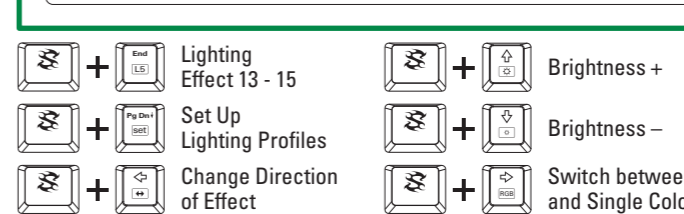

Function Keys with Preset Multimedia Actions

Arrow Keys Functions are Interchangeable with the WASD Section

Additional Functions

Lighting Effect

Allgemein:	SKILLER SGK60 RED	SKILLER SGK60 BROWN	SKILLER SGK60 WHITE
■ Schaltertechnologie:	Mechanisch (Kailh BOX Red)	Mechanisch (Kailh BOX Brown)	Mechanisch (Kailh BOX White)
■ Anpassbare Beleuchtung:	✓	✓	✓
■ Beleuchtungseffekt:	✓	✓	✓
■ Max. Polling-Rate:	1.000 Hz	1.000 Hz	1.000 Hz
■ Gaming-Modus:	✓	✓	✓
■ Block:	3-Block-Layout	3-Block-Layout	3-Block-Layout
■ Abnehmbares Kabel:	✓	✓	✓
■ Gewicht ohne / mit Kabel:	1.014 / 1.056 g	1.014 / 1.056 g	1.014 / 1.056 g
■ Abmessungen (L x B x H):	45,0 x 16,4 x 3,8 cm	45,0 x 16,4 x 3,8 cm	45,0 x 16,4 x 3,8 cm
■ Unterstützte Betriebssysteme:	Windows	Windows	Windows
Tasten-Eigenschaften:			
■ Multimedia-Tasten:	3	3	3
■ Makro-Tasten:	1	1	1
■ Funktionstasten mit voreingestellten Multimedia-Aktionen:	✓	✓	✓
■ N-Key-Rollover-Unterstützung:	✓	✓	✓
■ Austauschbare Funktion der Pfeiltasten mit WASD-Sektion:	✓	✓	✓
■ Betätigungskraft:	45 ± 15 g	60 ± 15 g	55 ± 15 g
■ Schaltercharakteristik:	Linear	Taktil	Taktil
■ Umschaltpunkt:	Nicht spürbar	Spürbar	Spürbar
■ Klickpunkt:	Nicht spürbar	Nicht spürbar	Präzise spürbar
■ Weg bis Schaltpunkt:	1,8 mm	1,8 mm	1,8 mm
■ Lebensdauer der Tasten:	Min. 80 Millionen Anschläge	Min. 80 Millionen Anschläge	Min. 80 Millionen Anschläge
Kabel und Anschlüsse:			
■ Anschluss:	USB-C	USB-C	USB-C
■ Textilmanteltes Kabel:	✓	✓	✓
■ Kabellänge:	180 cm	180 cm	180 cm
■ Goldbeschichteter USB-Stecker:	✓	✓	✓
Software-Eigenschaften:			
■ Gaming-Software:	✓	✓	✓
■ Individuell konfigurierbare Tastenfunktionen:	✓	✓	✓
■ Anzahl Profile:	20	20	20
■ Onboard-Speicher für Spiel-Profile:	✓	✓	✓
■ Kapazität des Onboard-Speichers:	64 kB	64 kB	64 kB
Verpackungsinhalt:	SKILLER SGK60, Anleitung, USB-Kabel (180 cm), PBT-Tastenkappenset		