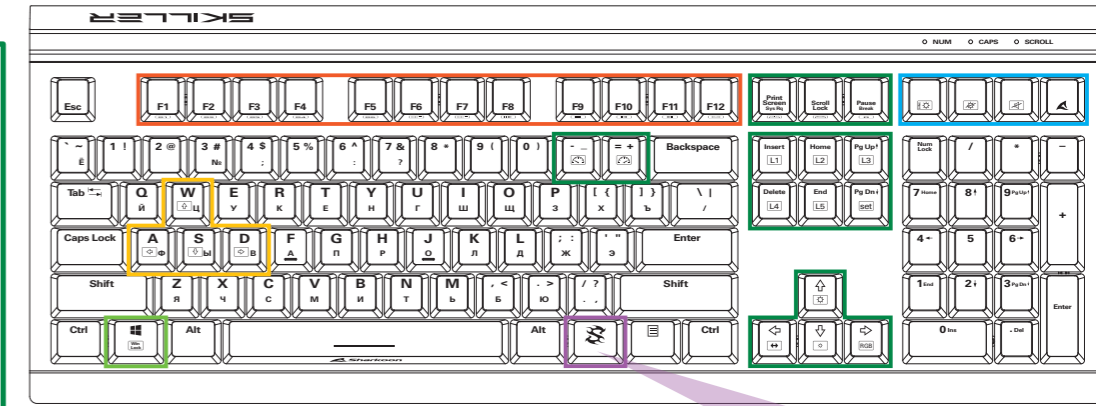

Удобные клавиши с предустановленными функциями управления мультимедиа

Профили освещения

- F1 + [Иконка] Звук тише
- F2 + [Иконка] Воспроизведение / Пауза
- F3 + [Иконка] Стоп
- F4 + [Иконка] Предыдущая песня
- F5 + [Иконка] Следующая песня
- F6 + [Иконка] Адрес электронной почты
- F7 + [Иконка] Звук громче
- F8 + [Иконка]
- F9 + [Иконка]
- F10 + [Иконка]
- F11 + [Иконка]
- F12 + [Иконка]

Клавиши стрелок могут быть переназначены с клавишами WASD

Изменение WASD и клавиш-стрелок

Дополнительные настройки

- [Иконка] Синхронизация подсветки
- [Иконка] Подсветка отключена
- [Иконка] Выключение звука
- [Иконка] Клавиша макроса

Функция блокировки клавиш

Блокировка клавиши Windows

Подсветка с эффектами

- [Иконка] + [Иконка] Частота -
- [Иконка] + [Иконка] Частота +
- [Иконка] + [Иконка] Edge Light цвет
- [Иконка] + [Иконка] Edge Light эффекта
- [Иконка] + [Иконка] Сброс до заводских настроек
- [Иконка] + [Иконка] Подсветка с эффектами 1-3
- [Иконка] + [Иконка] Подсветка с эффектами 4-6
- [Иконка] + [Иконка] Подсветка с эффектами 7-9
- [Иконка] + [Иконка] Подсветка с эффектами 10-12

- [Иконка] + [Иконка] Подсветка с эффектами 13-15
- [Иконка] + [Иконка] Настройка профилей освещения
- [Иконка] + [Иконка] Изменение направления эффекта
- [Иконка] + [Иконка] Яркость +
- [Иконка] + [Иконка] Яркость -
- [Иконка] + [Иконка] Переключение между RGB и одноцветными режимами