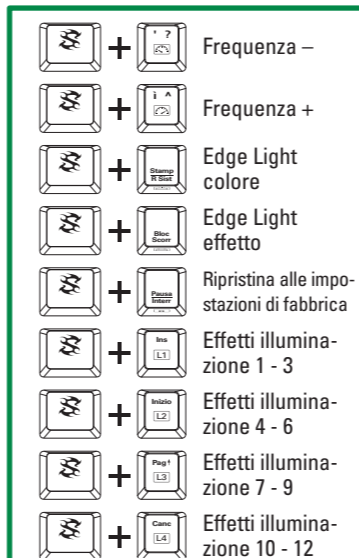

Tasti funzione con azioni multimediali predefinite

I tasti WASD possono essere intercambiati in tasti freccia e viceversa

Disabilitazione tasti

Funzioni aggiuntive

Effetto illuminazione

General:	SKILLER SGK60 RED	SKILLER SGK60 BROWN	SKILLER SGK60 WHITE
■ Tecnología de interruptor:	Mecánico (Kailh BOX Red)	Mecánico (Kailh BOX Brown)	Mecánico (Kailh BOX White)
■ Iluminación graduable:	✓	✓	✓
■ Efecto de iluminación:	✓	✓	✓
■ Tasa máx. de sondeo:	1.000 Hz	1.000 Hz	1.000 Hz
■ Modo gaming:	✓	✓	✓
■ Bloques:	Diseño en 3 bloques	Diseño en 3 bloques	Diseño en 3 bloques
■ Cable extraíble:	✓	✓	✓
■ Peso sin / incl. cable:	1.014 / 1.056 g	1.014 / 1.056 g	1.014 / 1.056 g
■ Dimensiones (L x An x Al):	45,0 x 16,4 x 3,8 cm	45,0 x 16,4 x 3,8 cm	45,0 x 16,4 x 3,8 cm
■ Sistemas operativos compatibles:	Windows	Windows	Windows
Propiedades de las teclas:			
■ Teclas multimedia:	3	3	3
■ Teclas Macro:	1	1	1
■ Teclas de función con acciones multimedia predeterminadas:	✓	✓	✓
■ Soporte N-Key Rollover:	✓	✓	✓
■ Las funciones de las teclas con flecha se pueden intercambiar con la sección WASD:	✓	✓	✓
■ Fuerza operativa:	45 ± 15 g	60 ± 15 g	55 ± 15 g
■ Interruptor:	Lineal	Táctil	Táctil
■ Punto de conexión:	Indetectable	Detectable	Detectable
■ Clic point:	Indetectable	Indetectable	Con exactitud detectable
■ Distancia al punto de actuación:	1,8 mm	1,8 mm	1,8 mm
■ Ciclos operativos de vida de las teclas:	Mín. 80 millones de pulsaciones	Mín. 80 millones de pulsaciones	Mín. 80 millones de pulsaciones
Cable y conectores:			
■ Conector:	USB-C	USB-C	USB-C
■ Cable trenzado textil:	✓	✓	✓
■ Longitud de cable:	180 cm	180 cm	180 cm
■ Conector USB chapado en oro:	✓	✓	✓
Propiedades del software:			
■ Software para juego:	✓	✓	✓
■ Funciones de configuración individual de teclas:	✓	✓	✓
■ Número de perfiles:	20	20	20
■ Memoria integrada para perfiles de juego:	✓	✓	✓
■ Capacidad de la memoria integrada:	64 kB	64 kB	64 kB
Contenidos del paquete:	SKILLER SGK60, Manual, Cable USB (180 cm), Set de casquetes PBT		