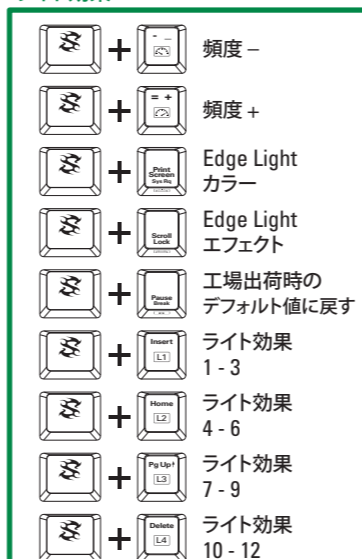

- 亮度 +
- 亮度 -
- 切換 RGB 色及單色
- 背光效果 13 - 15
- 設定背光效果設定檔
- 改變燈效方向

基本情報:	SKILLER SGK60 RED	SKILLER SGK60 BROWN	SKILLER SGK60 WHITE
■ スイッチ技術:	メカニカル (Kailh BOX Red)	メカニカル (Kailh BOX Brown)	メカニカル (Kailh BOX White)
■ 調整可能なイルミネーション:	✓	✓	✓
■ ライト効果:	✓	✓	✓
■ 最大ポーリングレート:	1,000 Hz	1,000 Hz	1,000 Hz
■ゲーミングモード:	✓	✓	✓
■ ブロック:	3ブロックレイアウト	3ブロックレイアウト	3ブロックレイアウト
■ 取り外し可能なケーブル:	✓	✓	✓
■ ケーブルを除く/ケーブルを含む重量:	1,014 / 1,056 g	1,014 / 1,056 g	1,014 / 1,056 g
■ 寸法 (L x W x H):	45.0 x 16.4 x 3.8 cm	45.0 x 16.4 x 3.8 cm	45.0 x 16.4 x 3.8 cm
■ 対応 OS:	Windows	Windows	Windows
キーのプロパティ:			
■ マルチメディアキー:	3	3	3
■ マクロキー:	1	1	1
■ マルチメディア動作がプリセットされたファンクションキー:	✓	✓	✓
■ Nキーロールオーバー対応:	✓	✓	✓
■ 方向キーは WASD キーと交換可能:	✓	✓	✓
■ 作動力:	45 ± 15 g	60 ± 15 g	55 ± 15 g
■ スイッチ:	リニア	Tactile	Tactile
■ リセットポイント:	検出不可能	検出可能	検出可能
■ クリックプレッシャーポイント:	検出不可能	検出不可能	正確に検出可能
■ 作動接点までの距離:	1.8 mm	1.8 mm	1.8 mm
■ キーの動作寿命:	最小 8000 万回のキーストローク	最小 8000 万回のキーストローク	最小 8000 万回のキーストローク
ケーブルとコネクタ:			
■ コネクタ:	USB-C	USB-C	USB-C
■ 繊維編組ケーブル:	✓	✓	✓
■ ケーブル長さ:	180 cm	180 cm	180 cm
■ 金メッキ USB プラグ:	✓	✓	✓
ソフトウェアのプロパティ:			
■ゲーミングソフトウェア:	✓	✓	✓
■ 個別に設定可能なキー機能:	✓	✓	✓
■ プロファイル保存数:	20	20	20
■ ゲームプロファイル保存用の内蔵メモリ:	✓	✓	✓
■ 内蔵メモリの容量:	64 kB	64 kB	64 kB
パッケージ内容:	SKILLER SGK60, マニュアル, USB ケーブル (180 cm), PBT キーキャップセット		

マルチメディア動作がプリセットされたファンクションキー

方向キーは WASD キーと交換可能

追加機能

ライト効果

DETAILED MANUAL AND SOFTWARE

Sharkoon Technologies GmbH
Grüninger Weg 48
35415 Pohlheim
Germany

© Sharkoon Technologies 2021