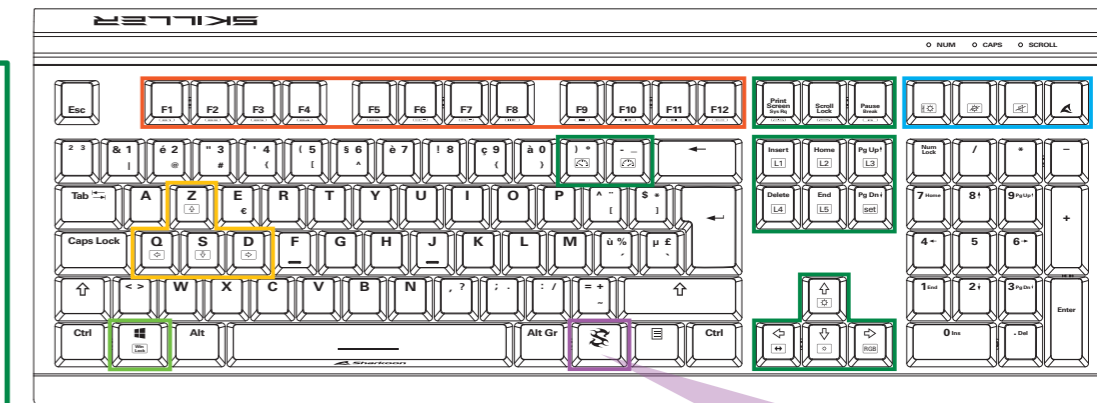

Functietoetsen met voorgeprogrammeerde multimedia-acties

	+	F1	Verlichting profielen		+	F7	Volume -	
	+	F2			+	F8	Play / Pause	
	+	F3			+	F9	Stop	
	+	F4			+	F10	Vorige titel	
	+	F5			+	F11	Volgende titel	
	+	F6		Volume +		+	F12	E-mail

Pijltoetsen zijn verwisselbaar met de WASD-toetsen

	+	Z	ZQSD en pijltoetsen omwisselen
	+	Q	

Sleutelvergrendeling functie

	+		Windows vergrendeling

Extra functie

	+		Verlichtings-synchronisatie
	+		Verlichting uit
	+		Mute
	+		Macrotoets

Lichteffecten

	+		Frequentie -
	+		Frequentie +
	+		Edge Light Kleur
	+		Edge Light Effect
	+		Fabrieksinstellingen terugzetten
	+		Lichteffect 1 - 3
	+		Lichteffect 4 - 6
	+		Lichteffect 7 - 9
	+		Lichteffect 10 - 12

	+		Lichteffect 13 - 15		+		Helderheid +
	+		Verlichtingsprofielen configureren		+		Helderheid -
	+		Veranderende richting van effect		+		Schakel tussen RGB en enkele kleuren