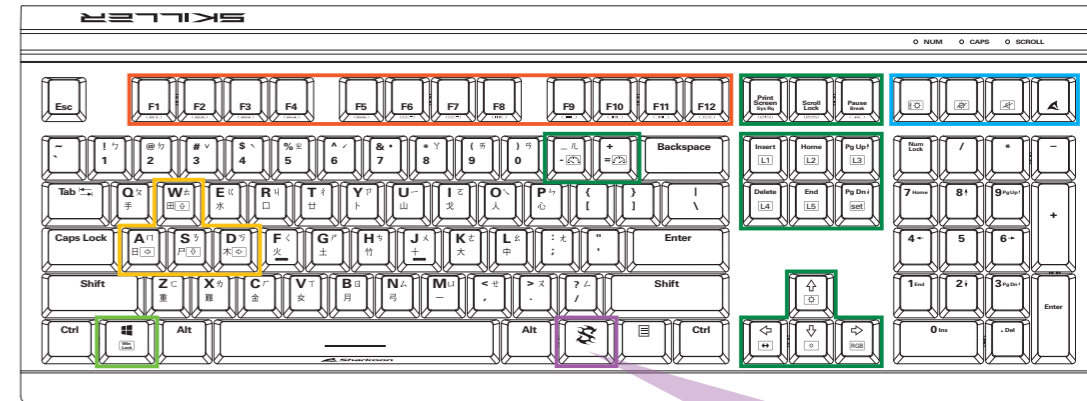

方向鍵與 WASD 鍵互換

WASD 鍵與方向鍵功能互換

按鍵鎖定功能

關閉 Windows 鍵功能

附加功能

- 發光功能同步
- 關閉發光功能
- 靜音
- 巨集鍵

背光效果

- 頻率 -
- 頻率 +
- Edge Light 顏色
- Edge Light 燈效
- 恢復原廠預設
- 背光效果 1 - 3
- 背光效果 4 - 6
- 背光效果 7 - 9
- 背光效果 10 - 12

- 亮度 +
- 亮度 -
- 切換 RGB 色及單色
- 背光效果 13 - 15
- 設定背光效果設定檔
- 改變燈效方向

基本情報:	SKILLER SGK60 RED	SKILLER SGK60 BROWN	SKILLER SGK60 WHITE
■ スイッチ技術:	メカニカル (Kailh BOX Red)	メカニカル (Kailh BOX Brown)	メカニカル (Kailh BOX White)
■ 調整可能なイルミネーション:	✓	✓	✓
■ ライト効果:	✓	✓	✓
■ 最大ポーリングレート:	1,000 Hz	1,000 Hz	1,000 Hz
■ゲーミングモード:	✓	✓	✓
■ ブロック:	3ブロックレイアウト	3ブロックレイアウト	3ブロックレイアウト
■ 取り外し可能なケーブル:	✓	✓	✓
■ ケーブルを除く/ケーブルを含む重量:	1,014 / 1,056 g	1,014 / 1,056 g	1,014 / 1,056 g
■ 寸法 (L x W x H):	45.0 x 16.4 x 3.8 cm	45.0 x 16.4 x 3.8 cm	45.0 x 16.4 x 3.8 cm
■ 対応 OS:	Windows	Windows	Windows
キーのプロパティ:			
■ マルチメディアキー:	3	3	3
■ マクロキー:	1	1	1
■ マルチメディア動作がプリセットされたファンクションキー:	✓	✓	✓
■ Nキーロールオーバー対応:	✓	✓	✓
■ 方向キーは WASD キーと交換可能:	✓	✓	✓
■ 作動力:	45 ± 15 g	60 ± 15 g	55 ± 15 g
■ スイッチ:	リニア	Tactile	Tactile
■ リセットポイント:	検出不可能	検出可能	検出可能
■ クリックプレッシャーポイント:	検出不可能	検出不可能	正確に検出可能
■ 作動接点までの距離:	1.8 mm	1.8 mm	1.8 mm
■ キーの動作寿命:	最小 8000 万回のキーストローク	最小 8000 万回のキーストローク	最小 8000 万回のキーストローク
ケーブルとコネクタ:			
■ コネクタ:	USB-C	USB-C	USB-C
■ 繊維編組ケーブル:	✓	✓	✓
■ ケーブル長さ:	180 cm	180 cm	180 cm
■ 金メッキ USB プラグ:	✓	✓	✓
ソフトウェアのプロパティ:			
■ゲーミングソフトウェア:	✓	✓	✓
■ 個別に設定可能なキー機能:	✓	✓	✓
■ プロファイル保存数:	20	20	20
■ ゲームプロファイル保存用の内蔵メモリ:	✓	✓	✓
■ 内蔵メモリの容量:	64 kB	64 kB	64 kB
パッケージ内容:	SKILLER SGK60, マニュアル, USB ケーブル (180 cm), PBT キーキャップセット		