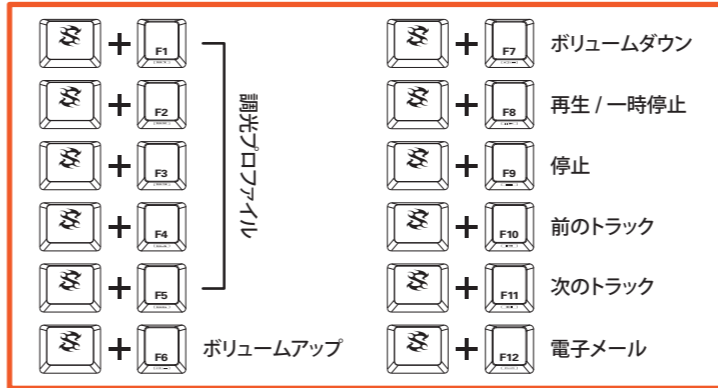

基本情報:	SKILLER SGK60 RED	SKILLER SGK60 BROWN	SKILLER SGK60 WHITE
■ スイッチ技術:	メカニカル (Kailh BOX Red)	メカニカル (Kailh BOX Brown)	メカニカル (Kailh BOX White)
■ 調整可能なイルミネーション:	✓	✓	✓
■ ライト効果:	✓	✓	✓
■ 最大ポーリングレート:	1,000 Hz	1,000 Hz	1,000 Hz
■ゲーミングモード:	✓	✓	✓
■ ブロック:	3ブロックレイアウト	3ブロックレイアウト	3ブロックレイアウト
■ 取り外し可能なケーブル:	✓	✓	✓
■ ケーブルを除く/ケーブルを含む重量:	1,014 / 1,056 g	1,014 / 1,056 g	1,014 / 1,056 g
■ 寸法 (L x W x H):	45.0 x 16.4 x 3.8 cm	45.0 x 16.4 x 3.8 cm	45.0 x 16.4 x 3.8 cm
■ 対応 OS:	Windows	Windows	Windows
キーのプロパティ:			
■ マルチメディアキー:	3	3	3
■ マクロキー:	1	1	1
■ マルチメディア動作がプリセットされたファンクションキー:	✓	✓	✓
■ Nキーロールオーバー対応:	✓	✓	✓
■ 方向キーは WASD キーと交換可能:	✓	✓	✓
■ 作動力:	45 ± 15 g	60 ± 15 g	55 ± 15 g
■ スイッチ:	リニア	Tactile	Tactile
■ リセットポイント:	検出不可能	検出可能	検出可能
■ クリックプレッシャーポイント:	検出不可能	検出不可能	正確に検出可能
■ 作動接点までの距離:	1.8 mm	1.8 mm	1.8 mm
■ キーの動作寿命:	最小 8000 万回のキーストローク	最小 8000 万回のキーストローク	最小 8000 万回のキーストローク
ケーブルとコネクタ:			
■ コネクタ:	USB-C	USB-C	USB-C
■ 繊維編組ケーブル:	✓	✓	✓
■ ケーブル長さ:	180 cm	180 cm	180 cm
■ 金メッキ USB プラグ:	✓	✓	✓
ソフトウェアのプロパティ:			
■ゲーミングソフトウェア:	✓	✓	✓
■ 個別に設定可能なキー機能:	✓	✓	✓
■ プロファイル保存数:	20	20	20
■ ゲームプロファイル保存用の内蔵メモリ:	✓	✓	✓
■ 内蔵メモリの容量:	64 kB	64 kB	64 kB
パッケージ内容:	SKILLER SGK60, マニュアル, USB ケーブル (180 cm), PBT キーキャップセット		

マルチメディア動作がプリセットされたファンクションキー