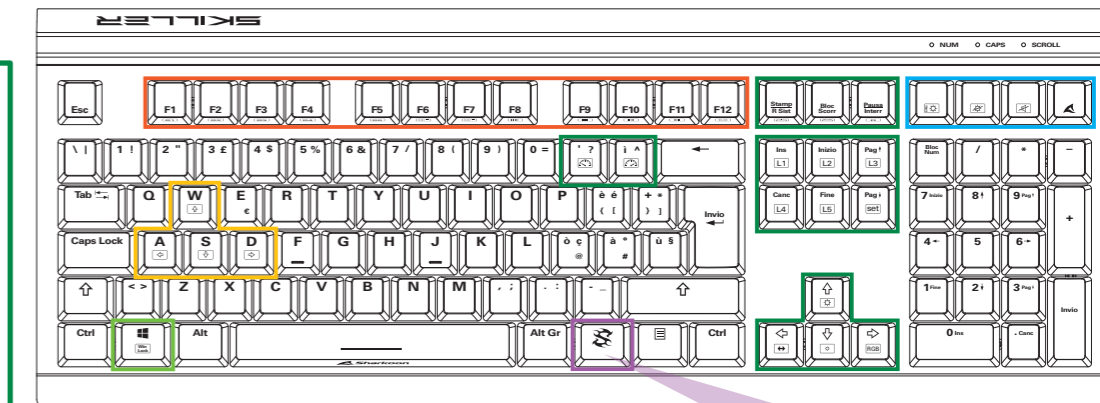

Tasti funzione con azioni multimediali predefinite

I tasti WASD possono essere intercambiati in tasti freccia e viceversa

Disabilitazione tasti

Funzioni aggiuntive

Effetto illuminazione

General:	SKILLER SGK60 RED	SKILLER SGK60 BROWN	SKILLER SGK60 WHITE
■ Tecnología de interruptor:	Mecánico (Kailh BOX Red)	Mecánico (Kailh BOX Brown)	Mecánico (Kailh BOX White)
■ Iluminación graduable:	✓	✓	✓
■ Efecto de iluminación:	✓	✓	✓
■ Tasa máx. de sondeo:	1.000 Hz	1.000 Hz	1.000 Hz
■ Modo gaming:	✓	✓	✓
■ Bloques:	Diseño en 3 bloques	Diseño en 3 bloques	Diseño en 3 bloques
■ Cable extraíble:	✓	✓	✓
■ Peso sin / incl. cable:	1.014 / 1.056 g	1.014 / 1.056 g	1.014 / 1.056 g
■ Dimensiones (L x An x Al):	45,0 x 16,4 x 3,8 cm	45,0 x 16,4 x 3,8 cm	45,0 x 16,4 x 3,8 cm
■ Sistemas operativos compatibles:	Windows	Windows	Windows
Propiedades de las teclas:			
■ Teclas multimedia:	3	3	3
■ Teclas Macro:	1	1	1
■ Teclas de función con acciones multimedia predeterminadas:	✓	✓	✓
■ Soporte N-Key Rollover:	✓	✓	✓
■ Las funciones de las teclas con flecha se pueden intercambiar con la sección WASD:	✓	✓	✓
■ Fuerza operativa:	45 ± 15 g	60 ± 15 g	55 ± 15 g
■ Interruptor:	Lineal	Táctil	Táctil
■ Punto de conexión:	Indetectable	Detectable	Detectable
■ Clic point:	Indetectable	Indetectable	Con exactitud detectable
■ Distancia al punto de actuación:	1,8 mm	1,8 mm	1,8 mm
■ Ciclos operativos de vida de las teclas:	Mín. 80 millones de pulsaciones	Mín. 80 millones de pulsaciones	Mín. 80 millones de pulsaciones
Cable y conectores:			
■ Conector:	USB-C	USB-C	USB-C
■ Cable trenzado textil:	✓	✓	✓
■ Longitud de cable:	180 cm	180 cm	180 cm
■ Conector USB chapado en oro:	✓	✓	✓
Propiedades del software:			
■ Software para juego:	✓	✓	✓
■ Funciones de configuración individual de teclas:	✓	✓	✓
■ Número de perfiles:	20	20	20
■ Memoria integrada para perfiles de juego:	✓	✓	✓
■ Capacidad de la memoria integrada:	64 kB	64 kB	64 kB
Contenidos del paquete:	SKILLER SGK60, Manual, Cable USB (180 cm), Set de casquetes PBT		