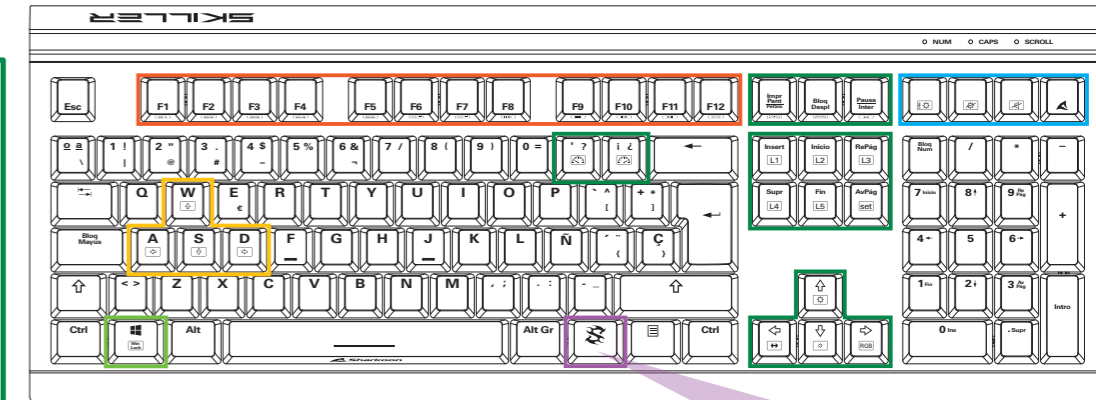

Teclas de función con acciones multimedia predeterminadas

Perfiles de iluminación

Subir volumen

Bajar volumen

Reproducir / Pausar

Stop

Pista anterior

Pista siguiente

E-mail

Las funciones de las teclas con flecha se pueden intercambiar con la sección WASD

Cambia WASD y teclas con flecha

Función de bloqueo de teclas

Tecla windows bloqueada

Funciones adicionales

Iluminación sincronizada

Iluminación apagada

Silencio

Tecla macro

Efecto de iluminación

Frecuencia -

Frecuencia +

Edge Light color

Edge Light efecto

Restablecer ajustes de fábrica

Efecto de iluminación 1 - 3

Efecto de iluminación 4 - 6

Efecto de iluminación 7 - 9

Efecto de iluminación 10 - 12

Efecto de iluminación 13 - 15

Ajuste de perfiles de iluminación

Cambiando la dirección del efecto

Brillo +

Brillo -

Cambiar entre RGB y colores de base