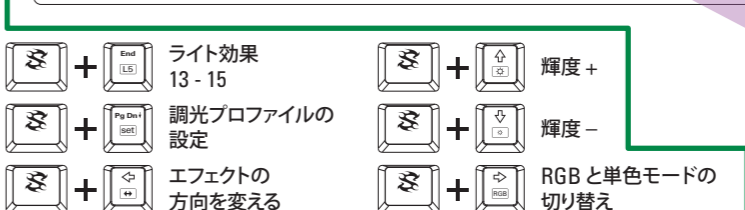

- 亮度 +
- 亮度 -
- 切換 RGB 色及單色
- 背光效果 13 - 15
- 設定背光效果設定檔
- 改變燈效方向

基本情報:	SKILLER SGK60 RED	SKILLER SGK60 BROWN	SKILLER SGK60 WHITE
■ スイッチ技術:	メカニカル (Kailh BOX Red)	メカニカル (Kailh BOX Brown)	メカニカル (Kailh BOX White)
■ 調整可能なイルミネーション:	✓	✓	✓
■ ライト効果:	✓	✓	✓
■ 最大ポーリングレート:	1,000 Hz	1,000 Hz	1,000 Hz
■ゲーミングモード:	✓	✓	✓
■ ブロック:	3ブロックレイアウト	3ブロックレイアウト	3ブロックレイアウト
■ 取り外し可能なケーブル:	✓	✓	✓
■ ケーブルを除く/ケーブルを含む重量:	1,014 / 1,056 g	1,014 / 1,056 g	1,014 / 1,056 g
■ 寸法 (L x W x H):	45.0 x 16.4 x 3.8 cm	45.0 x 16.4 x 3.8 cm	45.0 x 16.4 x 3.8 cm
■ 対応 OS:	Windows	Windows	Windows
キーのプロパティ:			
■ マルチメディアキー:	3	3	3
■ マクロキー:	1	1	1
■ マルチメディア動作がプリセットされたファンクションキー:	✓	✓	✓
■ Nキーロールオーバー対応:	✓	✓	✓
■ 方向キーは WASD キーと交換可能:	✓	✓	✓
■ 作動力:	45 ± 15 g	60 ± 15 g	55 ± 15 g
■ スイッチ:	リニア	Tactile	Tactile
■ リセットポイント:	検出不可能	検出可能	検出可能
■ クリックプレッシャーポイント:	検出不可能	検出不可能	正確に検出可能
■ 作動接点までの距離:	1.8 mm	1.8 mm	1.8 mm
■ キーの動作寿命:	最小 8000 万回のキーストローク	最小 8000 万回のキーストローク	最小 8000 万回のキーストローク
ケーブルとコネクタ:			
■ コネクタ:	USB-C	USB-C	USB-C
■ 繊維編組ケーブル:	✓	✓	✓
■ ケーブル長さ:	180 cm	180 cm	180 cm
■ 金メッキ USB プラグ:	✓	✓	✓
ソフトウェアのプロパティ:			
■ゲーミングソフトウェア:	✓	✓	✓
■ 個別に設定可能なキー機能:	✓	✓	✓
■ プロファイル保存数:	20	20	20
■ ゲームプロファイル保存用の内蔵メモリ:	✓	✓	✓
■ 内蔵メモリの容量:	64 kB	64 kB	64 kB
パッケージ内容:	SKILLER SGK60, マニュアル, USB ケーブル (180 cm), PBT キーキャップセット		

マルチメディア動作がプリセットされたファンクションキー

方向キーは WASD キーと交換可能

追加機能

ライト効果

DETAILED MANUAL AND SOFTWARE

Sharkoon Technologies GmbH
Grüninger Weg 48
35415 Pohlheim
Germany

© Sharkoon Technologies 2021