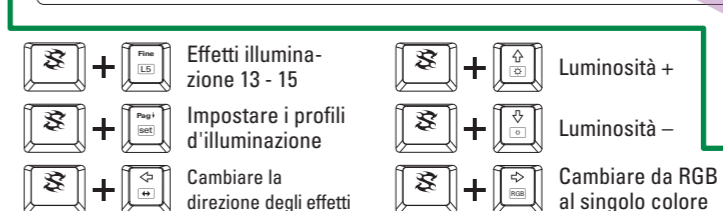

Tasti funzione con azioni multimediali predefinite

I tasti WASD possono essere intercambiati in tasti freccia e viceversa

Disabilitazione tasti

Funzioni aggiuntive

Effetto illuminazione

General:	SKILLER SGK60 RED	SKILLER SGK60 BROWN	SKILLER SGK60 WHITE
■ Tecnología de interruptor:	Mecánico (Kailh BOX Red)	Mecánico (Kailh BOX Brown)	Mecánico (Kailh BOX White)
■ Iluminación graduable:	✓	✓	✓
■ Efecto de iluminación:	✓	✓	✓
■ Tasa máx. de sondeo:	1.000 Hz	1.000 Hz	1.000 Hz
■ Modo gaming:	✓	✓	✓
■ Bloques:	Diseño en 3 bloques	Diseño en 3 bloques	Diseño en 3 bloques
■ Cable extraíble:	✓	✓	✓
■ Peso sin / incl. cable:	1.014 / 1.056 g	1.014 / 1.056 g	1.014 / 1.056 g
■ Dimensiones (L x An x Al):	45,0 x 16,4 x 3,8 cm	45,0 x 16,4 x 3,8 cm	45,0 x 16,4 x 3,8 cm
■ Sistemas operativos compatibles:	Windows	Windows	Windows
Propiedades de las teclas:			
■ Teclas multimedia:	3	3	3
■ Teclas Macro:	1	1	1
■ Teclas de función con acciones multimedia predeterminadas:	✓	✓	✓
■ Soporte N-Key Rollover:	✓	✓	✓
■ Las funciones de las teclas con flecha se pueden intercambiar con la sección WASD:	✓	✓	✓
■ Fuerza operativa:	45 ± 15 g	60 ± 15 g	55 ± 15 g
■ Interruptor:	Lineal	Táctil	Táctil
■ Punto de conexión:	Indetectable	Detectable	Detectable
■ Clic point:	Indetectable	Indetectable	Con exactitud detectable
■ Distancia al punto de actuación:	1,8 mm	1,8 mm	1,8 mm
■ Ciclos operativos de vida de las teclas:	Mín. 80 millones de pulsaciones	Mín. 80 millones de pulsaciones	Mín. 80 millones de pulsaciones
Cable y conectores:			
■ Conector:	USB-C	USB-C	USB-C
■ Cable trenzado textil:	✓	✓	✓
■ Longitud de cable:	180 cm	180 cm	180 cm
■ Conector USB chapado en oro:	✓	✓	✓
Propiedades del software:			
■ Software para juego:	✓	✓	✓
■ Funciones de configuración individual de teclas:	✓	✓	✓
■ Número de perfiles:	20	20	20
■ Memoria integrada para perfiles de juego:	✓	✓	✓
■ Capacidad de la memoria integrada:	64 kB	64 kB	64 kB
Contenidos del paquete:	SKILLER SGK60, Manual, Cable USB (180 cm), Set de casquetes PBT		