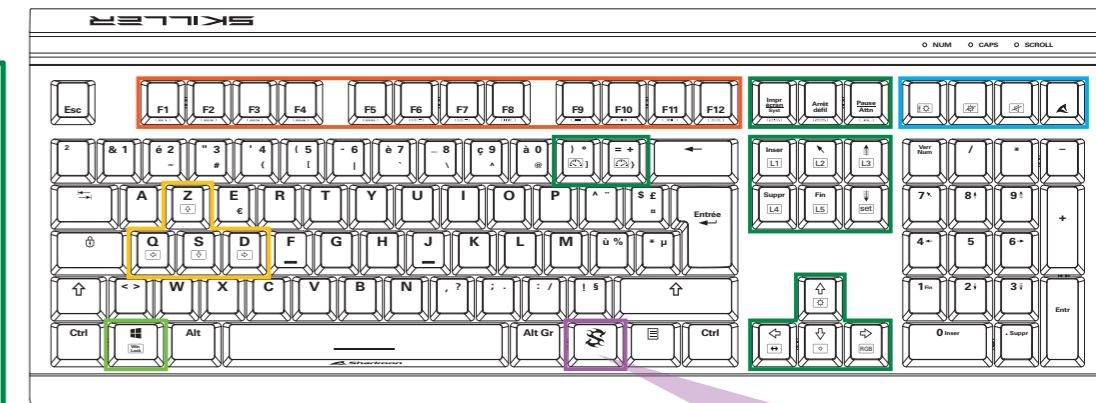

Piste suivante (F11) + [Light Icon]

Adresse mail (F12) + [Light Icon]

Fonctions des touches directionnelles interchangeables avec les touches ZQSD

ZQSD et touches Fléchées (Z, Q, S, D) + [Light Icon]

Fonction verrouillage

Touche Windows verrouillée (Windows) + [Light Icon]

Fonctions supplémentaires

- Sync éclairage
- Arrêt éclairage
- Muet
- Touche macro

Effet de lumière

- Fréquence - (F1-F4) + [Light Icon]
- Fréquence + (F5-F8) + [Light Icon]
- Edge Light couleur (F9-F12) + [Light Icon]
- Edge Light effet (F1-F4) + [Light Icon]
- Retour aux paramètres d'usine (F5-F8) + [Light Icon]
- Effet de lumière 1 - 3 (L1) + [Light Icon]
- Effet de lumière 4 - 6 (L2) + [Light Icon]
- Effet de lumière 7 - 9 (L3) + [Light Icon]
- Effet de lumière 10 - 12 (L4) + [Light Icon]