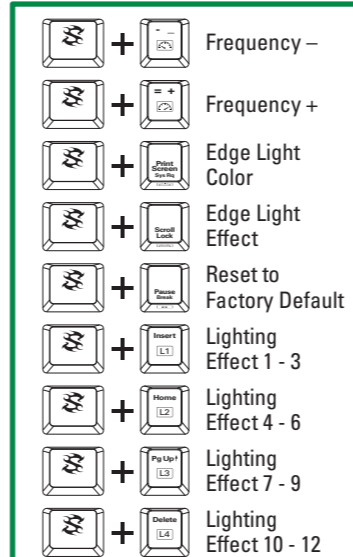

Function Keys with Preset Multimedia Actions

Arrow Keys Functions are Interchangeable with the WASD Section

Additional Functions

Lighting Effect

Allgemein:	SKILLER SGK60 RED	SKILLER SGK60 BROWN	SKILLER SGK60 WHITE
■ Schaltertechnologie:	Mechanisch (Kailh BOX Red)	Mechanisch (Kailh BOX Brown)	Mechanisch (Kailh BOX White)
■ Anpassbare Beleuchtung:	✓	✓	✓
■ Beleuchtungseffekt:	✓	✓	✓
■ Max. Polling-Rate:	1.000 Hz	1.000 Hz	1.000 Hz
■ Gaming-Modus:	✓	✓	✓
■ Block:	3-Block-Layout	3-Block-Layout	3-Block-Layout
■ Abnehmbares Kabel:	✓	✓	✓
■ Gewicht ohne / mit Kabel:	1.014 / 1.056 g	1.014 / 1.056 g	1.014 / 1.056 g
■ Abmessungen (L x B x H):	45,0 x 16,4 x 3,8 cm	45,0 x 16,4 x 3,8 cm	45,0 x 16,4 x 3,8 cm
■ Unterstützte Betriebssysteme:	Windows	Windows	Windows
Tasten-Eigenschaften:			
■ Multimedia-Tasten:	3	3	3
■ Makro-Tasten:	1	1	1
■ Funktionstasten mit voreingestellten Multimedia-Aktionen:	✓	✓	✓
■ N-Key-Rollover-Unterstützung:	✓	✓	✓
■ Austauschbare Funktion der Pfeiltasten mit WASD-Sektion:	✓	✓	✓
■ Betätigungskraft:	45 ± 15 g	60 ± 15 g	55 ± 15 g
■ Schaltercharakteristik:	Linear	Taktil	Taktil
■ Umschaltpunkt:	Nicht spürbar	Spürbar	Spürbar
■ Klickpunkt:	Nicht spürbar	Nicht spürbar	Präzise spürbar
■ Weg bis Schaltpunkt:	1,8 mm	1,8 mm	1,8 mm
■ Lebensdauer der Tasten:	Min. 80 Millionen Anschläge	Min. 80 Millionen Anschläge	Min. 80 Millionen Anschläge
Kabel und Anschlüsse:			
■ Anschluss:	USB-C	USB-C	USB-C
■ Textilmanteltes Kabel:	✓	✓	✓
■ Kabellänge:	180 cm	180 cm	180 cm
■ Goldbeschichteter USB-Stecker:	✓	✓	✓
Software-Eigenschaften:			
■ Gaming-Software:	✓	✓	✓
■ Individuell konfigurierbare Tastenfunktionen:	✓	✓	✓
■ Anzahl Profile:	20	20	20
■ Onboard-Speicher für Spiel-Profile:	✓	✓	✓
■ Kapazität des Onboard-Speichers:	64 kB	64 kB	64 kB
Verpackungsinhalt:	SKILLER SGK60, Anleitung, USB-Kabel (180 cm), PBT-Tastenkappenset		