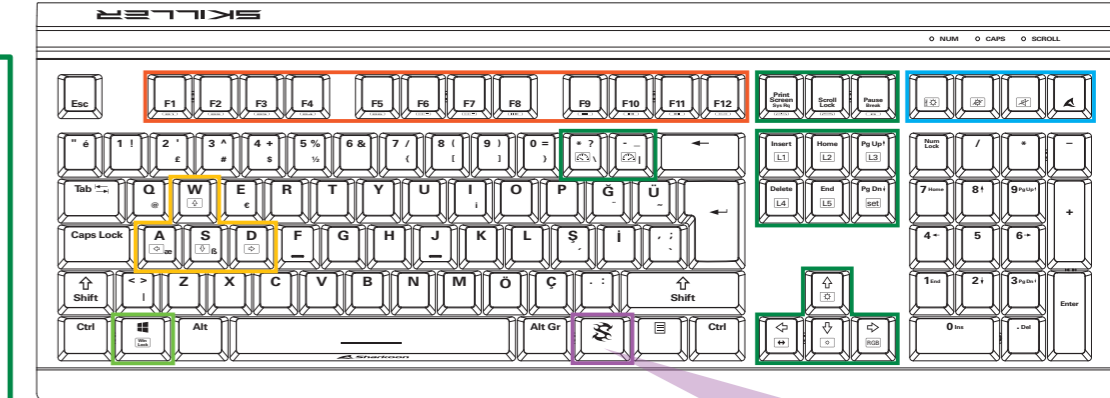

	+ End	Aydınlatma Efekti 13 - 15		+ []	Parlaklık +
	+ []	Aydınlatma Profilleri Kurma		+ []	Parlaklık -
	+ []	Efekt Yönünü Değiştirme		+ []	RGB ve tek renkler arasında geçiş yap

Algemeen:	SKILLER SGK60 RED	SKILLER SGK60 BROWN	SKILLER SGK60 WHITE
■ Technologie switches:	Mechanisch (Kailh BOX Red)	Mechanisch (Kailh BOX Brown)	Mechanisch (Kailh BOX White)
■ Aanpasbare verlichting:	✓	✓	✓
■ Lichteffecten:	✓	✓	✓
■ Max. polling rate:	1.000 Hz	1.000 Hz	1.000 Hz
■ Gaming modus:	✓	✓	✓
■ Blok:	3-Blok indeling	3-Blok indeling	3-Blok indeling
■ Afneembare kabel:	✓	✓	✓
■ Gewicht zonder / incl. kabel:	1.014 / 1.056 g	1.014 / 1.056 g	1.014 / 1.056 g
■ Afmetingen (L x B x H):	45,0 x 16,4 x 3,8 cm	45,0 x 16,4 x 3,8 cm	45,0 x 16,4 x 3,8 cm
■ Ondersteunde besturingssystemen:	Windows	Windows	Windows
Toets Eigenschappen:			
■ Multimedia-toetsen:	3	3	3
■ Macrotoetsen:	1	1	1
■ Functietoetsen met voorgeprogrammeerde multimedia-acties:	✓	✓	✓
■ N-Key Rollover ondersteuning:	✓	✓	✓
■ Pijltoetsen zijn verwisselbaar met de ZQSD-toetsen:	✓	✓	✓
■ Actuatier kracht:	45 ± 15 g	60 ± 15 g	55 ± 15 g
■ Switch:	Lineair	Tactiel	Tactiel
■ Schakelpunt:	Niet merkbaar	Merkbaar	Merkbaar
■ Klikpunt:	Niet merkbaar	Niet merkbaar	Precies merkbaar
■ Afstand tot actiepunt:	1,8 mm	1,8 mm	1,8 mm
■ Levensduur van de toetsen:	Min. 80 miljoen aanslagen	Min. 80 miljoen aanslagen	Min. 80 miljoen aanslagen
Kabel en aansluitingen:			
■ Aansluiting:	USB-C	USB-C	USB-C
■ Gevlochten kabel:	✓	✓	✓
■ Kabellengte:	180 cm	180 cm	180 cm
■ Vergulde USB-stekker:	✓	✓	✓
Eigenschappen software:			
■ Gamingsoftware:	✓	✓	✓
■ Individueel configureerbare toetsfuncties:	✓	✓	✓
■ Aantal profielen:	20	20	20
■ Intern geheugen voor gameprofielen:	✓	✓	✓
■ Capaciteit van het intern geheugen:	64 kB	64 kB	64 kB
Inhoud verpakking:	SKILLER SGK60, handleiding, USB kabel (180 cm), PBT keycapset		