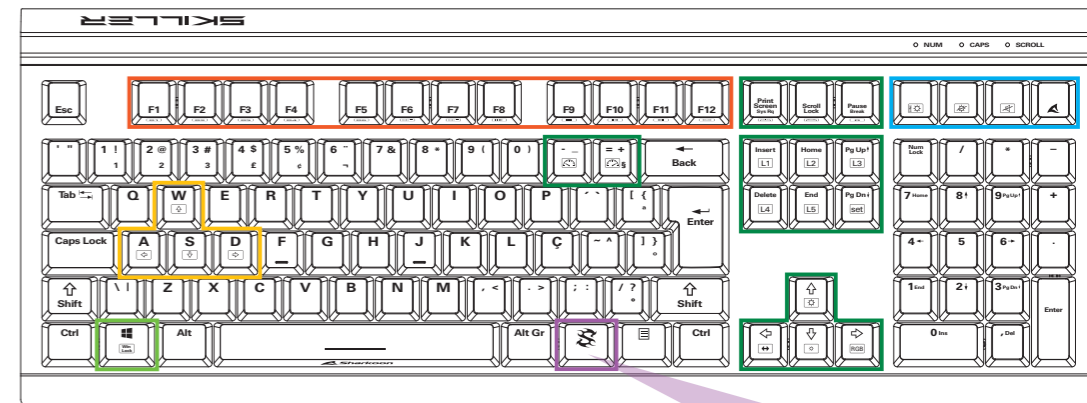

Função de teclas com ações multimídia predefinida

Perfis de iluminação

- F1 + [ícone] Volume +
- F2 + [ícone] Volume -
- F3 + [ícone] Play / Pause
- F4 + [ícone] Parar
- F5 + [ícone] Faixa anterior
- F6 + [ícone] Próxima faixa
- F7 + [ícone] E-mail
- F8 + [ícone]
- F9 + [ícone]
- F10 + [ícone]
- F11 + [ícone]
- F12 + [ícone]

As funções das teclas de seta são intercambiáveis com as teclas WASD

Alterar WASD e Teclas seta

Função de bloquear teclas

Tecla do windows bloqueada

Funções adicionais

- [ícone] Iluminação sincronizada
- [ícone] Iluminação desligada
- [ícone] Mudo
- [ícone] Tecla macro

Efeito de iluminação

- [ícone] + [ícone] Freqüência -
- [ícone] + [ícone] Freqüência +
- [ícone] + [ícone] Edge Light cor
- [ícone] + [ícone] Edge Light efeito
- [ícone] + [ícone] Redefinir para o padrão de fábrica
- [ícone] + [ícone] Efeito de iluminação 1 - 3
- [ícone] + [ícone] Efeito de iluminação 4 - 6
- [ícone] + [ícone] Efeito de iluminação 7 - 9
- [ícone] + [ícone] Efeito de iluminação 10 - 12

- [ícone] + [ícone] Efeito de iluminação 13 - 15
- [ícone] + [ícone] Configurar perfis de iluminação
- [ícone] + [ícone] Mudando a direção do efeito
- [ícone] + [ícone] Brilho +
- [ícone] + [ícone] Brilho -
- [ícone] + [ícone] Alterar entre RGB e cores individuais