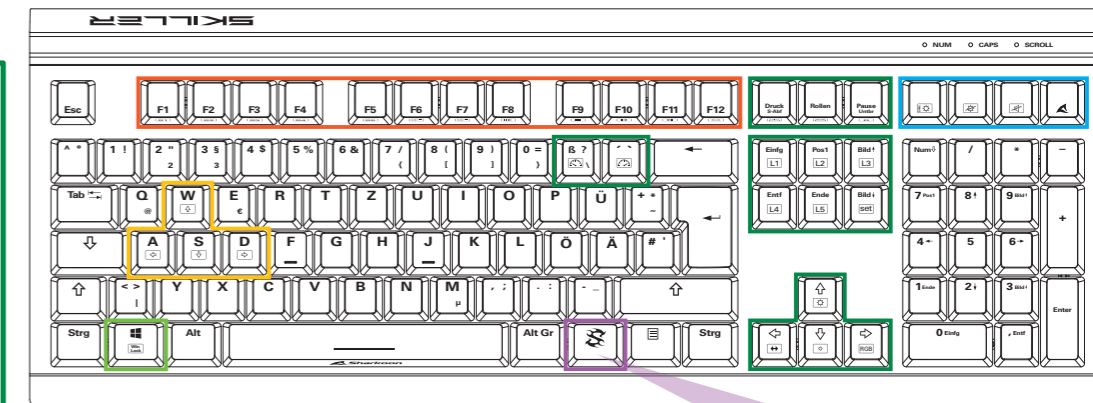

Funktionstasten mit voreingestellten Multimedia-Aktionen

Beleuchtungsprofile

- ⌨ + F1 Lautstärke +
- ⌨ + F2 Lautstärke -
- ⌨ + F3 Play / Pause
- ⌨ + F4 Stopp
- ⌨ + F5 Vorheriger Titel
- ⌨ + F6 Nächster Titel
- ⌨ + F7 E-Mail

Austauschbare Funktion der Pfeiltasten mit WASD-Sektion

⌨ + W Funktion WASD und Pfeiltasten austauschen

Tastensperre

⌨ + Win Deaktivierung der Windows-Taste

Weitere Funktionen

- ⌨ Beleuchtungssynchronisation
- ⌨ Beleuchtung aus
- ⌨ Stumm
- ⌨ Makro-Taste

Beleuchtungseffekt

- ⌨ + B ? Frequenz -
- ⌨ + B ? Frequenz +
- ⌨ + D Edge Light Farbe
- ⌨ + R Edge Light Effekte
- ⌨ + P Auf Werkseinstellungen zurücksetzen
- ⌨ + L1 Beleuchtungseffekt 1 - 3
- ⌨ + L2 Beleuchtungseffekt 4 - 6
- ⌨ + L3 Beleuchtungseffekt 7 - 9
- ⌨ + L4 Beleuchtungseffekt 10 - 12

- ⌨ + L5 Beleuchtungseffekt 13 - 15
- ⌨ + L6 Beleuchtungsprofile einrichten
- ⌨ + L7 Richtungswechsel des Effekts
- ⌨ + I Intensität +
- ⌨ + D Intensität -
- ⌨ + W Wechsel zwischen RGB-Beleuchtung und einzelner Farben