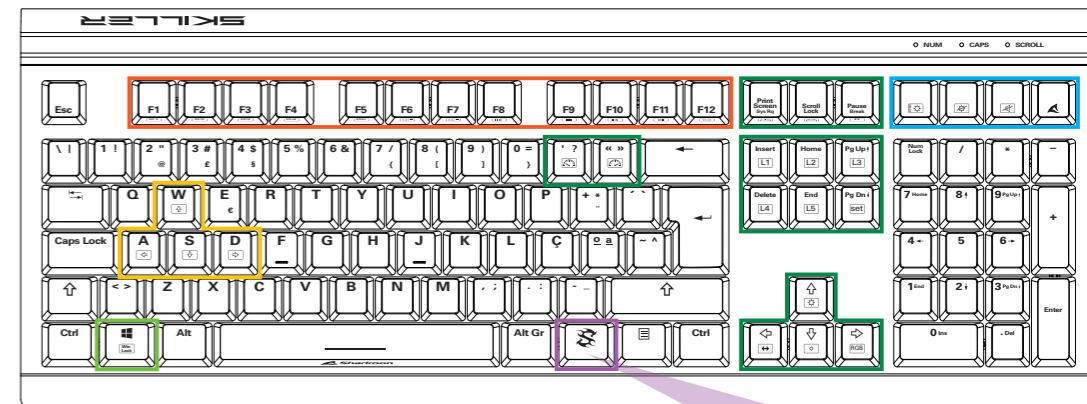

Função de teclas com ações multimídia predefinida

Perfis de iluminação

- F1 + [Tecla] Volume +
- F2 + [Tecla] Volume -
- F3 + [Tecla] Play / Pause
- F4 + [Tecla] Parar
- F5 + [Tecla] Faixa anterior
- F6 + [Tecla] Próxima faixa
- F7 + [Tecla] E-mail
- F8 + [Tecla]
- F9 + [Tecla]
- F10 + [Tecla]
- F11 + [Tecla]
- F12 + [Tecla]

As funções das teclas de seta são intercambiáveis com as teclas WASD

Alterar WASD e Teclas seta

Função de bloquear teclas

Tecla do windows bloqueada

Funções adicionais

- Iluminação sincronizada
- Iluminação desligada
- Mudo
- Tecla macro

Efeito de iluminação

- F1 + [Tecla] Frequência -
- F2 + [Tecla] Frequência +
- [Tecla] Edge Light cor
- [Tecla] Edge Light efeito
- [Tecla] Redefinir para o padrão de fábrica
- [Tecla] Efeito de iluminação 1 - 3
- [Tecla] Efeito de iluminação 4 - 6
- [Tecla] Efeito de iluminação 7 - 9
- [Tecla] Efeito de iluminação 10 - 12

- [Tecla] + [Tecla] Efeito de iluminação 13 - 15
- [Tecla] + [Tecla] Configurar perfis de iluminação
- [Tecla] + [Tecla] Mudando a direção do efeito
- [Tecla] + [Tecla] Brilho +
- [Tecla] + [Tecla] Brilho -
- [Tecla] + [Tecla] Alterar entre RGB e cores individuais