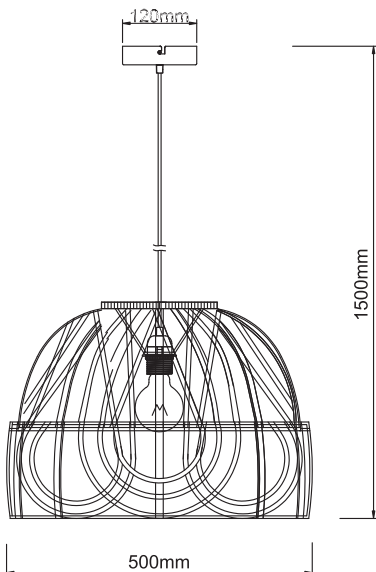

INSTRUCTION MANUAL

Michelle HL 50 Brown
104291

FittinQ B.V.

Smaragdweg 52, 5527 LB Hapert, The Netherlands
www.qazqa.nl

QAZQA