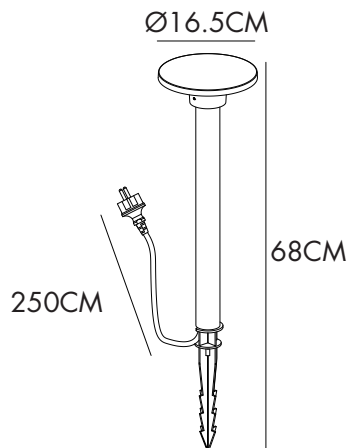

INSTRUCTION MANUAL

Skyf GS
105373 / 105374

<p>1.</p>	<p>2.</p>	<p>3.</p>
<p>4.</p>	<p>Overall Size:</p>	<div style="border: 1px solid black; padding: 10px;"> <p>Spike Light incl.LED QL7001133 860lm Module 645lm Lamp 6.5W Module 8.5W Lamp 220-240V~50Hz 2700K CRI>80 25000 h 10000 ON/OFF</p> </div>

105373 / 105374

6.5W LED

incl. LED Board: QL7001133

220-240V~50Hz

	QR	EAN
<p>(DE) Dieses Produkt enthält eine Lichtquelle der Energieeffizienzklasse E (EN) This product contains a light source of energy efficiency class E (FR) Ce produit comprend une source de lumière de classe d'efficience énergétique E (NL) Dit product bevat een lichtbron van energie-efficiëntieklasse E (PL) Produkt ten zawiera źródło światła o klasie efektywności energetycznej E (NO) Dette produktet inneholder en lyskilde i energieeffektivitetsklasse E (DK) Dette produkt indeholder en lyskilde af energieeffektklasse E (SE) Denna produkt innehåller en ljuskälla i energieffektivitetsklass E (FI) Tämä tuote sisältää energiatehokkuusluokan E valonlähteen (IT) Questo prodotto contiene una sorgente luminosa della classe di efficienza energetica E (ES) Este producto contiene una fuente de luz de la clase de eficiencia energética E (CZ) Tento výrobek obsahuje světelný zdroj třídy energetické účinnosti E (PT) Este produto contém uma fonte de luz da classe de eficiência energética E (GR) Αυτό το προϊόν περιέχει μια φωτεινή πηγή ενεργειακής απόδοσης κλάσης E (SK) Tento výrobok obsahuje zdroj svetla triedy energetickej efektivity E</p>		<p>105373: 8718881136740 105374: 8718881136757</p>