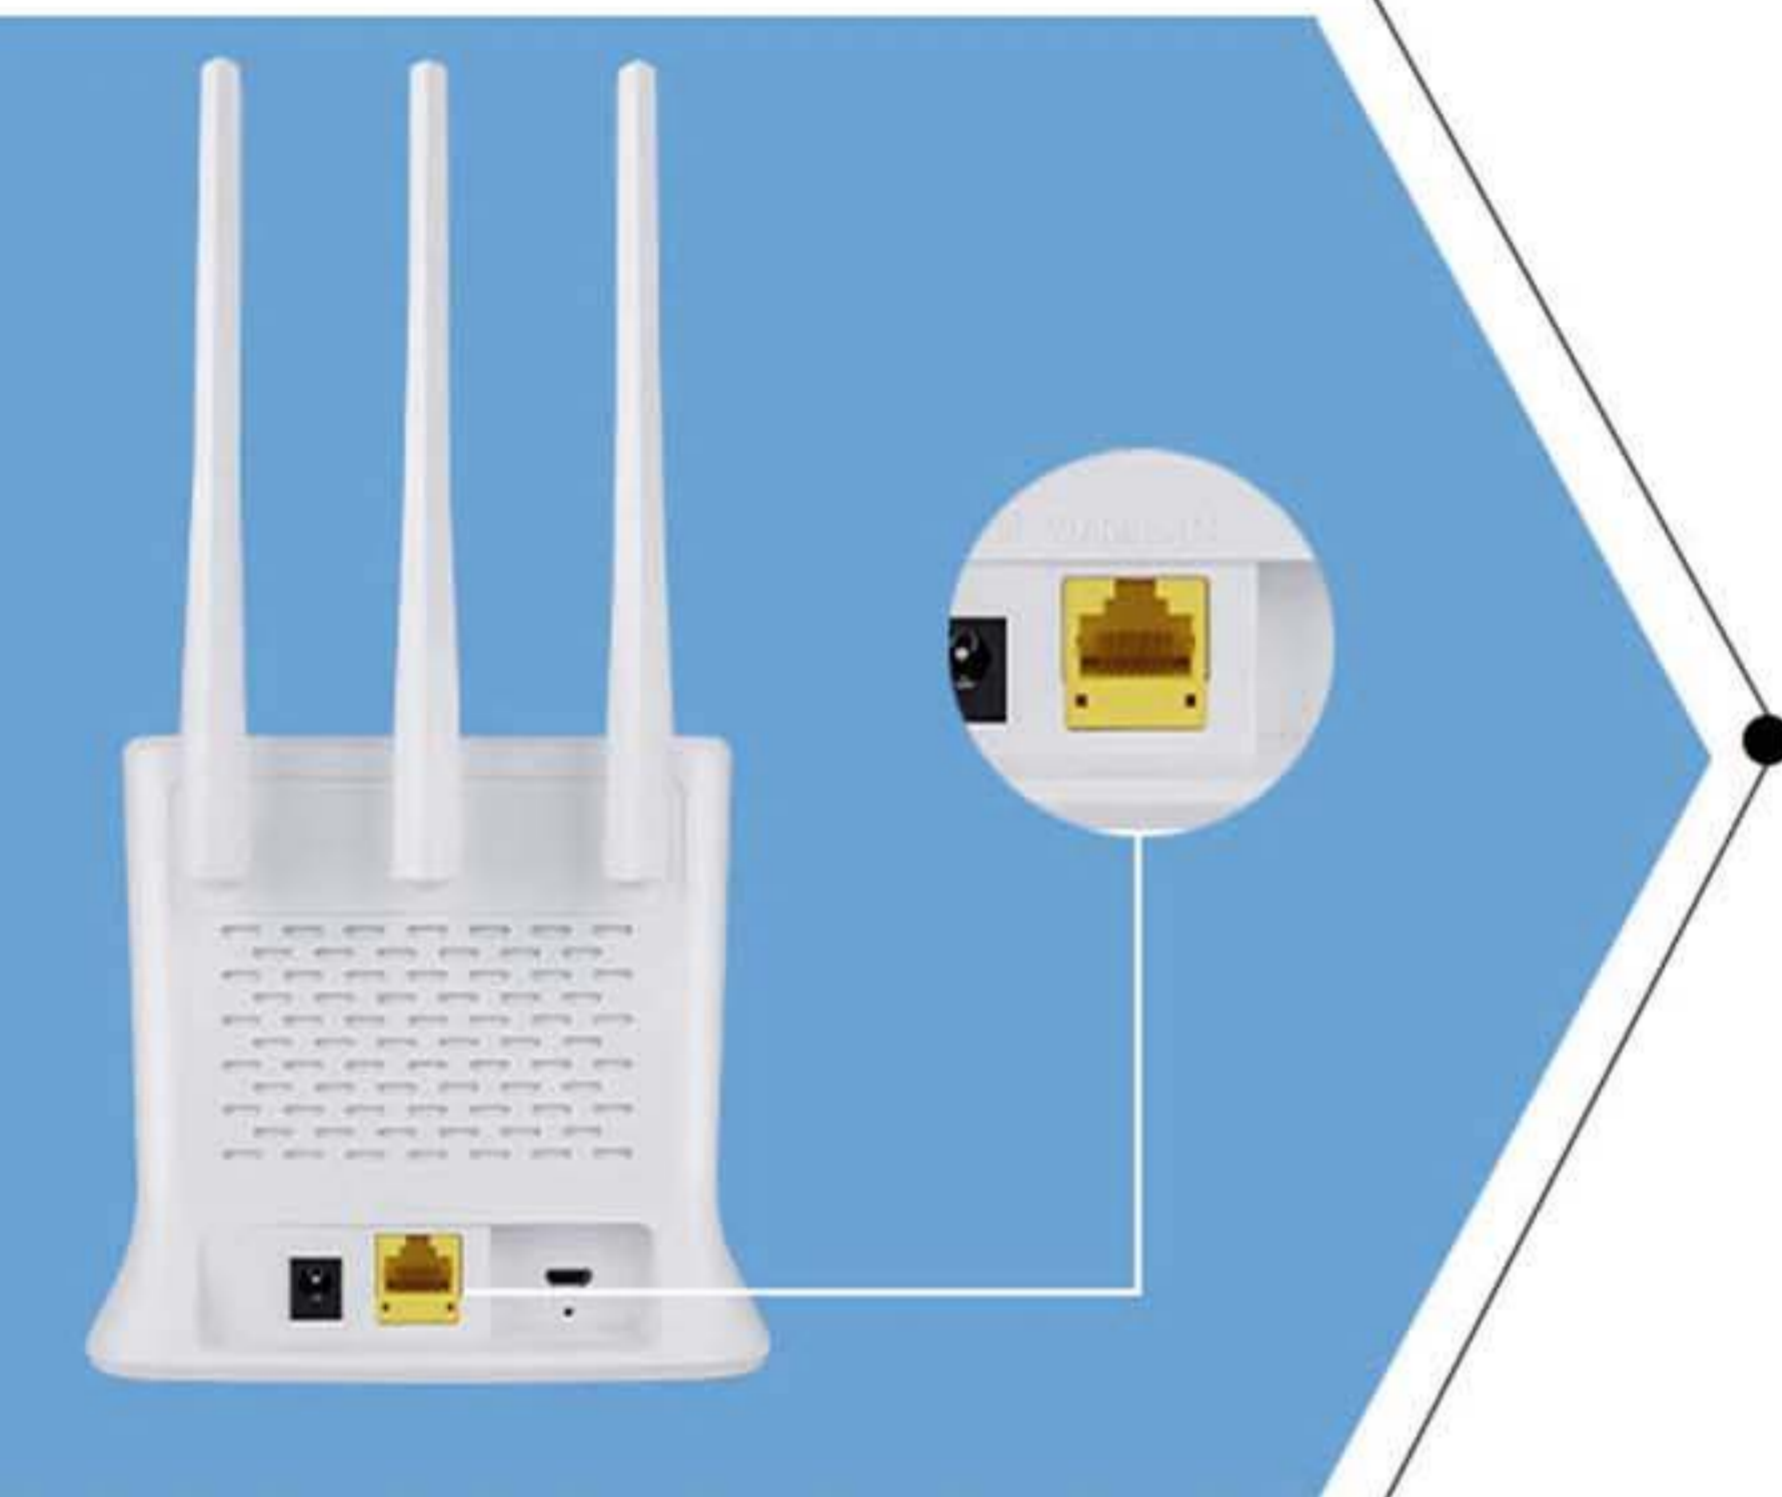

DETAILS

kies de aansluitmogelijkheid

01

WAN/LAN Port

02

Simkaart sleuf

4G WIRELESS ROUTER

Model: CP908

SSID: 4G-CP908

WiFi KEY: 1234567890

WebGUI: 192.168.100.1

Admin: admin

Input: 12V 1A

IMEI: 88704204179931

MAC: 88704204179931

CE RoHS