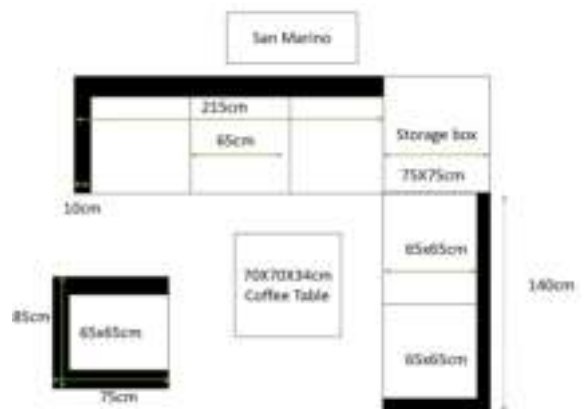

4. Series Drawings