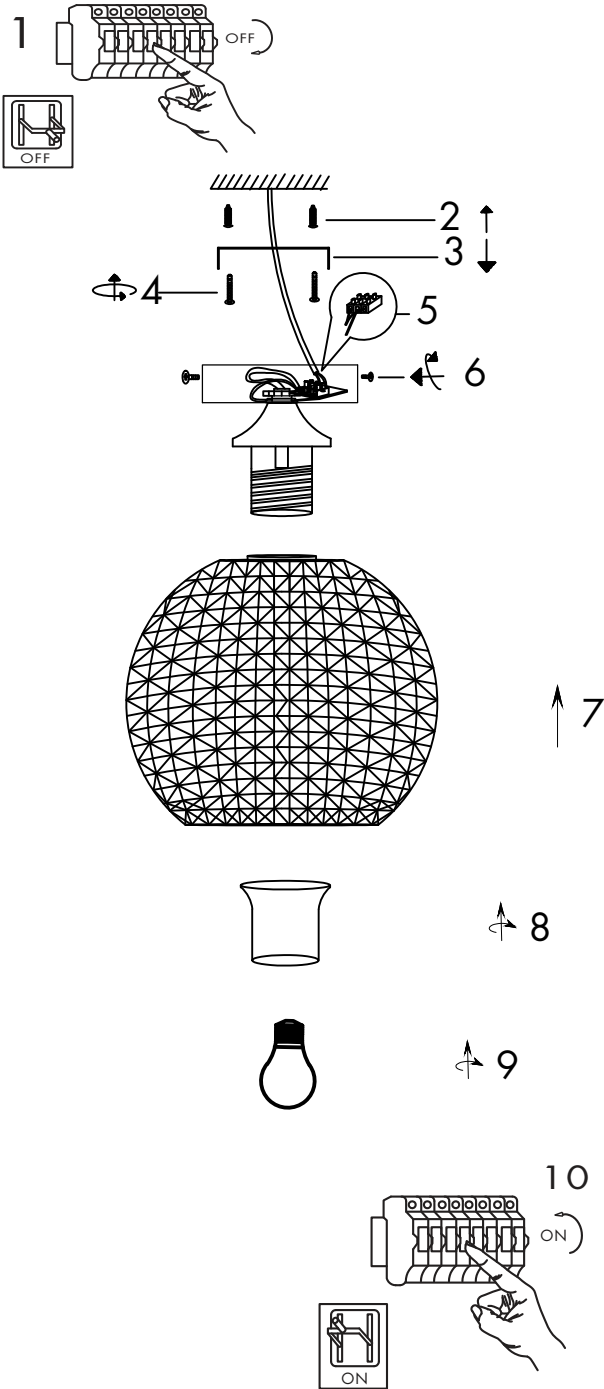

INSTRUCTION MANUAL

Sphere CL
103533, 103534

Overall Sizes:

FittinQ B.V.

Smaragdweg 52, 5527 LB Hapert, The Netherlands
www.qazqa.nl

QAZQA