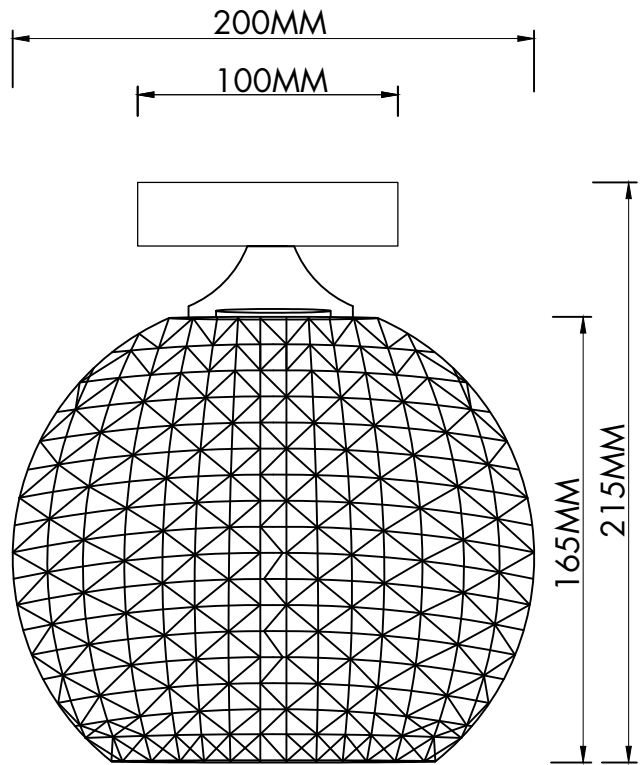

INSTRUCTION MANUAL

Sphere CL
103533, 103534

Overall Sizes:

FittinQ B.V.

Smaragdweg 52, 5527 LB Hapert, The Netherlands
www.qazqa.nl

QAZQA