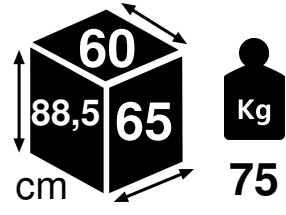

7178554600231000010301

EN 60335-2-7

BEN

MACHINE A LAVER  
WASAUTOMAAT

**B5WT594106WS**

230 V ~ 50Hz

7178554600231000010301

**B5WT594106WS**