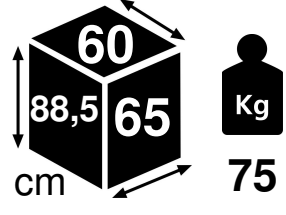

7178554600231000010301

EN 60335-2-7

BEN

MACHINE A LAVER  
WASAUTOMAAT

**B5WT594106WS**

230 V ~ 50Hz

7178554600231000010301

**B5WT594106WS**