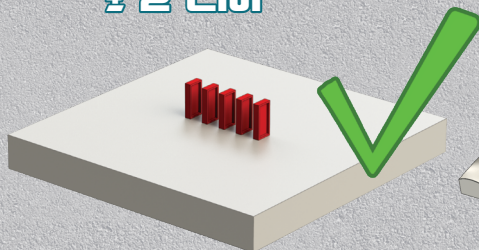

 Anleitungen

 Instrucciones

 Instrukcja

 Instruksjonsark

 Ohjeet

STARTER LANE

EN Warning. Not suitable for children under 36 months. Small parts. Small balls. Choking hazard. **FR** Attention. Ne convient pas aux enfants de moins de 36 mois. Petits éléments. Petites balles. Danger d'étouffement. **NL** Waarschuwing. Niet geschikt voor kinderen jonger dan 36 maanden. Kleine onderdelen. Kleine ballen. Verstikkingsgevaar. **DE** Achtung. Nicht für Kinder unter 36 Monaten geeignet. Kleinteile. Kleine Kugeln. Erstickungsgefahr. **IT** Avvertenza. Non adatto a bambini di età inferiore a 36 mesi. Piccole parti. Piccole palle. Rischio di soffocamento. **ES** Advertencia. No conviene para niños menores de 36 meses. Partes pequeñas. Bolas pequeñas. Peligro de atragantamiento. **PT** Atenção. Contra-indicado para crianças com menos de 36 meses. Pequenas partes. Pequenas bolas. Risco de asfixia. **PL** Ostrzeżenie. Nieodpowiednie dla dzieci w wieku poniżej 36 miesięcy. Małe części. Małe kulki. Niebezpieczeństwo udławienia się. **DK** Advarsel. Ikke egnet for børn under 36 måneder. Små dele. Små bolde. Kvælningssfare. **NO** Advarsel. Ikke egnet for barn under 36 måneder. Små deler. Små baller. Kvelningsfare. **SE** Varning. Inte lämplig för barn under 36 månader. Smådelar. Små bollar. Kvävningssrisk. **FI** Varoitusta. Ei sovelly alle 36 kuukauden ikäisille lapsille. Pieniä osia. Pieniä palloja. Tukehtumisvaara.