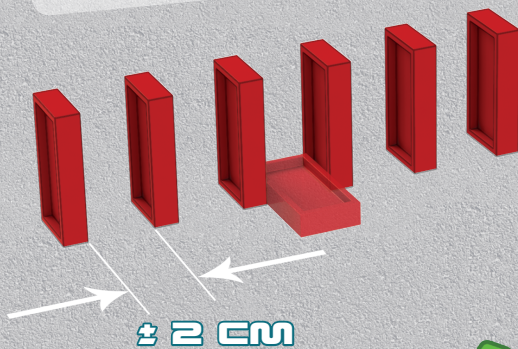

 Anleitungen

 Instrucciones

 Instrukcja

 Instruksjonsark

 Ohjeet

STARTER LANE

EN Warning. Not suitable for children under 36 months. Small parts. Small balls. Choking hazard. **FR** Attention. Ne convient pas aux enfants de moins de 36 mois. Petits éléments. Petites balles. Danger d'étouffement. **NL** Waarschuwing. Niet geschikt voor kinderen jonger dan 36 maanden. Kleine onderdelen. Kleine ballen. Verstikkingsgevaar. **DE** Achtung. Nicht für Kinder unter 36 Monaten geeignet. Kleinteile. Kleine Kugeln. Erstickungsgefahr. **IT** Avvertenza. Non adatto a bambini di età inferiore a 36 mesi. Piccole parti. Piccole palle. Rischio di soffocamento. **ES** Advertencia. No conviene para niños menores de 36 meses. Partes pequeñas. Bolas pequeñas. Peligro de atragantamiento. **PT** Atenção. Contra-indicado para crianças com menos de 36 meses. Pequenas partes. Pequenas bolas. Risco de asfixia. **PL** Ostrzeżenie. Nieodpowiednie dla dzieci w wieku poniżej 36 miesięcy. Małe części. Małe kulki. Niebezpieczeństwo udławienia się. **DK** Advarsel. Ikke egnet for børn under 36 måneder. Små dele. Små bolde. Kvælningssfare. **NO** Advarsel. Ikke egnet for barn under 36 måneder. Små deler. Små baller. Kvelningsfare. **SE** Varning. Inte lämplig för barn under 36 månader. Smådelar. Små bollar. Kvävningssrisk. **FI** Varoitusta. Ei sovelly alle 36 kuukauden ikäisille lapsille. Pieniä osia. Pieniä palloja. Tukehtumisvaara.