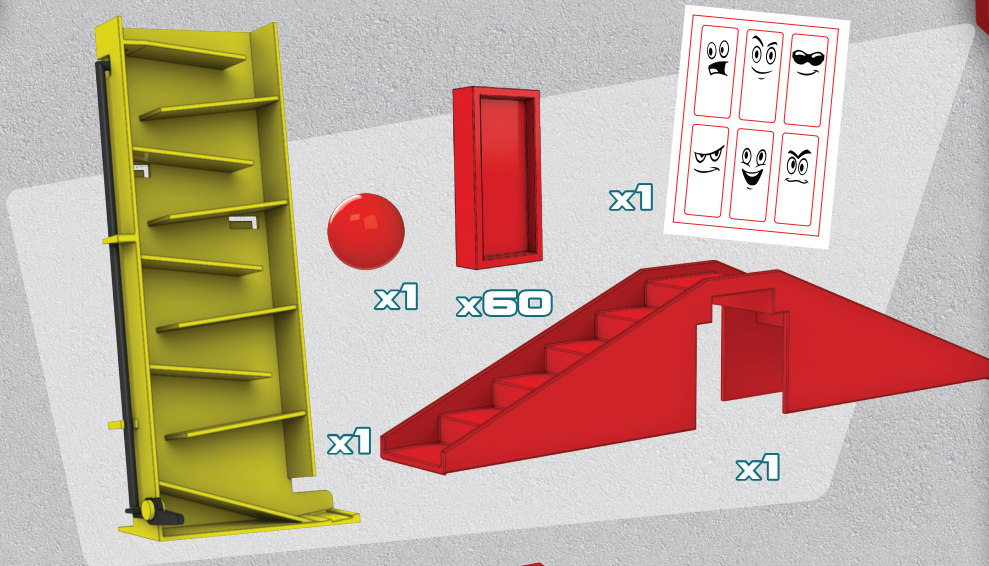

 Anleitungen

 Instrucciones

 Instrukcja

 Instruksjonsark

 Ohjeet

STARTER LANE

EN Warning. Not suitable for children under 36 months. Small parts. Small balls. Choking hazard. **FR** Attention. Ne convient pas aux enfants de moins de 36 mois. Petits éléments. Petites balles. Danger d'étouffement. **NL** Waarschuwing. Niet geschikt voor kinderen jonger dan 36 maanden. Kleine onderdelen. Kleine ballen. Verstikkingsgevaar. **DE** Achtung. Nicht für Kinder unter 36 Monaten geeignet. Kleinteile. Kleine Kugeln. Erstickungsgefahr. **IT** Avvertenza. Non adatto a bambini di età inferiore a 36 mesi. Piccole parti. Piccole palle. Rischio di soffocamento. **ES** Advertencia. No conviene para niños menores de 36 meses. Partes pequeñas. Bolas pequeñas. Peligro de atragantamiento. **PT** Atenção. Contra-indicado para crianças com menos de 36 meses. Pequenas partes. Pequenas bolas. Risco de asfixia. **PL** Ostrzeżenie. Nieodpowiednie dla dzieci w wieku poniżej 36 miesięcy. Małe części. Małe kulki. Niebezpieczeństwo udławienia się. **DK** Advarsel. Ikke egnet for børn under 36 måneder. Små dele. Små bolde. Kvælningssfare. **NO** Advarsel. Ikke egnet for barn under 36 måneder. Små deler. Små baller. Kvelningsfare. **SE** Varning. Inte lämplig för barn under 36 månader. Smådelar. Små bollar. Kvävningssrisk. **FI** Varoitusta. Ei sovelly alle 36 kuukauden ikäisille lapsille. Pieniä osia. Pieniä palloja. Tukehtumisvaara.