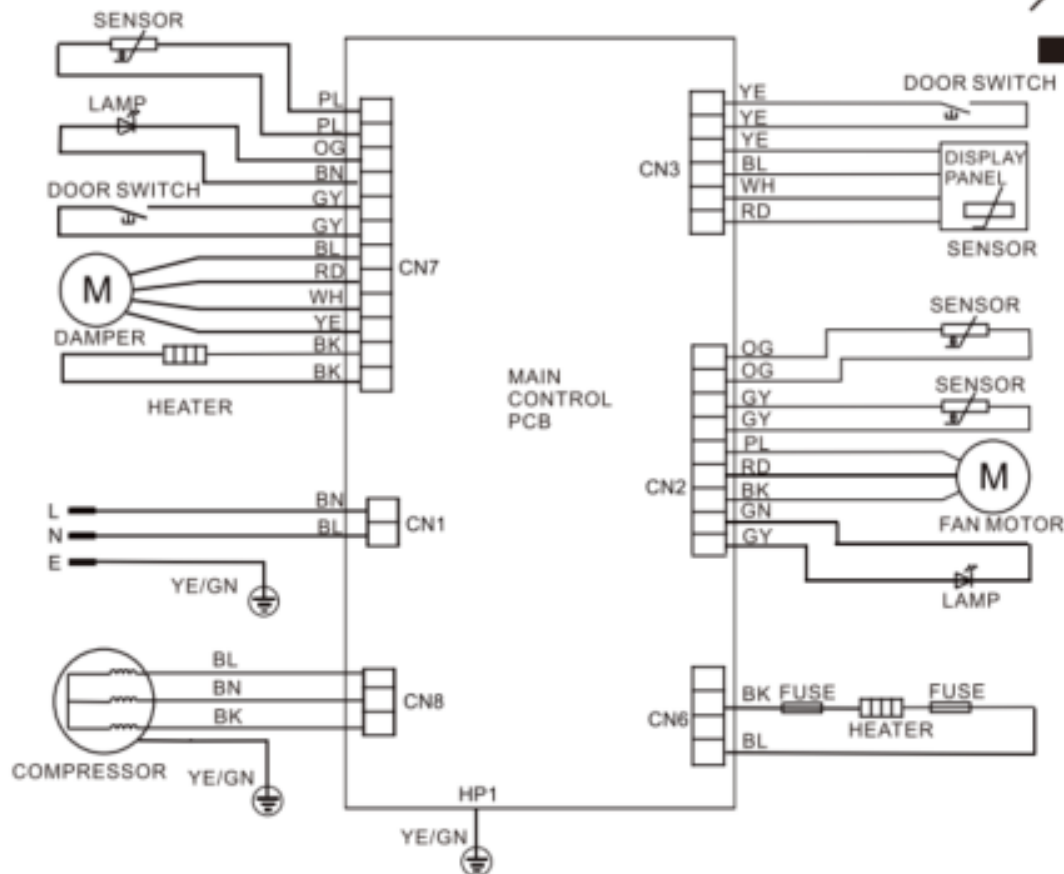

exquisit

Importer: Domest Multibrand Sales & Services Gildenstraat 6 3861 RG Nijkerk-NL

Model: CDJ445-040EB
Koelvriescombinatie side by side

Version: E1 Batch: Y MM

Klimaatklasse	SN,N,ST
Netto inhoud	442L
Vriesvermogen	11.2kg/24h
Beveiligingsklasse	I
Spanning	220-240V
Frequentie	50Hz
Opgenomen vermogen	1.5A
Stroomverbruik ontdooing	240W
Stroomverbruik	150W
Koelmiddel	R600a(75g)
Isolatie middel	Cyclopentane
Standard:	EN 62552:2020