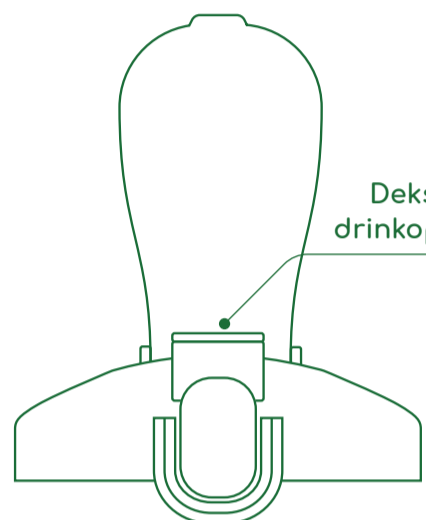

Blend To Go
Bikolo

Deksel met drinkopening

Waterdicht
BPA vrij kunststof

600 20
500 16
400 12
300 8
200 4
100 4
ML Oz

Veiligheidslot

6 Scherpe messen

12 LED lichten

Aan / Uit Knop

18000 rotaties per minuut

Blend To Go
Bikolo

Deksel met drinkopening

Waterdicht
BPA vrij kunststof

Veiligheidslot

6 Scherpe messen

12 LED lichten

Aan / Uit Knop