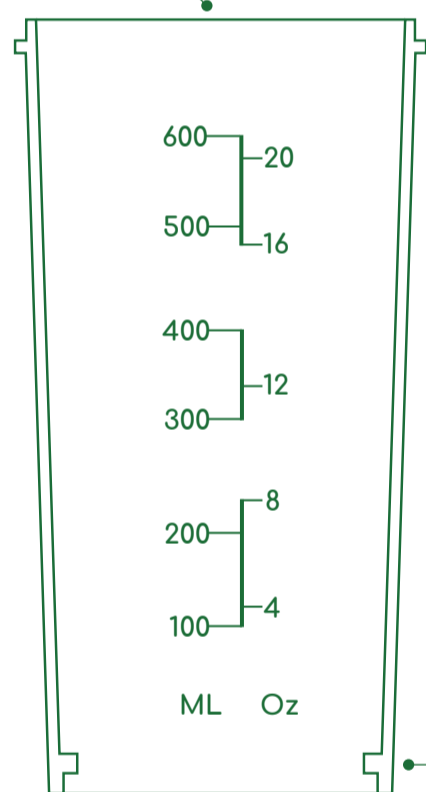

Blend To Go
Bikolo

Deksel met drinkopening

Waterdicht
BPA vrij kunststof

600 20
500 16
400 12
300 8
200 4
100 4
ML Oz

Veiligheidslot

6 Scherpe messen

12 LED lichten

Aan / Uit Knop