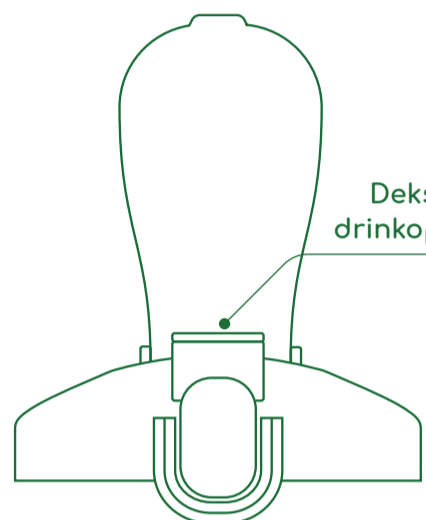

Blend To Go
Bikolo

Deksel met drinkopening

Waterdicht
BPA vrij kunststof

600 20
500 16
400 12
300 8
200 4
100 4
ML Oz

Veiligheidslot

6 Scherpe messen

12 LED lichten

Aan / Uit Knop

USB-C oplaadpoort

Thuis

Sportschool

Buiten

Werk

600 ml / 20 oz

30 seconde per blend

20 x blenden met een volle accu

18000 rotaties per minuut

Blend To Go
Bikolo

Deksel met drinkopening

Waterdicht
BPA vrij kunststof

Veiligheidslot

6 Scherpe messen

12 LED lichten

Aan / Uit Knop