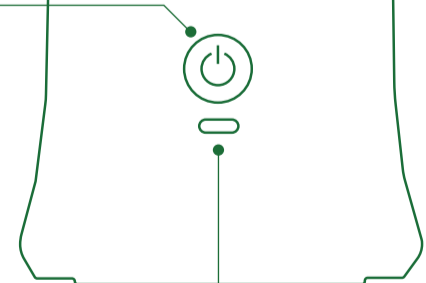

Blend To Go
Bikolo

Deksel met drinkopening

Waterdicht
BPA vrij kunststof

600 20
500 16
400 12
300 8
200 4
100 4
ML Oz

Veiligheidslot

6 Scherpe messen

12 LED lichten

Aan / Uit Knop

USB-C oplaadpoort

Thuis

Sportschool

Buiten

Werk

600 ml / 20 oz

30 seconde per blend

20 x blenden met een volle accu

18000 rotaties per minuut

Blend To Go
Bikolo

Deksel met drinkopening

Waterdicht
BPA vrij kunststof

Veiligheidslot

6 Scherpe messen

12 LED lichten

Aan / Uit Knop