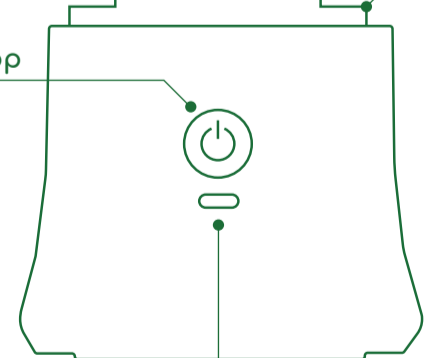

18000 rotaties per minuut

Blend To Go
Bikolo

Deksel met drinkopening

Waterdicht
BPA vrij kunststof

Veiligheidslot

6 Scherpe messen

12 LED lichten

Aan / Uit Knop