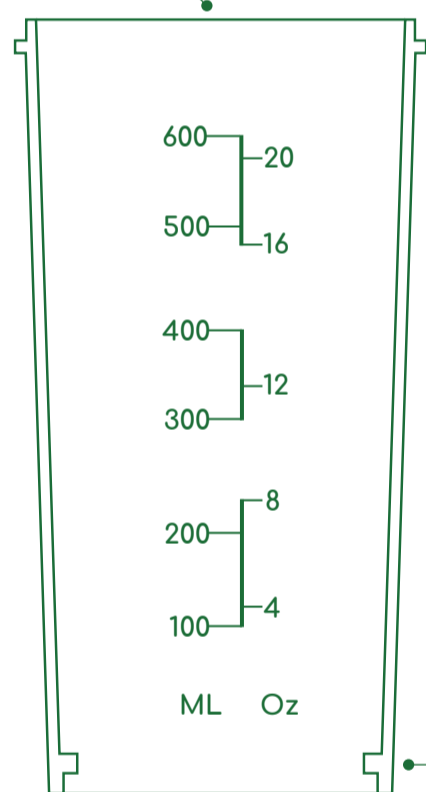

18000 rotaties per minuut

Blend To Go
Bikolo

Deksel met drinkopening

Waterdicht
BPA vrij kunststof

Veiligheidslot

6 Scherpe messen

12 LED lichten

Aan / Uit Knop