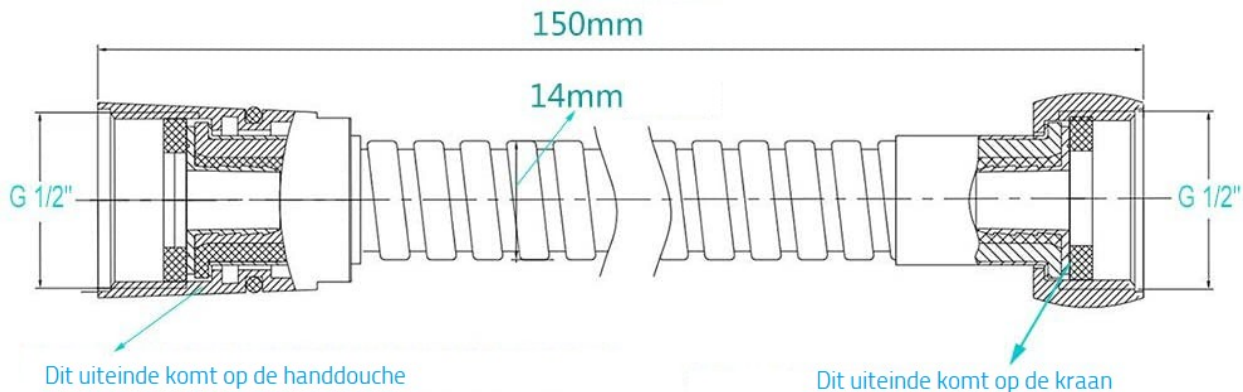

GEBRUIKERSHANDLEIDING

MoodcareProduct : Douchekop Zwart
 Model : 4 standen – 360 graden kop
 Douchekop : ABS met RVS straalpaneel
 Afmetingen : 28 cm lang. 7,9 cm breed
 Netto Gewicht : Ca. 185 gram.
 Gebruik : Douche, bad.
 Toepassing : Douchen en badderen
 Bevestiging : G ½ " universele aansluiting.
 Gereedschap : Geen gereedschap, boren of schroeven nodig.

GEBRUIKSAANWIJZING

1. Haal de douchekop uit de verpakking. Verwijder de bescherming onder aan de douchekop. Draai de douchekop vast op (indien aanwezig, het taps uitlopende uiteinde van) uw doucheslang. (Zie ook onderstaand plaatje).

Let hierbij op, dat je het rubbertje tussen de aansluiting met de douchekop zorgvuldig plaatst, want dan komt het mooi waterdicht vast te zitten.

2. De handdouche heeft een 360 graden draaibare en verstelbare douchekop, met 3 waterstanden: De pulse modus om je haar uit te spoelen, de surf-modus en de rain-modus. De 4e stand krijg je door de douchekop van de steel te draaien. Met de aparte stop-knop op de steel kan de watertoevoer gepauzeerd worden. Het RVS binnenpaneel bespaart tot 30% op het waterverbruik en geeft toch krachtige waterstralen, door de laser-gemaakte watergaatjes en de speciale waterdrukopbouwende technieken die toegepast zijn. Schoonmaken desgewenst kan door de douchekop open te draaien en het binnenpaneel met een bakje azijn en borstel te ontdoen van eventuele kalk aanslag.