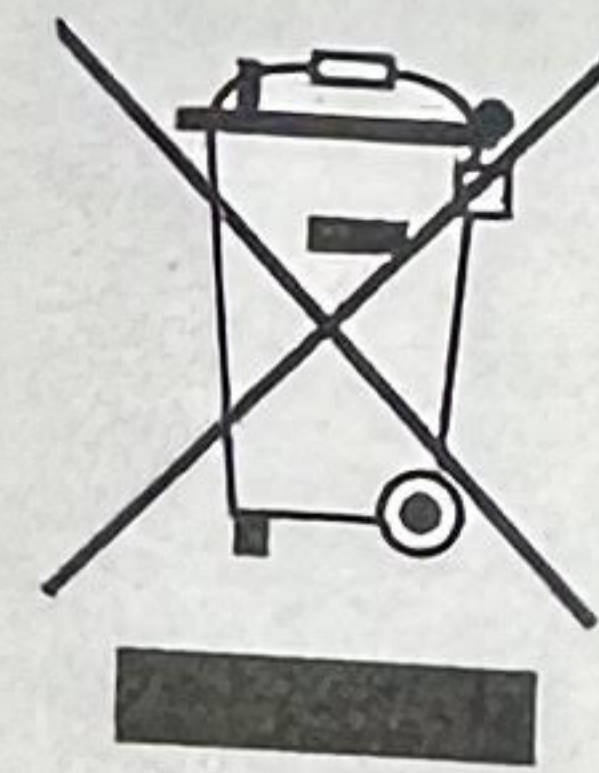

E14 R19
Max: 25 W
IPX20

V0100522

Importado para y distribuido
por NNI S.L., B98019235

C/ Enguera, 46018, Valencia, Spain

Developed by InnovaGoods in Europe

Made by InnovaGoods in China

Desarrollado por InnovaGoods en Europa

Hecho por InnovaGoods en China

FR
Cet appareil
et ses accessoires
se recyclent

À DÉPOSER
EN MAGASIN

À DÉPOSER
EN DÉCHÈTE

OU

Points de collecte sur www.quefairedemesdechets.fr
Privilégiez la réparation ou le don de votre appareil !

ROHS

FR

+

+