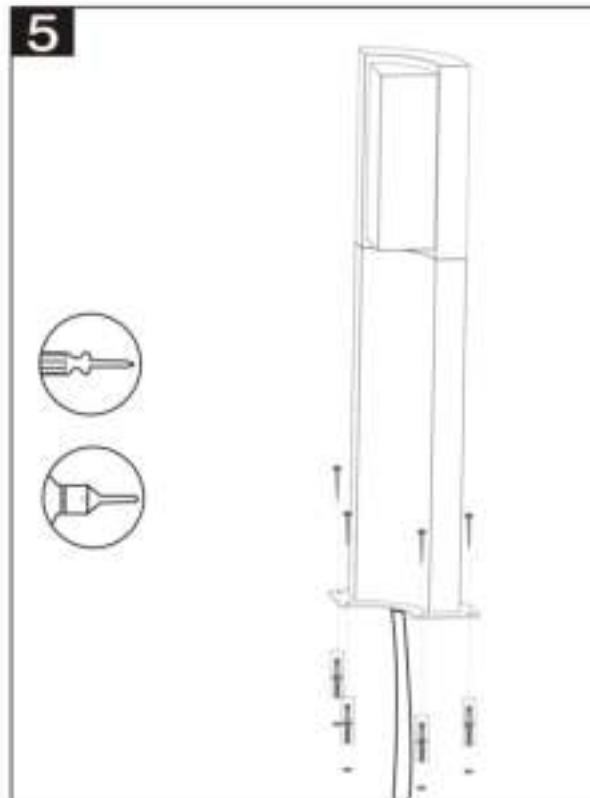

Art.Nr.520360142/87

230V~50Hz
1xLED 6 W