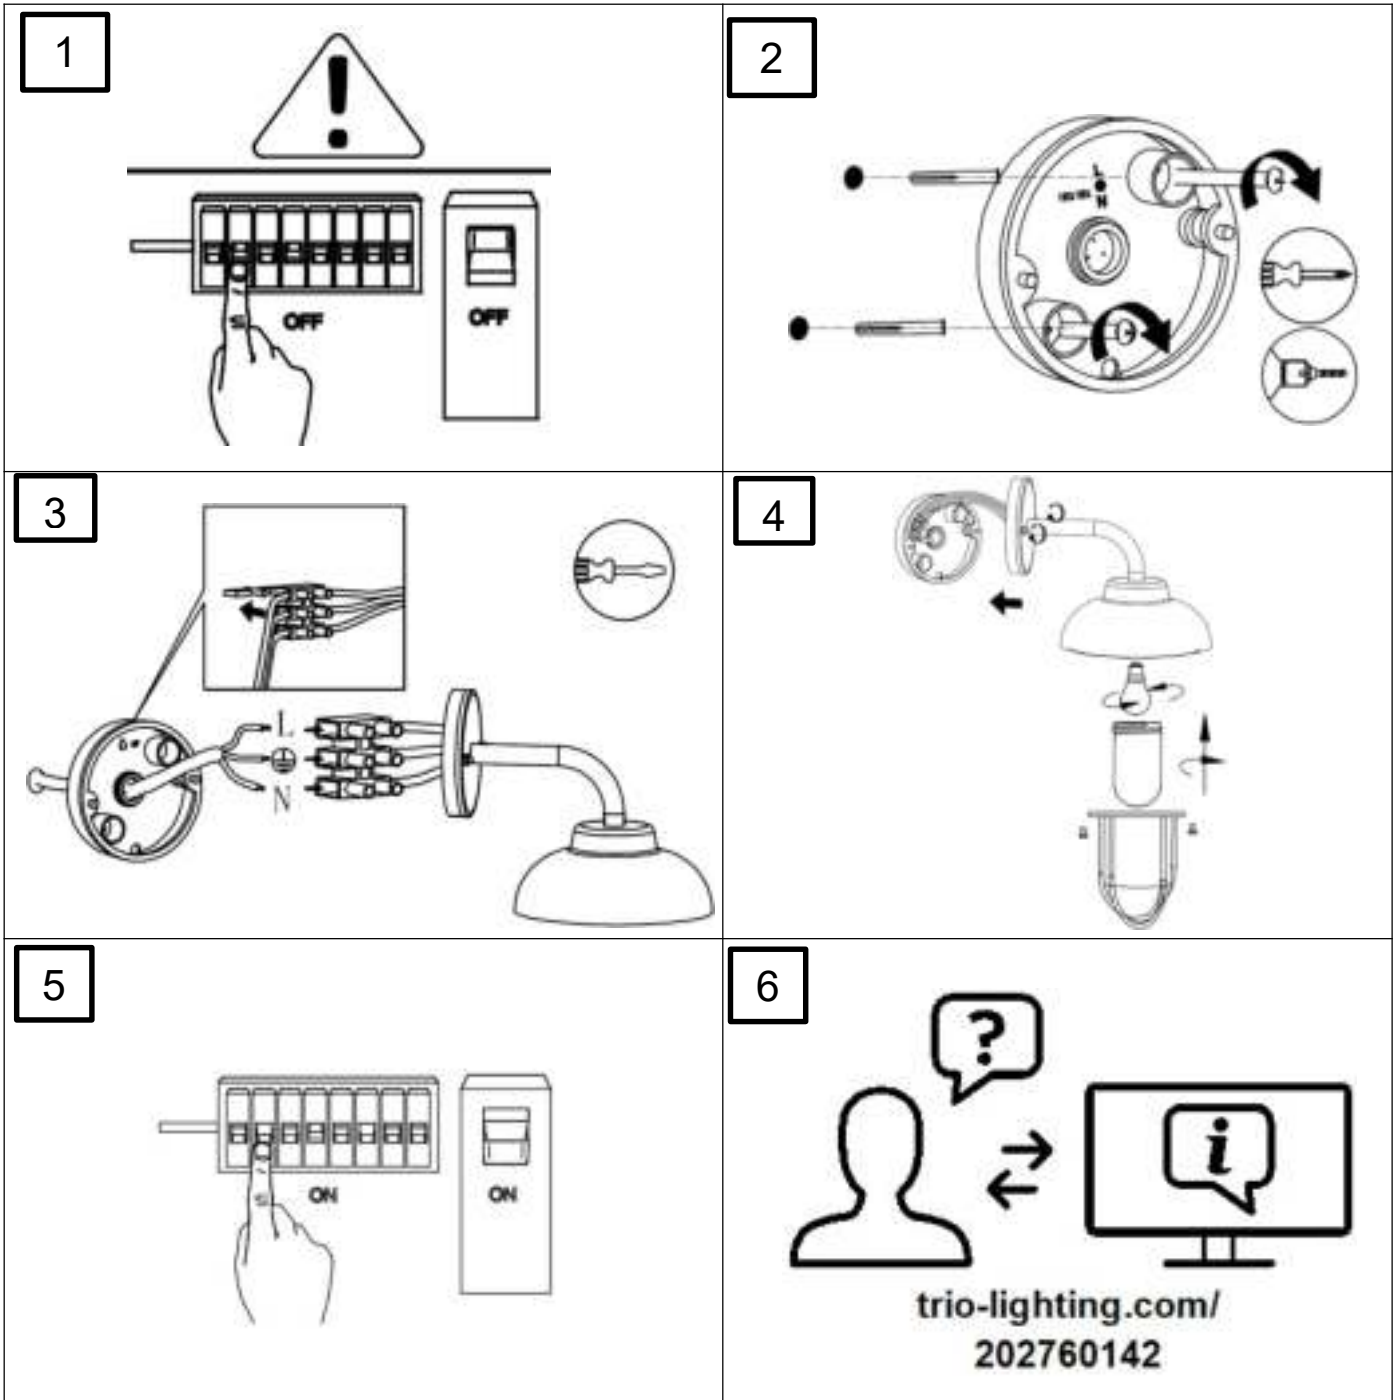

230V ~ 50Hz, 1 x E27 / max. 40W