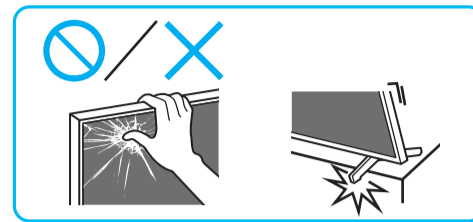

# Setup Guide

Название продукта: Телевизор  
Назва виробу: Телевизор

GB	Setup Guide
FR	Guide d'installation
ES	Guía de configuración
NL	Installatiehandleiding
DE	Einrichtungshandbuch
PT	Guia de configuração
IT	Guida di installazione
SE	Startguide