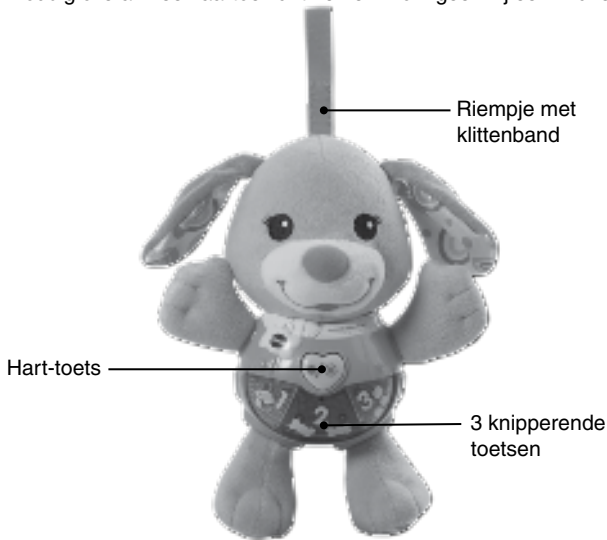

De **Knuffel & Speel Puppy** van **VTech®** is lekker zacht en kan niet wachten om met jou te spelen! Druk op de knipperende toetsen om vrolijke zinnestjes, grappige geluiden, melodietjes en gezongen liedjes te horen. De lieve puppy laat je kennismaken met cijfers en voorwerpen. Het riempje met klittenband zorgt ervoor dat je de puppy eenvoudig overal mee naartoe kunt nemen! Kom geef mij een knuffel!

INHOUD VAN DE DOOS

- Eén VTech® Knuffel & Speel Puppy
- Eén handleiding

WAARSCHUWING:

Alle verpakkingsmaterialen, zoals plakband, plastic, demolabel, verpakkingsslotjes, tie-wraps, schroeven enz., maken geen deel uit van het product en dienen voor de veiligheid van uw kind te worden verwijderd.

HOE PLAATS JE DE BATTERIJEN?

1. Zet het speelgoed UIT.
2. Open het batterijklepje aan de achterkant van de puppy. Gebruik hiervoor een schroevendraaier.
3. Plaats 2 nieuwe 'AAA' (LR03) batterijen volgens de afbeelding in het batterijenvak. Voor optimale prestaties bevelen wij alkaline batterijen aan.
4. Plaats het klepje terug en maak het goed vast.
5. Nu is het speelgoed klaar voor gebruik.