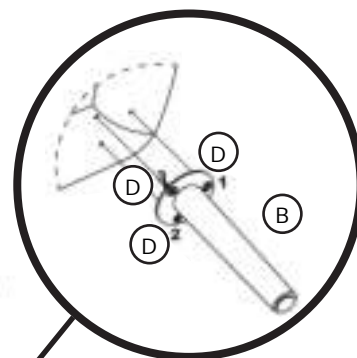

Bewaar deze handleiding • Please save this manual • Bitte bewahren Sie diese Montageanleitung • Merci de garder la notice de montage

ARCHIE

3-seater sofa

basiclabel

2/3

Ax1

Bx2

Cx2

Dx12
6x20mm

Ex2
6x25mm

Fx2

1

2