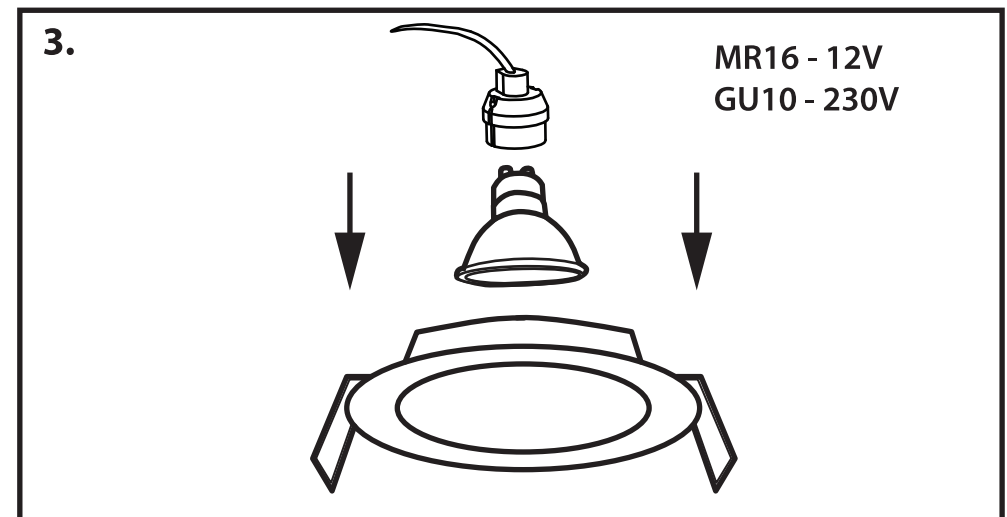

NL - Gebruikershandleiding voor Groenovatie inbouwspot. Deze handleiding bevat belangrijke informatie over de montage van het artikel. Lees de handleiding daarom zorgvuldig door voordat u aan de installatie begint.

LET OP!

Ernstig letsel, brand of schade mogelijk. Maak voor de installatie alle aansluitkabels stroomvrij en dek deze af.

| Artikel | Kleur | | | | |
|------------------|----------------|--|--|-----------------|---------------|
| GDLMRR085030-WB | Wit / Zwart |  | | | |
| GDLMRR085030-WCH | Wit / Chroom | | | | |
| GDLMRR085030-BCH | Zwart / Chroom | | | | |
| GDLMRR085030-WG | Wit / Goud | | | | |
| GDLMRR085030-BG | Zwart / Goud | | | GDLMRR085030-BK | Zwart / Koper |
| GDLMRR085030-WK | Wit / Koper | | | GDLMRR085030-BB | Zwart |

- Dit artikel is gelabeld met een doorgestreepte afvalcontainer met een enkele zwarte lijn eronder (AEEA / WEEE), zoals vereist door de Europese Gemeenschapsrichtlijn 2012/19/EU.

Dit symbool heeft betrekking op gebruikte elektrische en elektronische apparaten, daarom mag dit product niet met het normaal huishoudelijk afval worden weggegooid.