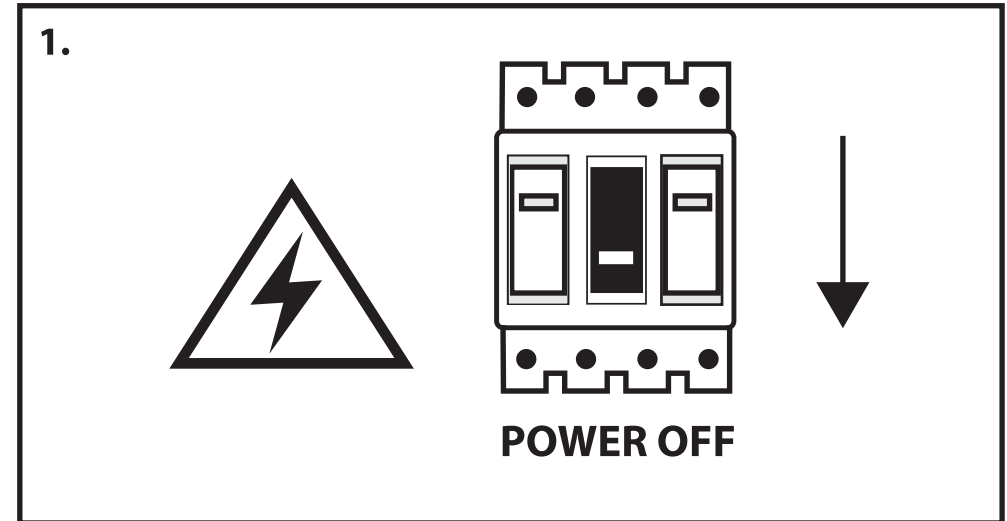

NL - Gebruikershandleiding voor Groenovatie inbouwspot. Deze handleiding bevat belangrijke informatie over de montage van het artikel. Lees de handleiding daarom zorgvuldig door voordat u aan de installatie begint.

LET OP!

Ernstig letsel, brand of schade mogelijk. Maak voor de installatie alle aansluitkabels stroomvrij en dek deze af.

| Artikel | Kleur | | | | |
|------------------|----------------|--|--|-----------------|---------------|
| GDLMRR085030-WB | Wit / Zwart |  | | | |
| GDLMRR085030-WCH | Wit / Chroom | | | | |
| GDLMRR085030-BCH | Zwart / Chroom | | | | |
| GDLMRR085030-WG | Wit / Goud | | | | |
| GDLMRR085030-BG | Zwart / Goud | | | GDLMRR085030-BK | Zwart / Koper |
| GDLMRR085030-WK | Wit / Koper | | | GDLMRR085030-BB | Zwart |

- Dit artikel is gelabeld met een doorgestreepte afvalcontainer met een enkele zwarte lijn eronder (AEEA / WEEE), zoals vereist door de Europese Gemeenschapsrichtlijn 2012/19/EU.

Dit symbool heeft betrekking op gebruikte elektrische en elektronische apparaten, daarom mag dit product niet met het normaal huishoudelijk afval worden weggegooid.