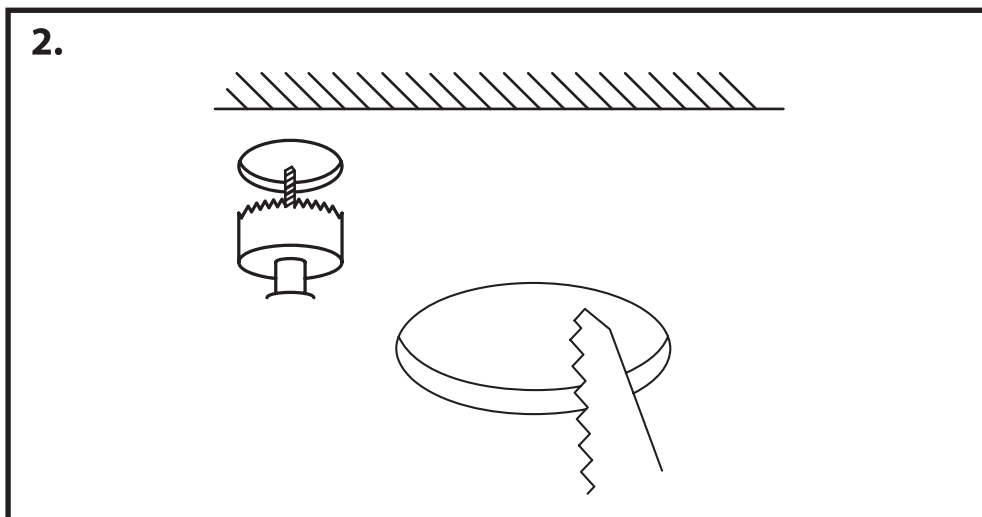

NL - Gebruikershandleiding voor Groenovatie inbouwspot. Deze handleiding bevat belangrijke informatie over de montage van het artikel. Lees de handleiding daarom zorgvuldig door voordat u aan de installatie begint.

LET OP!

Ernstig letsel, brand of schade mogelijk. Maak voor de installatie alle aansluitkabels stroomvrij en dek deze af.

| Artikel | Kleur | | | | |
|------------------|----------------|--|--|-----------------|---------------|
| GDLMRR085030-WB | Wit / Zwart |  | | | |
| GDLMRR085030-WCH | Wit / Chroom | | | | |
| GDLMRR085030-BCH | Zwart / Chroom | | | | |
| GDLMRR085030-WG | Wit / Goud | | | | |
| GDLMRR085030-BG | Zwart / Goud | | | GDLMRR085030-BK | Zwart / Koper |
| GDLMRR085030-WK | Wit / Koper | | | GDLMRR085030-BB | Zwart |

- Dit artikel is gelabeld met een doorgestreepte afvalcontainer met een enkele zwarte lijn eronder (AEEA / WEEE), zoals vereist door de Europese Gemeenschapsrichtlijn 2012/19/EU.

Dit symbool heeft betrekking op gebruikte elektrische en elektronische apparaten, daarom mag dit product niet met het normaal huishoudelijk afval worden weggegooid.