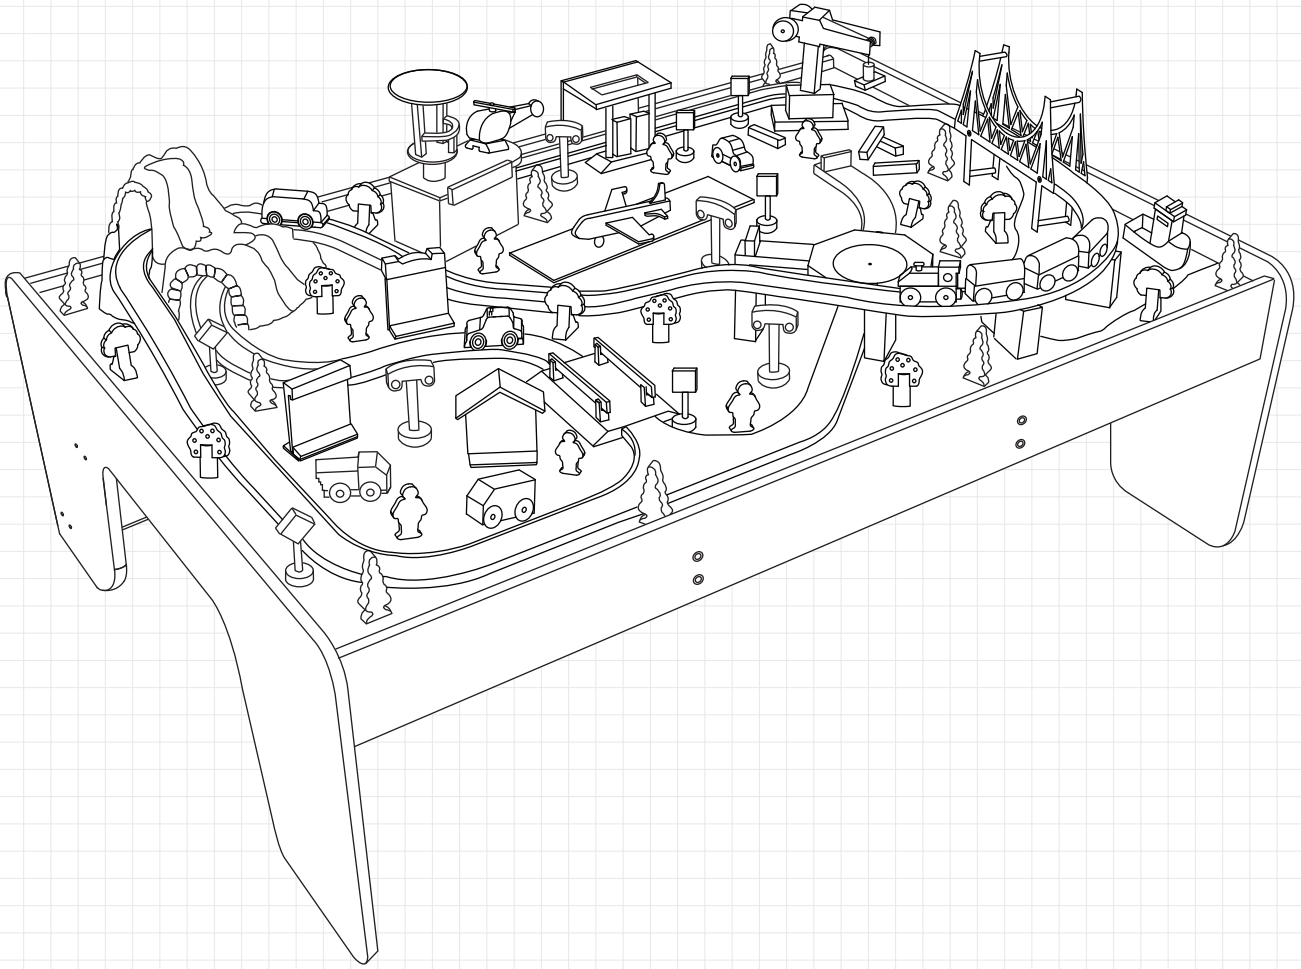

17850D

WATERFALL MOUNTAIN TRAIN SET & TABLE
ENSEMBLE TRAIN ET TABLE MONTAGNE CASCADE
SET DE TRENES CON MESA CON CASCADA
WATERFALL MOUNTAIN

CALL US OR GO ONLINE
APPELEZ-NOUS OU ALLEZ EN LIGNE
LLÁMENOS O VISITE NUESTRO SITIO WEB

2

1

2

3

4

5