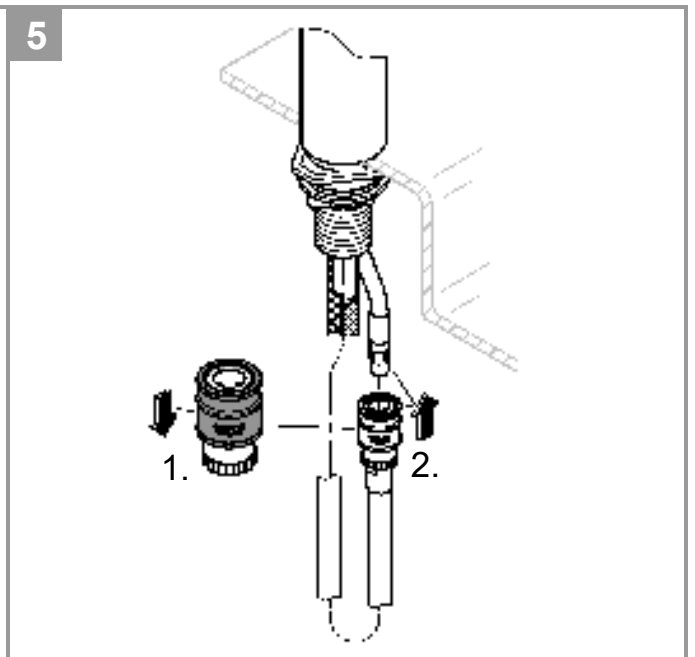

DIN
1988

DIN EN
806

max. 70°
max. 60°

1

2

3

Pure Freude an Wasser

GROHE
WAVES