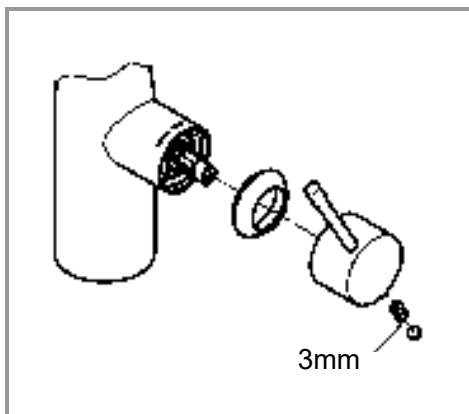

DIN
1988

DIN EN
806

max. 70°
max. 60°

1

2

3

Pure Freude an Wasser

GROHE
WAVES