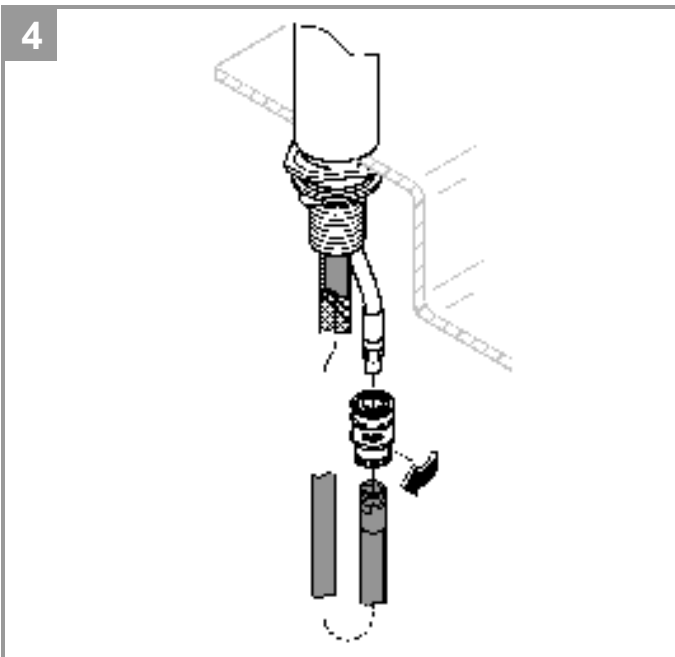

DIN
1988

DIN EN
806

max. 70°
max. 60°

1

2

3

Pure Freude an Wasser

GROHE
WAVES