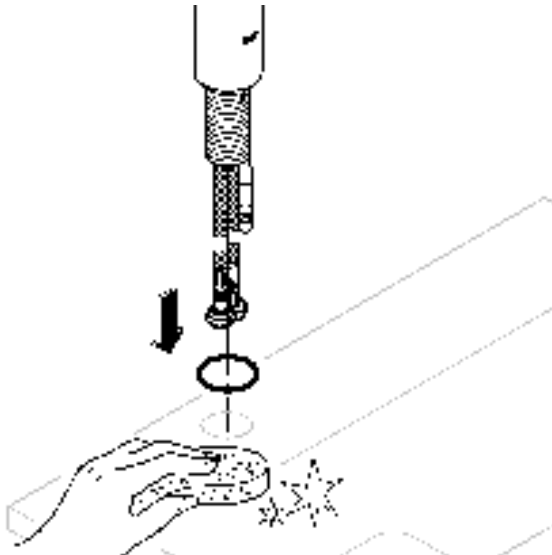

DIN
1988

DIN EN
806

max. 70°
max. 60°

1

2

3

Pure Freude an Wasser

GROHE
WAVES