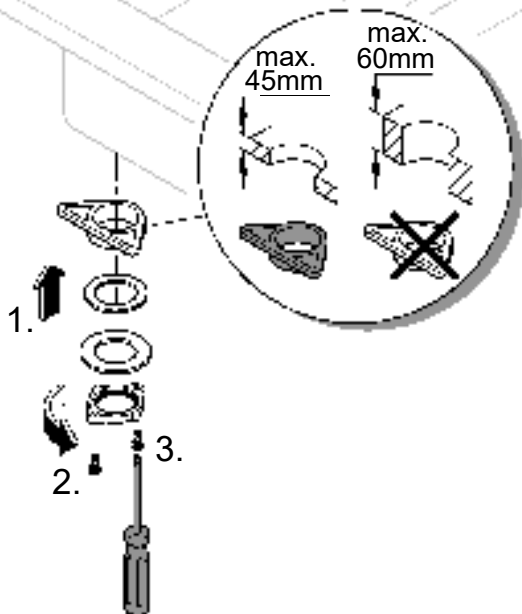

DIN
1988

DIN EN
806

max. 70°
max. 60°

1

2

3

Pure Freude an Wasser

GROHE
WAVES