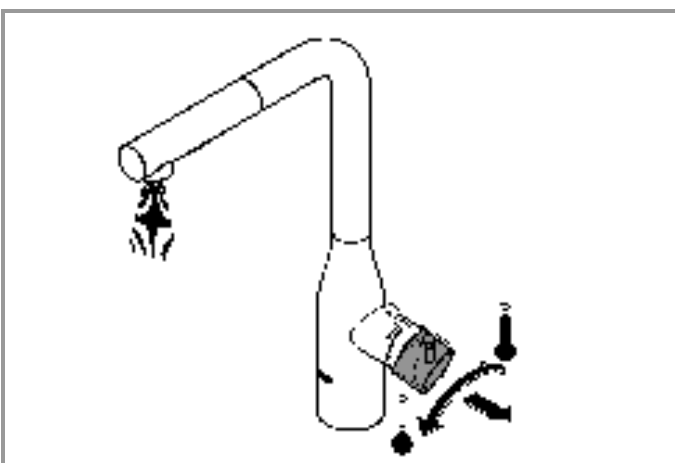

DIN
1988

DIN EN
806

max. 70°
max. 60°

1

2

3

Pure Freude an Wasser

GROHE
WAVES