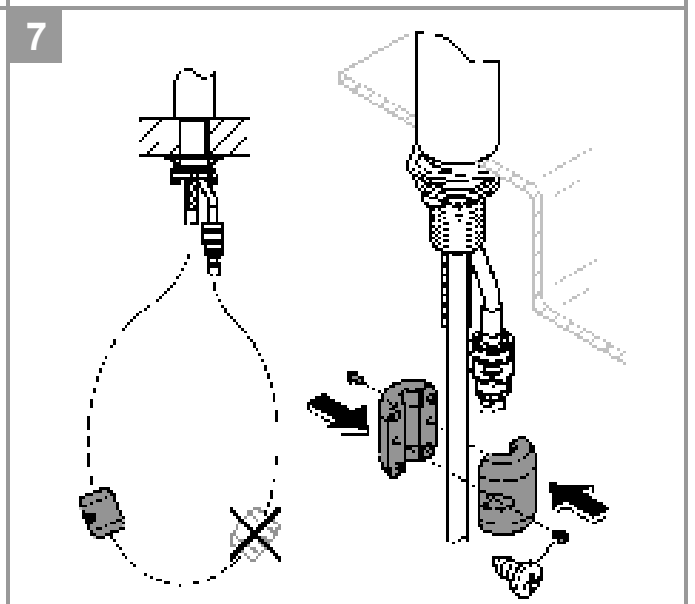

DIN
1988

DIN EN
806

max. 70°
max. 60°

1

2

3

Pure Freude an Wasser

GROHE
WAVES