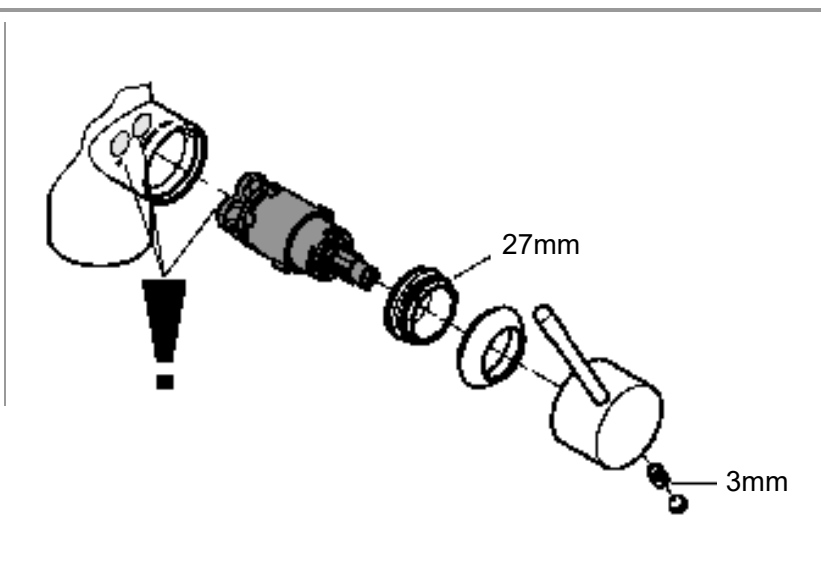

DIN
1988

DIN EN
806

max. 70°
max. 60°

1

2

3

Pure Freude an Wasser

GROHE
WAVES