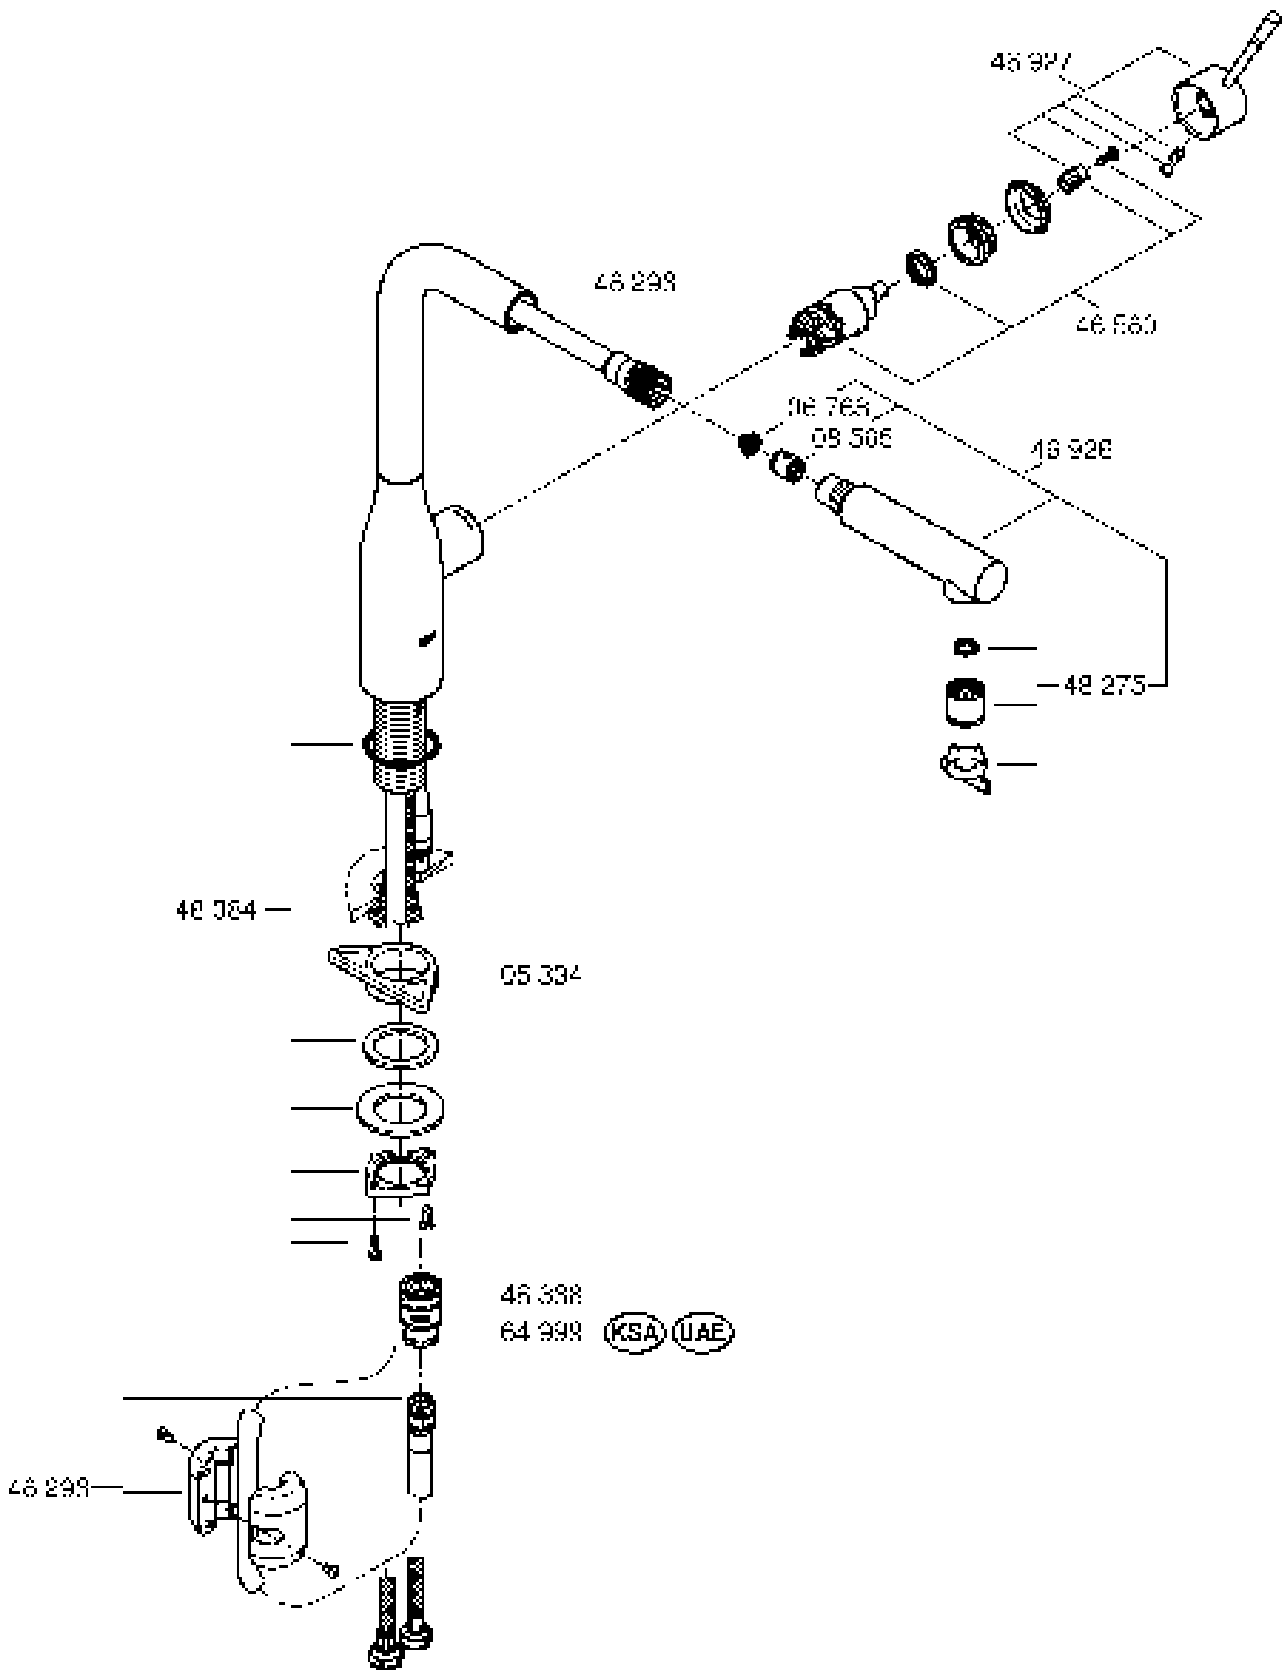

DIN
1988

DIN EN
806

max. 70°
max. 60°

1

2

3

Pure Freude an Wasser

GROHE
WAVES