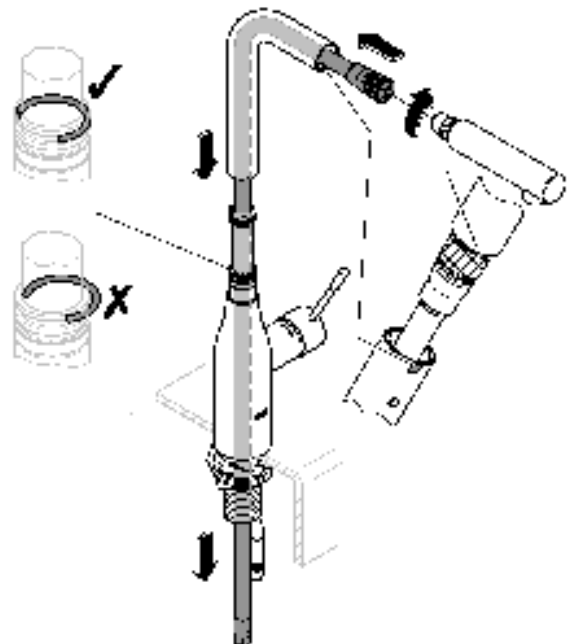

DIN
1988

DIN EN
806

max. 70°
max. 60°

1

2

3

Pure Freude an Wasser

GROHE
WAVES