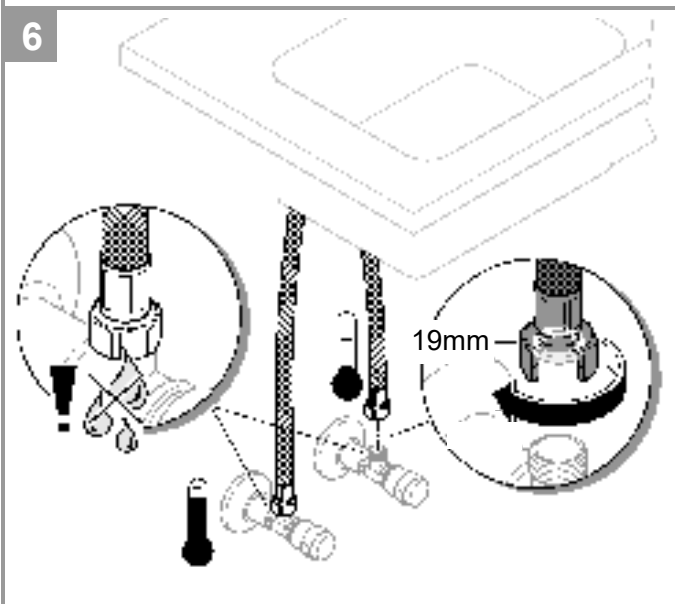

DIN
1988

DIN EN
806

max. 70°
max. 60°

1

2

3

Pure Freude an Wasser

GROHE
WAVES