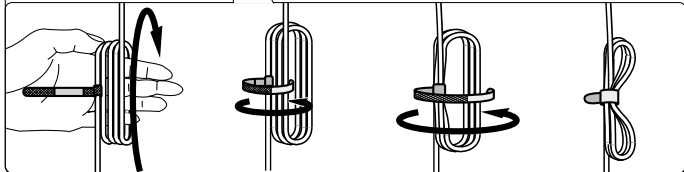

click

OK

Not OK

LED!

Not OK

Min. 90°

X

X

To connect your new Hue luminaire, select the installation instruction (A or B) that is applicable for you.

Discover

For more information visit
philips-hue.com

B**1****2****3****4****5**

www.philips-hue.com/philiphueapp

6

DE

Zum Verbinden Ihrer neuen Hue-Leuchte wählen Sie die für Ihre Situation zutreffende Installationsanweisung (A oder B)

Entdecken

Weitere Informationen finden Sie unter www.philips-hue.com

FR

Pour raccorder votre nouveau luminaire, sélectionnez la consigne d'installation (A ou B) qui s'applique à vous.