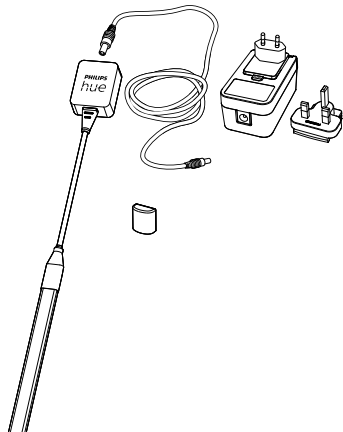

PHILIPS

hue personal
wireless
lighting

Gradient lightstrip

HUE serial number

User manual
Benutzerhandbuch
Notice d'emploi
Manual de usuario
Manual do usuário
Manuale d'uso

Incl.

Max. 10m

UK