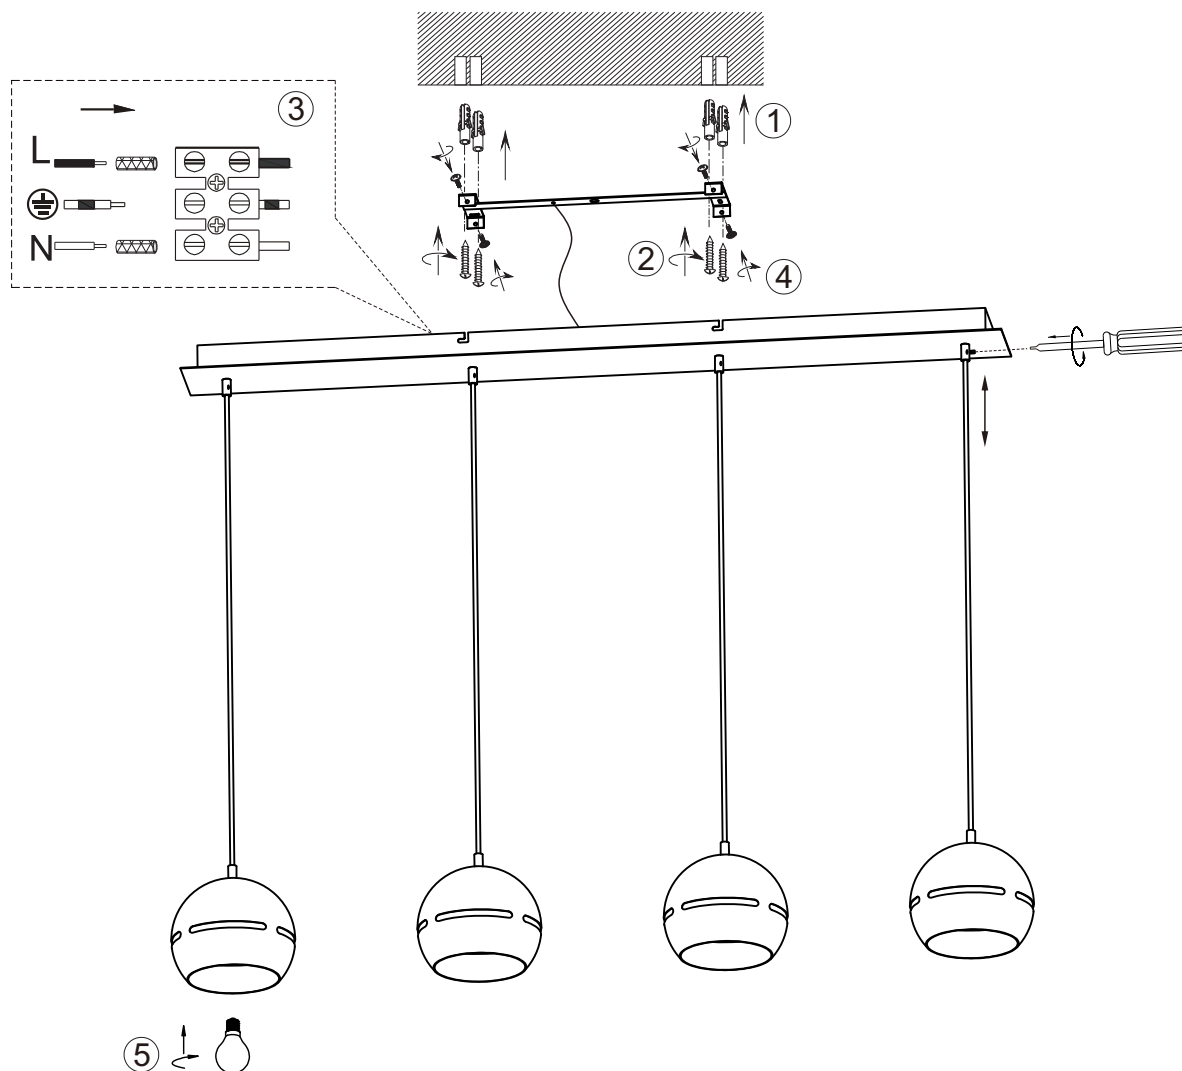

(SR) UPOZORENJE!

Prije početka montaže, pažljivo pročitajte sigurnosne upute!

230V ~ 50Hz, 4 x E14 / max. 40W

trio-lighting.com/
313300407