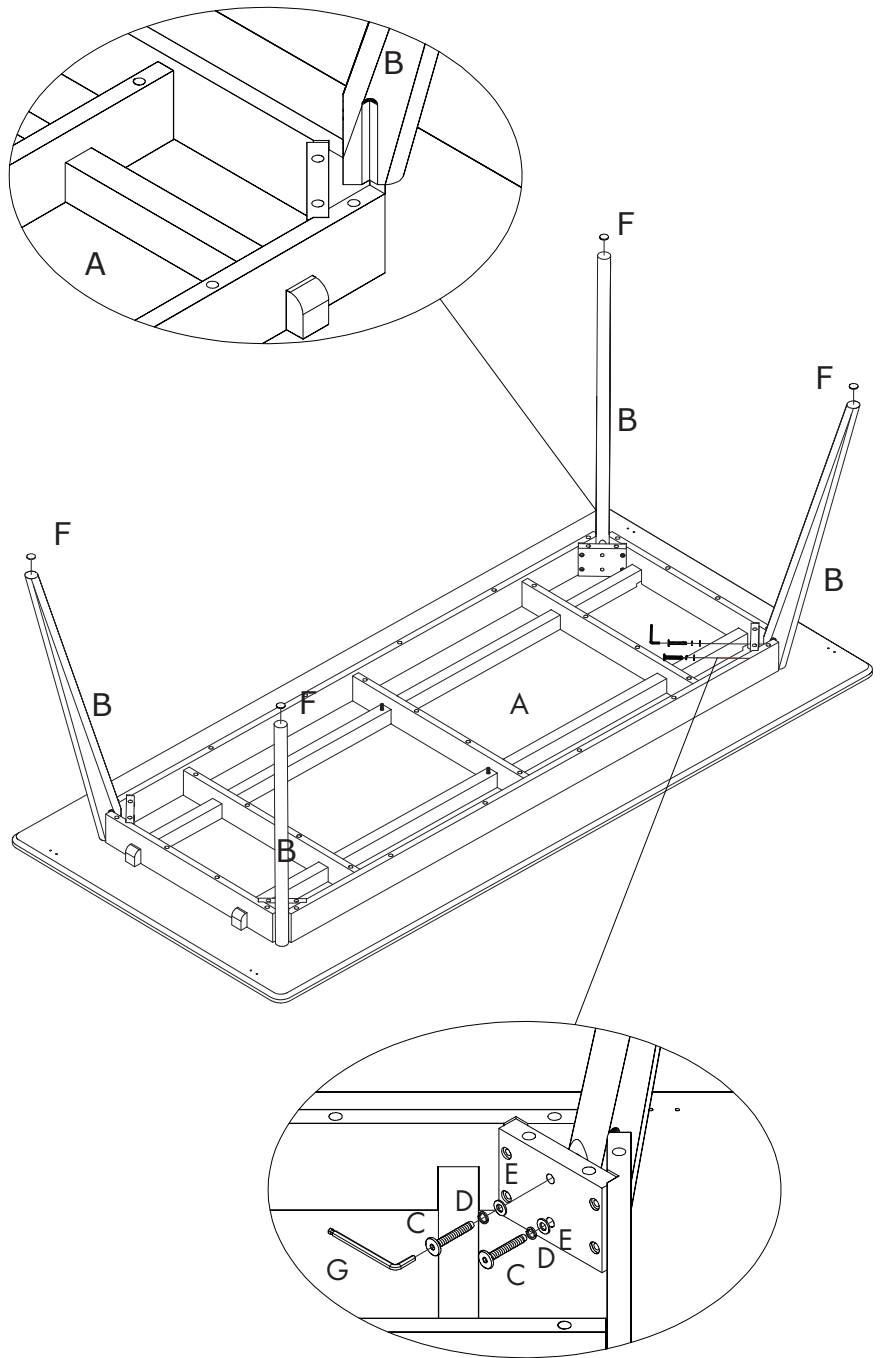

ASSEMBLY INSTRUCTION

YUMI DINING TABLE RECT.

**ROWICO**

H O M E

1

<p>Ax1</p> 	<p>Cx8</p>  <p>M6×60MM</p>
<p>Bx4</p> 	<p>Dx8</p>  <p>Ø10.4/Ø6.5</p>
<p>Gx1</p>  <p>Ø4</p>	<p>Ex8</p>  <p>Ø16/Ø6.5</p>
	<p>Fx4</p>  <p>Ø20</p>

**OBS!**

För att optimera ytans tålighet, bör ett lager vax appliceras innan produkten tas i bruk. Därefter bör det upprepas regelbundet eller vid behov.

**Attention!**

To optimize resistance of top surface, a layer of wax should be applied before using the product. Then it should be repeated periodically or when needed.