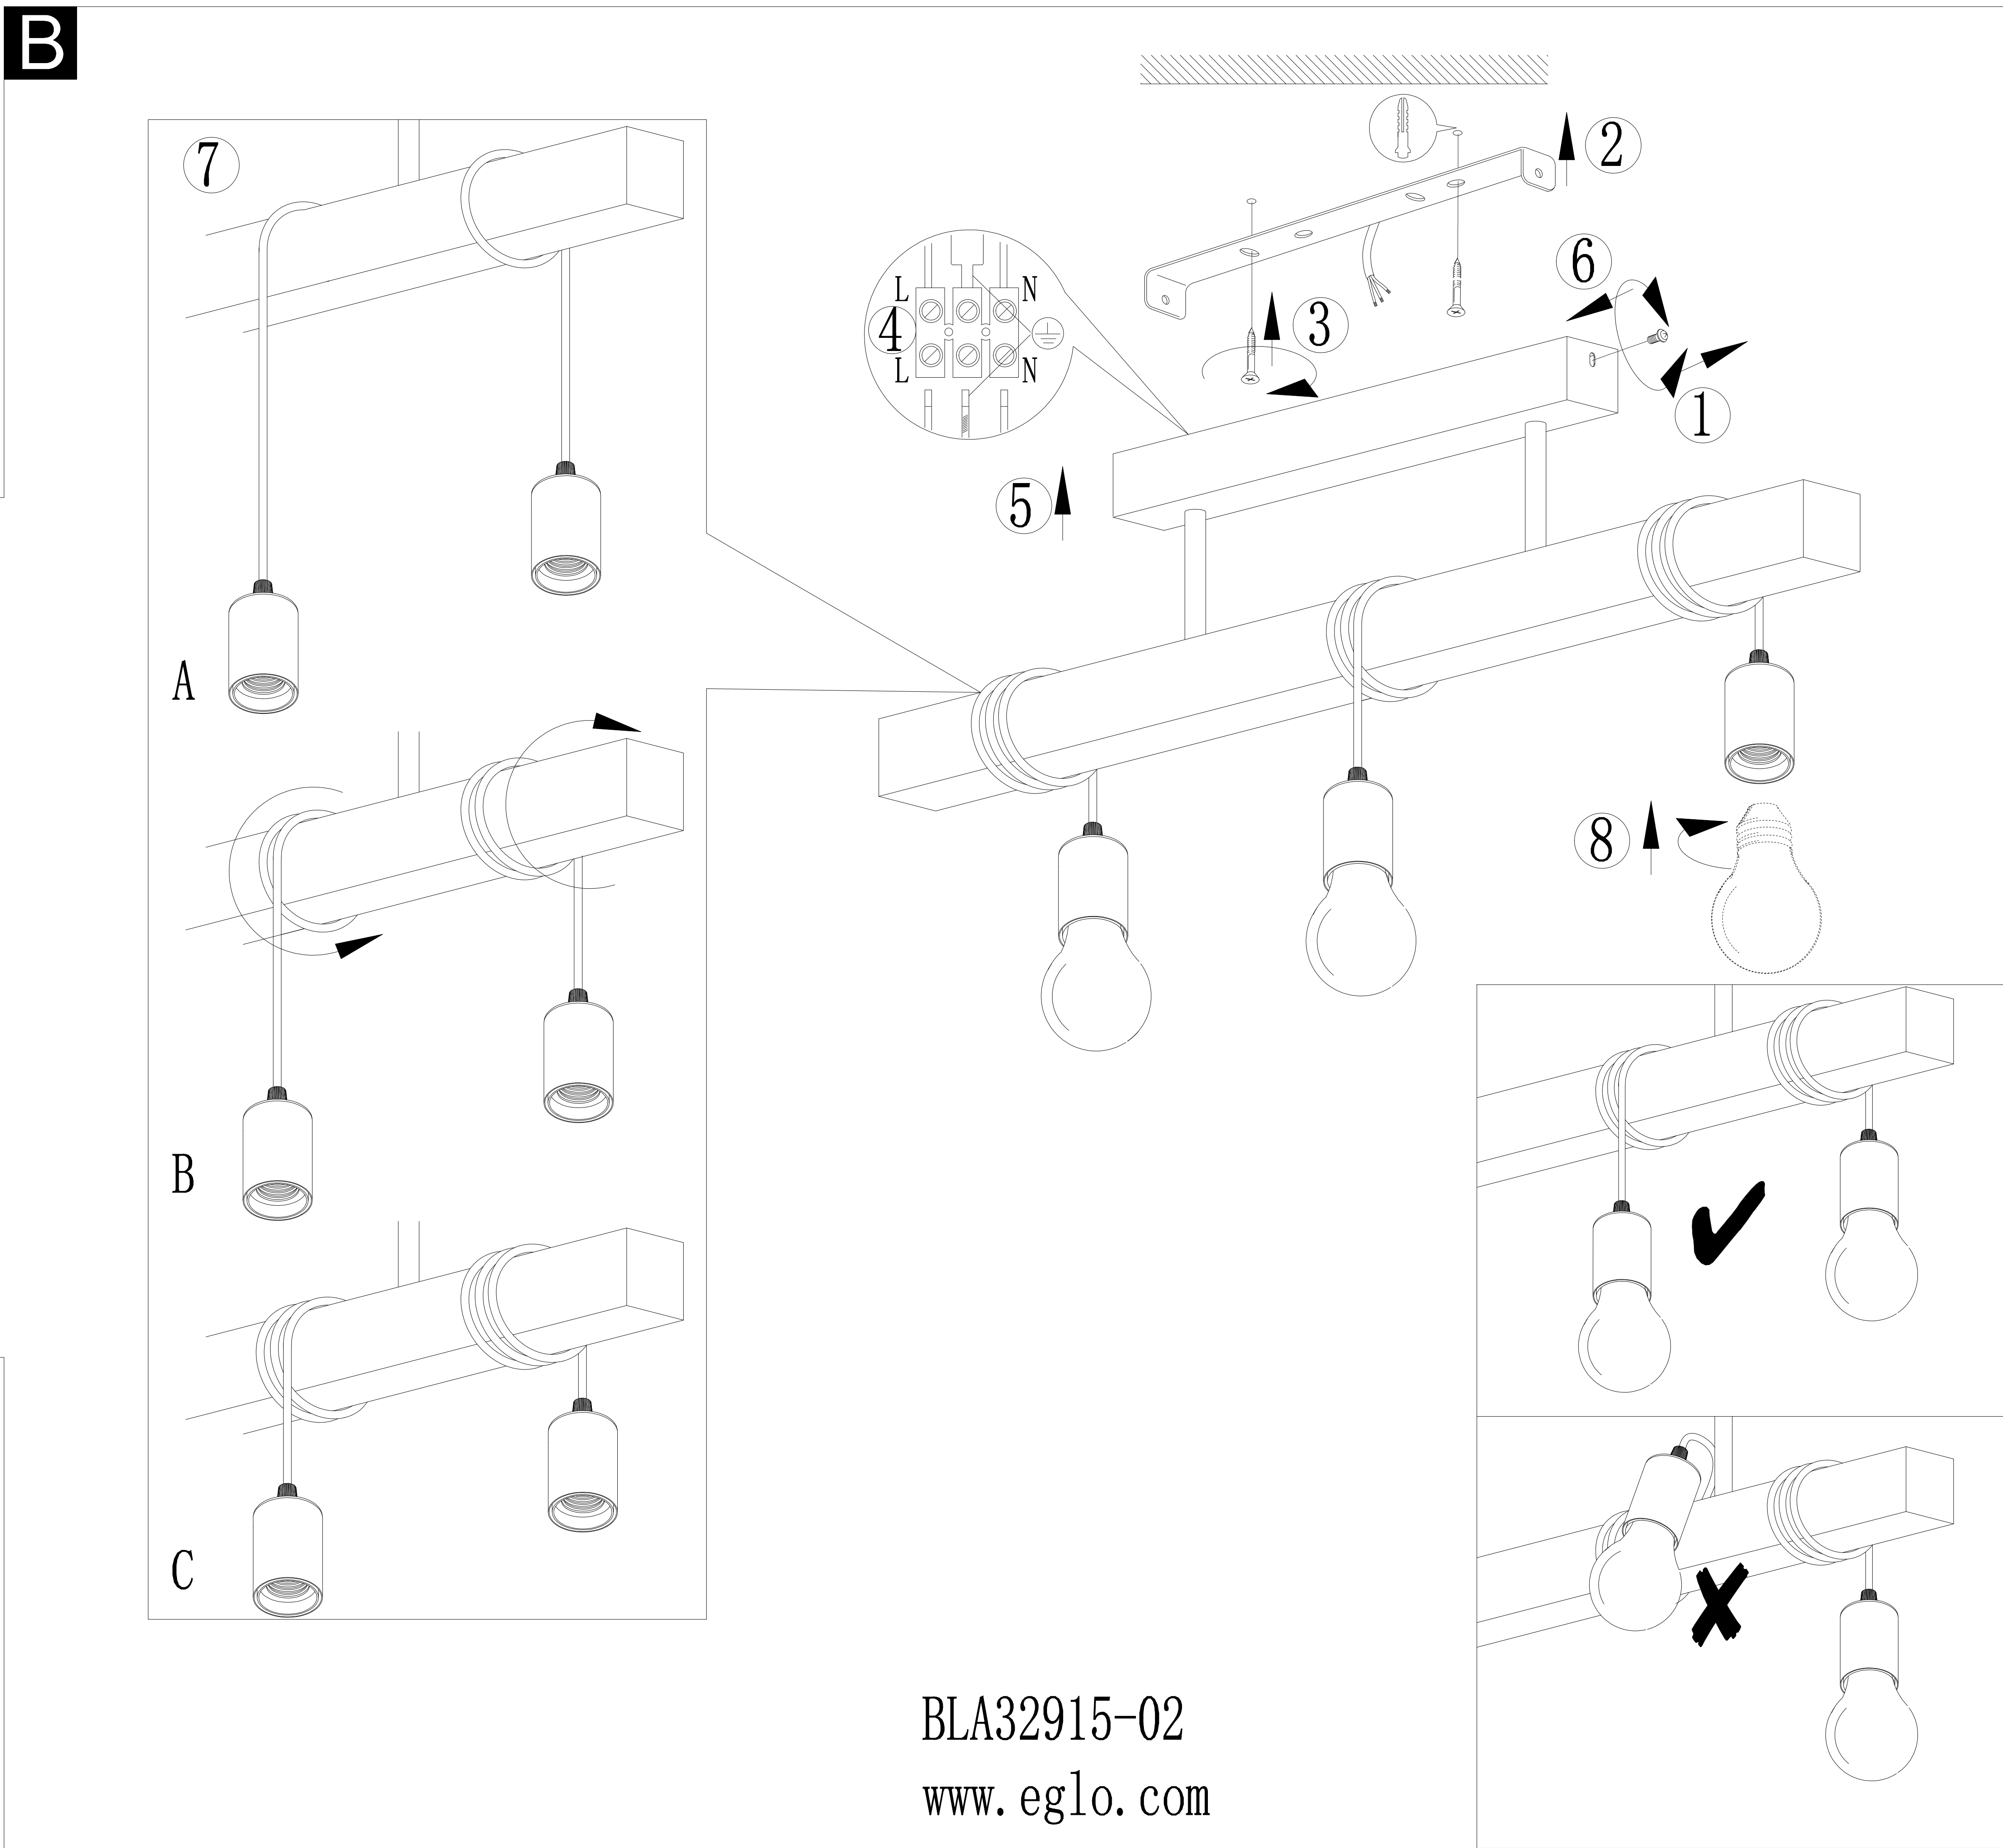

A

B

C

BLA32915-02
www.eglo.com

A5印制

 EGLO产品装配说明书		名称 32915三头木头天花板灯	
校对			货号 32915
绘图	张小红		通用货号 33166
审核		版次 V:1.1	
批准		日期 20170818	
approved by EGLO QC			