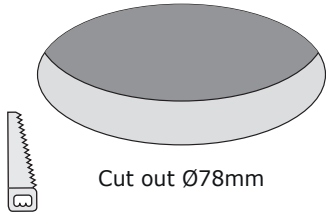

1

Installation Manual

Milano (square) and Bolzano (round)

UPHIX®

2

50114302 Milano	aluminium
50114322 Milano	white
50114342 Milano	gold
50114362 Milano	black
50114364 Milano	black

50114403 Bolzano	aluminium
50114423 Bolzano	white
50114425 Bolzano	white
50114463 Bolzano	black
50114466 Bolzano	black