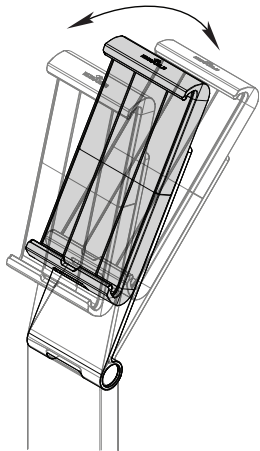

8932

TABLET HOLDER FLOOR

- DE Gebrauchsanleitung
- GB Instruction Manual
- FR Notice d'emploi
- NL Instructies
- ES Manual de instrucciones
- IT Istruzioni d'uso
- SE Bruksanvisning
- PL Instrukcją obsługi
- RU Руководство по эксплуатации

2 | TABLET HOLDER FLOOR

3 | TABLET HOLDER FLOOR

0-88°

160 mm

275 mm

DE | TABLET HOLDER FLOOR verfügt über einen standardisierten Verriegelungsslot zur Aufnahme eines Kabelschlosses als Diebstahlsicherung. Das gezeigte Notebook-Kabelschloss ist nicht im Lieferumfang enthalten.

GB | TABLET HOLDER FLOOR has a standardised cable lock slot as an anti-theft device as shown in the image. The cable lock is not included.

FR | TABLET HOLDER FLOOR dispose d'un système de verrouillage universel permettant l'utilisation d'un câble antivol. Le câble antivol n'est pas fourni avec le support tablette.

ES | El soporte de suelo para Tablet tiene una ranura de cierre para incorporar un candado de seguridad para el cable como dispositivo antirrobo. El cable mostrado en la imagen no está incluido en el pack.