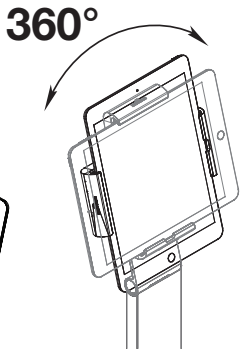

2 | TABLET HOLDER FLOOR

3 | TABLET HOLDER FLOOR

0-88°

160 mm

275 mm

DE | TABLET HOLDER FLOOR verfügt über einen standardisierten Verriegelungsslot zur Aufnahme eines Kabelschlosses als Diebstahlsicherung. Das gezeigte Notebook-Kabelschloss ist nicht im Lieferumfang enthalten.

GB | TABLET HOLDER FLOOR has a standardised cable lock slot as an anti-theft device as shown in the image. The cable lock is not included.

FR | TABLET HOLDER FLOOR dispose d'un système de verrouillage universel permettant l'utilisation d'un câble antivol. Le câble antivol n'est pas fourni avec le support tablette.

ES | El soporte de suelo para Tablet tiene una ranura de cierre para incorporar un candado de seguridad para el cable como dispositivo antirrobo. El cable mostrado en la imagen no está incluido en el pack.