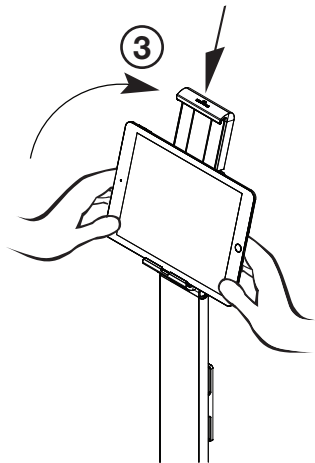

2 | TABLET HOLDER FLOOR

3 | TABLET HOLDER FLOOR

0-88°

160 mm

275 mm

DE | TABLET HOLDER FLOOR verfügt über einen standardisierten Verriegelungsslot zur Aufnahme eines Kabelschlosses als Diebstahlsicherung. Das gezeigte Notebook-Kabelschloss ist nicht im Lieferumfang enthalten.

GB | TABLET HOLDER FLOOR has a standardised cable lock slot as an anti-theft device as shown in the image. The cable lock is not included.

FR | TABLET HOLDER FLOOR dispose d'un système de verrouillage universel permettant l'utilisation d'un câble antivol. Le câble antivol n'est pas fourni avec le support tablette.

ES | El soporte de suelo para Tablet tiene una ranura de cierre para incorporar un candado de seguridad para el cable como dispositivo antirrobo. El cable mostrado en la imagen no está incluido en el pack.