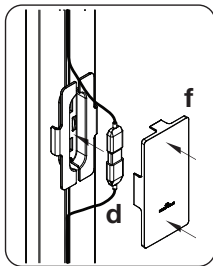

2 | TABLET HOLDER FLOOR

3 | TABLET HOLDER FLOOR

0-88°

160 mm

275 mm

DE | TABLET HOLDER FLOOR verfügt über einen standardisierten Verriegelungsslot zur Aufnahme eines Kabelschlosses als Diebstahlsicherung. Das gezeigte Notebook-Kabelschloss ist nicht im Lieferumfang enthalten.