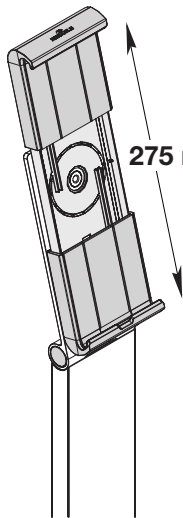

2 | TABLET HOLDER FLOOR

3 | TABLET HOLDER FLOOR

0-88°

160 mm

275 mm

DE | TABLET HOLDER FLOOR verfügt über einen standardisierten Verriegelungsslot zur Aufnahme eines Kabelschlosses als Diebstahlsicherung. Das gezeigte Notebook-Kabelschloss ist nicht im Lieferumfang enthalten.

GB | TABLET HOLDER FLOOR has a standardised cable lock slot as an anti-theft device as shown in the image. The cable lock is not included.

FR | TABLET HOLDER FLOOR dispose d'un système de verrouillage universel permettant l'utilisation d'un câble antivol. Le câble antivol n'est pas fourni avec le support tablette.

ES | El soporte de suelo para Tablet tiene una ranura de cierre para incorporar un candado de seguridad para el cable como dispositivo antirrobo. El cable mostrado en la imagen no está incluido en el pack.