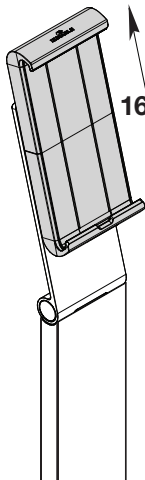

8932

TABLET HOLDER FLOOR

- DE Gebrauchsanleitung
- GB Instruction Manual
- FR Notice d'emploi
- NL Instructies
- ES Manual de instrucciones
- IT Istruzioni d'uso
- SE Bruksanvisning
- PL Instrukcją obsługi
- RU Руководство по эксплуатации

2 | TABLET HOLDER FLOOR

3 | TABLET HOLDER FLOOR

0-88°

160 mm

275 mm

DE | TABLET HOLDER FLOOR verfügt über einen standardisierten Verriegelungsslot zur Aufnahme eines Kabelschlosses als Diebstahlsicherung. Das gezeigte Notebook-Kabelschloss ist nicht im Lieferumfang enthalten.

GB | TABLET HOLDER FLOOR has a standardised cable lock slot as an anti-theft device as shown in the image. The cable lock is not included.

FR | TABLET HOLDER FLOOR dispose d'un système de verrouillage universel permettant l'utilisation d'un câble antivol. Le câble antivol n'est pas fourni avec le support tablette.