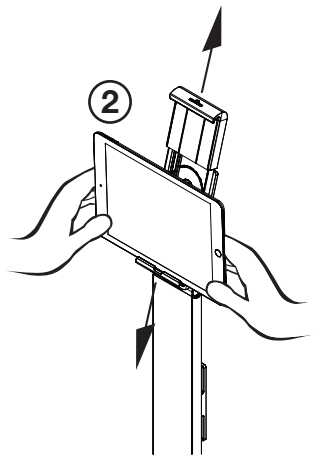

2 | TABLET HOLDER FLOOR

3 | TABLET HOLDER FLOOR

0-88°

160 mm

275 mm

DE | TABLET HOLDER FLOOR verfügt über einen standardisierten Verriegelungsslot zur Aufnahme eines Kabelschlosses als Diebstahlsicherung. Das gezeigte Notebook-Kabelschloss ist nicht im Lieferumfang enthalten.

GB | TABLET HOLDER FLOOR has a standardised cable lock slot as an anti-theft device as shown in the image. The cable lock is not included.

FR | TABLET HOLDER FLOOR dispose d'un système de verrouillage universel permettant l'utilisation d'un câble antivol. Le câble antivol n'est pas fourni avec le support tablette.

ES | El soporte de suelo para Tablet tiene una ranura de cierre para incorporar un candado de seguridad para el cable como dispositivo antirrobo. El cable mostrado en la imagen no está incluido en el pack.