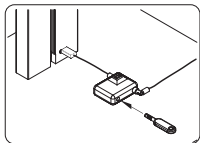

2 | TABLET HOLDER FLOOR

3 | TABLET HOLDER FLOOR

0-88°

160 mm

275 mm

DE | TABLET HOLDER FLOOR verfügt über einen standardisierten Verriegelungsslot zur Aufnahme eines Kabelschlosses als Diebstahlsicherung. Das gezeigte Notebook-Kabelschloss ist nicht im Lieferumfang enthalten.

GB | TABLET HOLDER FLOOR has a standardised cable lock slot as an anti-theft device as shown in the image. The cable lock is not included.

FR | TABLET HOLDER FLOOR dispose d'un système de verrouillage universel permettant l'utilisation d'un câble antivol. Le câble antivol n'est pas fourni avec le support tablette.

ES | El soporte de suelo para Tablet tiene una ranura de cierre para incorporar un candado de seguridad para el cable como dispositivo antirrobo. El cable mostrado en la imagen no está incluido en el pack.