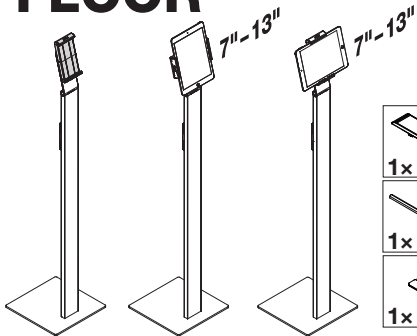

8932

TABLET HOLDER FLOOR

- DE Gebrauchsanleitung
- GB Instruction Manual
- FR Notice d'emploi
- NL Instructies
- ES Manual de instrucciones
- IT Istruzioni d'uso
- SE Bruksanvisning
- PL Instrukcją obsługi
- RU Руководство по эксплуатации

2 | TABLET HOLDER FLOOR

3 | TABLET HOLDER FLOOR

0-88°

160 mm

275 mm

DE | TABLET HOLDER FLOOR verfügt über einen standardisierten Verriegelungsslot zur Aufnahme eines Kabelschlosses als Diebstahlsicherung. Das gezeigte Notebook-Kabelschloss ist nicht im Lieferumfang enthalten.

GB | TABLET HOLDER FLOOR has a standardised cable lock slot as an anti-theft device as shown in the image. The cable lock is not included.

FR | TABLET HOLDER FLOOR dispose d'un système de verrouillage universel permettant l'utilisation d'un câble antivol. Le câble antivol n'est pas fourni avec le support tablette.

ES | El soporte de suelo para Tablet tiene una ranura de cierre para incorporar un candado de seguridad para el cable como dispositivo antirrobo. El cable mostrado en la imagen no está incluido en el pack.