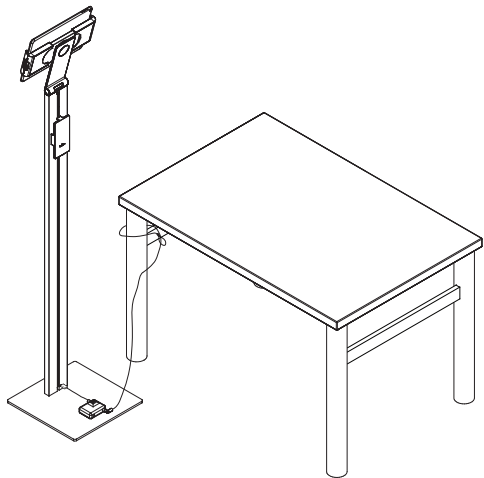

2 | TABLET HOLDER FLOOR

3 | TABLET HOLDER FLOOR

0-88°

160 mm

275 mm

DE | TABLET HOLDER FLOOR verfügt über einen standardisierten Verriegelungsslot zur Aufnahme eines Kabelschlosses als Diebstahlsicherung. Das gezeigte Notebook-Kabelschloss ist nicht im Lieferumfang enthalten.

GB | TABLET HOLDER FLOOR has a standardised cable lock slot as an anti-theft device as shown in the image. The cable lock is not included.

FR | TABLET HOLDER FLOOR dispose d'un système de verrouillage universel permettant l'utilisation d'un câble antivol. Le câble antivol n'est pas fourni avec le support tablette.

ES | El soporte de suelo para Tablet tiene una ranura de cierre para incorporar un candado de seguridad para el cable como dispositivo antirrobo. El cable mostrado en la imagen no está incluido en el pack.

NL | TABLET HOLDER FLOOR heeft een gestandariseerd ankerpunt als antidiefstalsysteem zoals getoond op de afbeelding. Het kabelslot is niet inbegrepen.

IT | TABLET HOLDER FLOOR è dotato di slot standard per l'aggancio del cavo anticaccheggio. Il cavo non è incluso nella confezione.