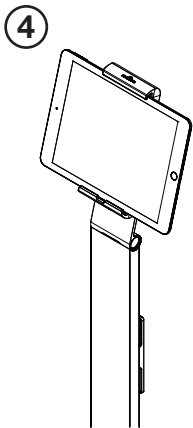

2 | TABLET HOLDER FLOOR

3 | TABLET HOLDER FLOOR

0-88°

160 mm

275 mm

DE | TABLET HOLDER FLOOR verfügt über einen standardisierten Verriegelungsslot zur Aufnahme eines Kabelschlosses als Diebstahlsicherung. Das gezeigte Notebook-Kabelschloss ist nicht im Lieferumfang enthalten.

GB | TABLET HOLDER FLOOR has a standardised cable lock slot as an anti-theft device as shown in the image. The cable lock is not included.

FR | TABLET HOLDER FLOOR dispose d'un système de verrouillage universel permettant l'utilisation d'un câble antivol. Le câble antivol n'est pas fourni avec le support tablette.

ES | El soporte de suelo para Tablet tiene una ranura de cierre para incorporar un candado de seguridad para el cable como dispositivo antirrobo. El cable mostrado en la imagen no está incluido en el pack.