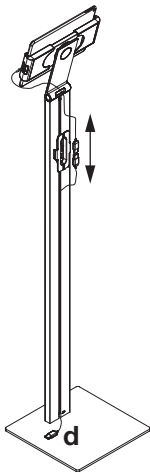

2 | TABLET HOLDER FLOOR

3 | TABLET HOLDER FLOOR

0-88°

160 mm

275 mm

DE | TABLET HOLDER FLOOR verfügt über einen standardisierten Verriegelungsslot zur Aufnahme eines Kabelschlosses als Diebstahlsicherung. Das gezeigte Notebook-Kabelschloss ist nicht im Lieferumfang enthalten.

GB | TABLET HOLDER FLOOR has a standardised cable lock slot as an anti-theft device as shown in the image. The cable lock is not included.

FR | TABLET HOLDER FLOOR dispose d'un système de verrouillage universel permettant l'utilisation d'un câble antivol. Le câble antivol n'est pas fourni avec le support tablette.

ES | El soporte de suelo para Tablet tiene una ranura de cierre para incorporar un candado de seguridad para el cable como dispositivo antirrobo. El cable mostrado en la imagen no está incluido en el pack.

NL | TABLET HOLDER FLOOR heeft een gestandariseerd ankerpunt als antidiefstalsysteem zoals getoond op de afbeelding. Het kabelslot is niet inbegrepen.

IT | TABLET HOLDER FLOOR è dotato di slot standard per l'aggancio del cavo anticaccheggio. Il cavo non è incluso nella confezione.