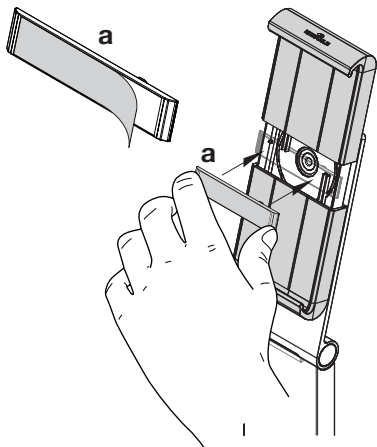

2 | TABLET HOLDER FLOOR

3 | TABLET HOLDER FLOOR

0-88°

160 mm

275 mm

DE | TABLET HOLDER FLOOR verfügt über einen standardisierten Verriegelungsslot zur Aufnahme eines Kabelschlosses als Diebstahlsicherung. Das gezeigte Notebook-Kabelschloss ist nicht im Lieferumfang enthalten.

GB | TABLET HOLDER FLOOR has a standardised cable lock slot as an anti-theft device as shown in the image. The cable lock is not included.

FR | TABLET HOLDER FLOOR dispose d'un système de verrouillage universel permettant l'utilisation d'un câble antivol. Le câble antivol n'est pas fourni avec le support tablette.

ES | El soporte de suelo para Tablet tiene una ranura de cierre para incorporar un candado de seguridad para el cable como dispositivo antirrobo. El cable mostrado en la imagen no está incluido en el pack.

NL | TABLET HOLDER FLOOR heeft een gestandariseerd ankerpunt als antidiefstalsysteem zoals getoond op de afbeelding. Het kabelslot is niet inbegrepen.

IT | TABLET HOLDER FLOOR è dotato di slot standard per l'aggancio del cavo anticaccheggio. Il cavo non è incluso nella confezione.