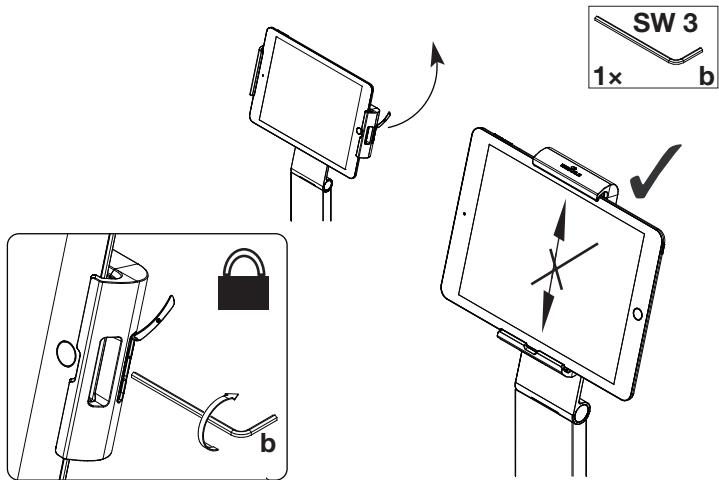

2 | TABLET HOLDER FLOOR

3 | TABLET HOLDER FLOOR

0-88°

160 mm

275 mm

DE | TABLET HOLDER FLOOR verfügt über einen standardisierten Verriegelungsslot zur Aufnahme eines Kabelschlosses als Diebstahlsicherung. Das gezeigte Notebook-Kabelschloss ist nicht im Lieferumfang enthalten.

GB | TABLET HOLDER FLOOR has a standardised cable lock slot as an anti-theft device as shown in the image. The cable lock is not included.

FR | TABLET HOLDER FLOOR dispose d'un système de verrouillage universel permettant l'utilisation d'un câble antivol. Le câble antivol n'est pas fourni avec le support tablette.

ES | El soporte de suelo para Tablet tiene una ranura de cierre para incorporar un candado de seguridad para el cable como dispositivo antirrobo. El cable mostrado en la imagen no está incluido en el pack.

NL | TABLET HOLDER FLOOR heeft een gestandariseerd ankerpunt als antidiefstalsysteem zoals getoond op de afbeelding. Het kabelslot is niet inbegrepen.

IT | TABLET HOLDER FLOOR è dotato di slot standard per l'aggancio del cavo anticaccheggio. Il cavo non è incluso nella confezione.