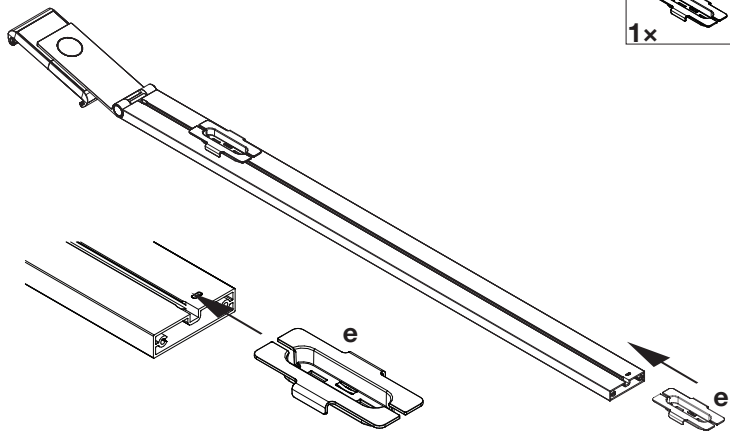

2 | TABLET HOLDER FLOOR

3 | TABLET HOLDER FLOOR

0-88°

160 mm

275 mm

DE | TABLET HOLDER FLOOR verfügt über einen standardisierten Verriegelungsslot zur Aufnahme eines Kabelschlosses als Diebstahlsicherung. Das gezeigte Notebook-Kabelschloss ist nicht im Lieferumfang enthalten.

GB | TABLET HOLDER FLOOR has a standardised cable lock slot as an anti-theft device as shown in the image. The cable lock is not included.

FR | TABLET HOLDER FLOOR dispose d'un système de verrouillage universel permettant l'utilisation d'un câble antivol. Le câble antivol n'est pas fourni avec le support tablette.

ES | El soporte de suelo para Tablet tiene una ranura de cierre para incorporar un candado de seguridad para el cable como dispositivo antirrobo. El cable mostrado en la imagen no está incluido en el pack.

NL | TABLET HOLDER FLOOR heeft een gestandariseerd ankerpunt als antidiefstalsysteem zoals getoond op de afbeelding. Het kabelslot is niet inbegrepen.

IT | TABLET HOLDER FLOOR è dotato di slot standard per l'aggancio del cavo anticaccheggio. Il cavo non è incluso nella confezione.