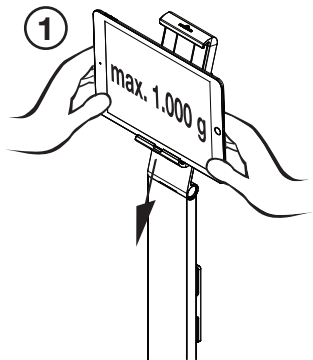

2 | TABLET HOLDER FLOOR

3 | TABLET HOLDER FLOOR

0-88°

160 mm

275 mm

DE | TABLET HOLDER FLOOR verfügt über einen standardisierten Verriegelungsslot zur Aufnahme eines Kabelschlosses als Diebstahlsicherung. Das gezeigte Notebook-Kabelschloss ist nicht im Lieferumfang enthalten.

GB | TABLET HOLDER FLOOR has a standardised cable lock slot as an anti-theft device as shown in the image. The cable lock is not included.

FR | TABLET HOLDER FLOOR dispose d'un système de verrouillage universel permettant l'utilisation d'un câble antivol. Le câble antivol n'est pas fourni avec le support tablette.

ES | El soporte de suelo para Tablet tiene una ranura de cierre para incorporar un candado de seguridad para el cable como dispositivo antirrobo. El cable mostrado en la imagen no está incluido en el pack.