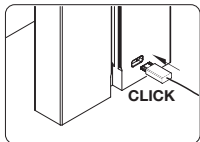

2 | TABLET HOLDER FLOOR

3 | TABLET HOLDER FLOOR

0-88°

160 mm

275 mm

DE | TABLET HOLDER FLOOR verfügt über einen standardisierten Verriegelungsslot zur Aufnahme eines Kabelschlosses als Diebstahlsicherung. Das gezeigte Notebook-Kabelschloss ist nicht im Lieferumfang enthalten.

GB | TABLET HOLDER FLOOR has a standardised cable lock slot as an anti-theft device as shown in the image. The cable lock is not included.

FR | TABLET HOLDER FLOOR dispose d'un système de verrouillage universel permettant l'utilisation d'un câble antivol. Le câble antivol n'est pas fourni avec le support tablette.

ES | El soporte de suelo para Tablet tiene una ranura de cierre para incorporar un candado de seguridad para el cable como dispositivo antirrobo. El cable mostrado en la imagen no está incluido en el pack.