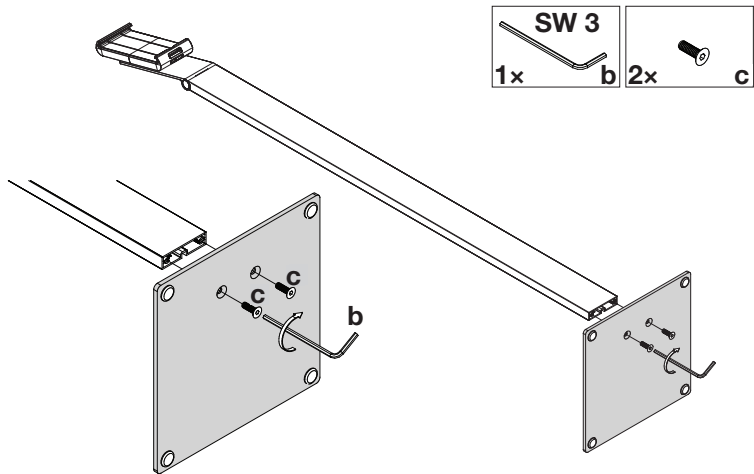

2 | TABLET HOLDER FLOOR

3 | TABLET HOLDER FLOOR

0-88°

160 mm

275 mm

DE | TABLET HOLDER FLOOR verfügt über einen standardisierten Verriegelungsslot zur Aufnahme eines Kabelschlosses als Diebstahlsicherung. Das gezeigte Notebook-Kabelschloss ist nicht im Lieferumfang enthalten.

GB | TABLET HOLDER FLOOR has a standardised cable lock slot as an anti-theft device as shown in the image. The cable lock is not included.

FR | TABLET HOLDER FLOOR dispose d'un système de verrouillage universel permettant l'utilisation d'un câble antivol. Le câble antivol n'est pas fourni avec le support tablette.

ES | El soporte de suelo para Tablet tiene una ranura de cierre para incorporar un candado de seguridad para el cable como dispositivo antirrobo. El cable mostrado en la imagen no está incluido en el pack.

NL | TABLET HOLDER FLOOR heeft een gestandariseerd ankerpunt als antidiefstalsysteem zoals getoond op de afbeelding. Het kabelslot is niet inbegrepen.

IT | TABLET HOLDER FLOOR è dotato di slot standard per l'aggancio del cavo anticaccheggio. Il cavo non è incluso nella confezione.