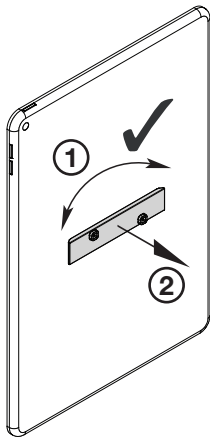

2 | TABLET HOLDER FLOOR

3 | TABLET HOLDER FLOOR

0-88°

160 mm

275 mm

DE | TABLET HOLDER FLOOR verfügt über einen standardisierten Verriegelungsslot zur Aufnahme eines Kabelschlosses als Diebstahlsicherung. Das gezeigte Notebook-Kabelschloss ist nicht im Lieferumfang enthalten.

GB | TABLET HOLDER FLOOR has a standardised cable lock slot as an anti-theft device as shown in the image. The cable lock is not included.

FR | TABLET HOLDER FLOOR dispose d'un système de verrouillage universel permettant l'utilisation d'un câble antivol. Le câble antivol n'est pas fourni avec le support tablette.

ES | El soporte de suelo para Tablet tiene una ranura de cierre para incorporar un candado de seguridad para el cable como dispositivo antirrobo. El cable mostrado en la imagen no está incluido en el pack.