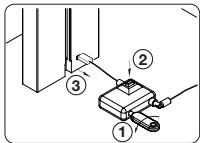

2 | TABLET HOLDER FLOOR

3 | TABLET HOLDER FLOOR

0-88°

160 mm

275 mm

DE | TABLET HOLDER FLOOR verfügt über einen standardisierten Verriegelungsslot zur Aufnahme eines Kabelschlosses als Diebstahlsicherung. Das gezeigte Notebook-Kabelschloss ist nicht im Lieferumfang enthalten.